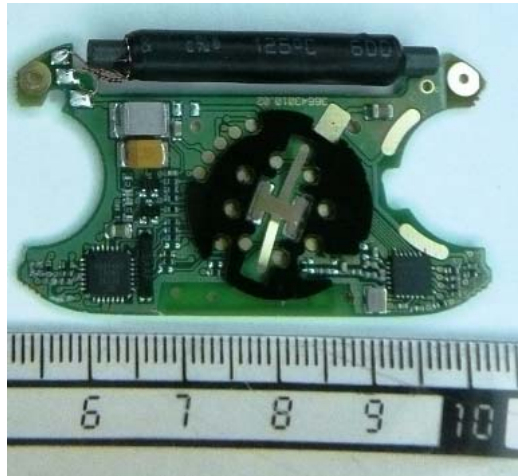

Author: Jouni Savolainen  
+358 (0)8 5202 100, jouni.savolainen@polar.fi

---

**Polar Electro Oy      30.11.2011**  
**External photos of FCC ID:INWW7, IC 6248A-W7**

Module front view:

Module rear view:

Author: Jouni Savolainen  
+358 (0)8 5202 100, jouni.savolainen@polar.fi

---

**Polar Electro Oy      30.11.2011**  
**External photos of FCC ID:INWW7, IC 6248A-W7**

PWBA front view:

PWBA rear view:

PWBA side view: