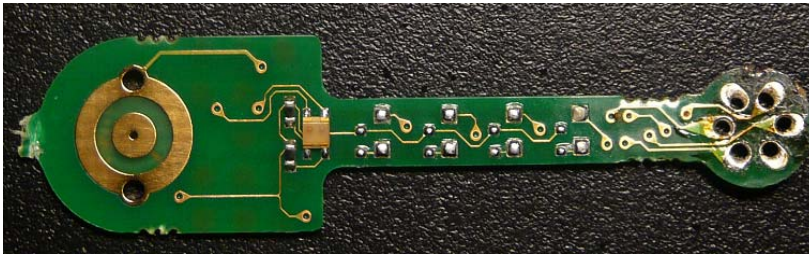

Author: Jouni Savolainen
+358 (0)8 5202 100, jouni.savolainen@polar.fi

Polar Electro Oy 22.6.2011
Internal photos of FCC ID:INWV3, IC 6248A-V3

Master battery cap

Slave battery cap

Author: Jouni Savolainen
+358 (0)8 5202 100, jouni.savolainen@polar.fi

Polar Electro Oy 22.6.2011
Internal photos of FCC ID:INWV3, IC 6248A-V3

Master main board top

Slave main board top

Master main board bottom

Slave main board bottom

Author: Jouni Savolainen
+358 (0)8 5202 100, jouni.savolainen@polar.fi

Polar Electro Oy 22.6.2011
Internal photos of FCC ID:INWV3, IC 6248A-V3

Master satellite board top

Slave satellite board top

Master satellite board bottom

Slave satellite board bottom