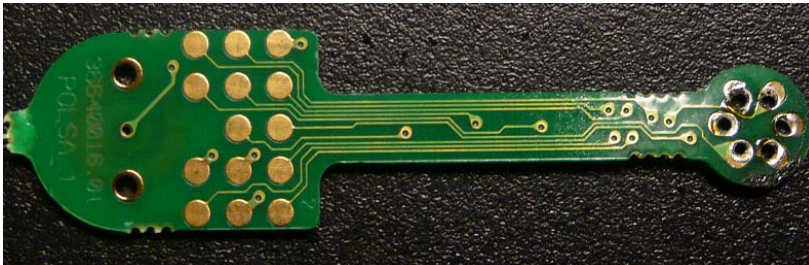

Author: Jouni Savolainen
+358 (0)8 5202 100, jouni.savolainen@polar.fi

Polar Electro Oy 22.6.2011
Internal photos of FCC ID:INWV3, IC 6248A-V3

Master battery cap

Slave battery cap

Author: Jouni Savolainen
+358 (0)8 5202 100, jouni.savolainen@polar.fi

Polar Electro Oy 22.6.2011
Internal photos of FCC ID:INWV3, IC 6248A-V3

Master main board top

Slave main board top

Master main board bottom

Slave main board bottom

Author: Jouni Savolainen
+358 (0)8 5202 100, jouni.savolainen@polar.fi

Polar Electro Oy 22.6.2011
Internal photos of FCC ID:INWV3, IC 6248A-V3

Master satellite board top

Slave satellite board top

Master satellite board bottom

Slave satellite board bottom