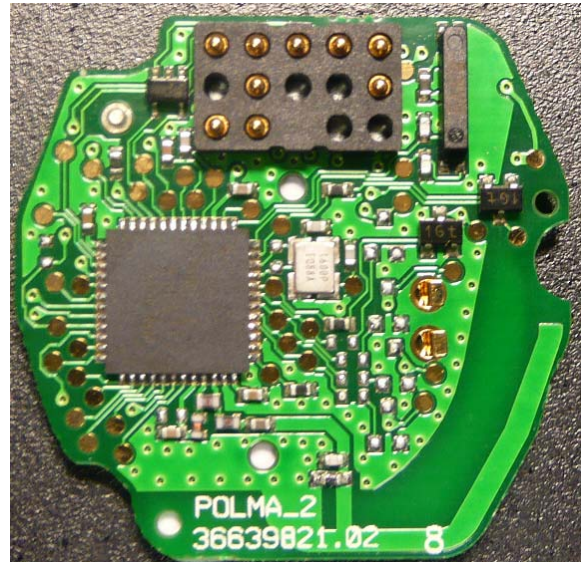

Author: Jouni Savolainen
+358 (0)8 5202 100, jouni.savolainen@polar.fi

Polar Electro Oy 22.6.2011
Internal photos of FCC ID:INWV3, IC 6248A-V3

Master battery cap

Slave battery cap

Author: Jouni Savolainen
+358 (0)8 5202 100, jouni.savolainen@polar.fi

Polar Electro Oy 22.6.2011
Internal photos of FCC ID:INWV3, IC 6248A-V3

Master main board top

Slave main board top

Master main board bottom

Slave main board bottom

Author: Jouni Savolainen
+358 (0)8 5202 100, jouni.savolainen@polar.fi

Polar Electro Oy 22.6.2011
Internal photos of FCC ID:INWV3, IC 6248A-V3

Master satellite board top

Slave satellite board top

Master satellite board bottom

Slave satellite board bottom