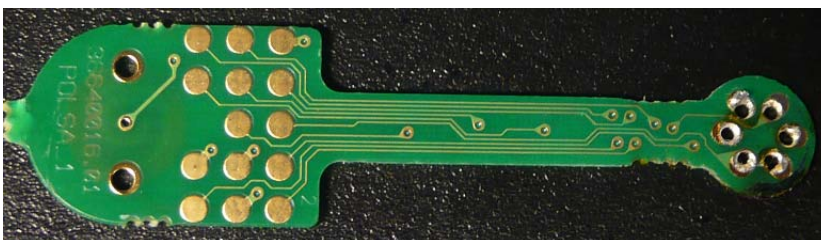

Author: Jouni Savolainen
+358 (0)8 5202 100, jouni.savolainen@polar.fi

Polar Electro Oy 22.6.2011
Internal photos of FCC ID:INWV3, IC 6248A-V3

Master battery cap

Slave battery cap

Author: Jouni Savolainen
+358 (0)8 5202 100, jouni.savolainen@polar.fi

Polar Electro Oy 22.6.2011
Internal photos of FCC ID:INWV3, IC 6248A-V3

Master main board top

Slave main board top

Master main board bottom

Slave main board bottom

Author: Jouni Savolainen
+358 (0)8 5202 100, jouni.savolainen@polar.fi

Polar Electro Oy 22.6.2011
Internal photos of FCC ID:INWV3, IC 6248A-V3

Master satellite board top

Slave satellite board top

Master satellite board bottom

Slave satellite board bottom