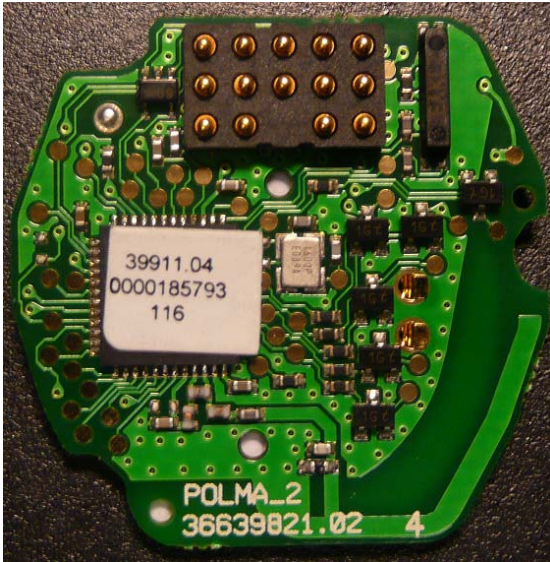

Author: Jouni Savolainen
+358 (0)8 5202 100, jouni.savolainen@polar.fi

Polar Electro Oy 22.6.2011
Internal photos of FCC ID:INWV3, IC 6248A-V3

Master battery cap

Slave battery cap

Author: Jouni Savolainen
+358 (0)8 5202 100, jouni.savolainen@polar.fi

Polar Electro Oy 22.6.2011
Internal photos of FCC ID:INWV3, IC 6248A-V3

Master main board top

Slave main board top

Master main board bottom

Slave main board bottom

Author: Jouni Savolainen
+358 (0)8 5202 100, jouni.savolainen@polar.fi

Polar Electro Oy 22.6.2011
Internal photos of FCC ID:INWV3, IC 6248A-V3

Master satellite board top

Slave satellite board top

Master satellite board bottom

Slave satellite board bottom