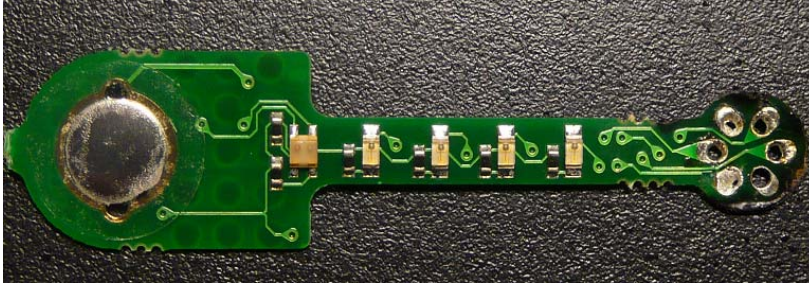

Author: Jouni Savolainen
+358 (0)8 5202 100, jouni.savolainen@polar.fi

Polar Electro Oy 22.6.2011
Internal photos of FCC ID:INWV3, IC 6248A-V3

Master battery cap

Slave battery cap

Author: Jouni Savolainen
+358 (0)8 5202 100, jouni.savolainen@polar.fi

Polar Electro Oy 22.6.2011
Internal photos of FCC ID:INWV3, IC 6248A-V3

Master main board top

Slave main board top

Master main board bottom

Slave main board bottom

Author: Jouni Savolainen
+358 (0)8 5202 100, jouni.savolainen@polar.fi

Polar Electro Oy 22.6.2011
Internal photos of FCC ID:INWV3, IC 6248A-V3

Master satellite board top

Slave satellite board top

Master satellite board bottom

Slave satellite board bottom