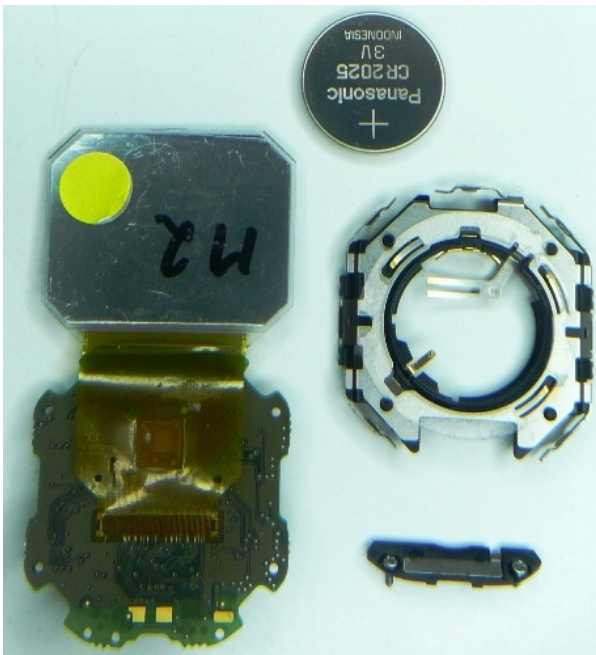

08.03.2011

Author: Jouni Savolainen
+358 (0)8 5202 100, jouni.savolainen@polar.fi

Polar Electro Oy 4.3.2011
External photos of FCC ID:INWV1, IC 6248A-V1

Module front view.

Module rear view.

Author: Jouni Savolainen
+358 (0)8 5202 100, jouni.savolainen@polar.fi

08.03.2011

Polar Electro Oy 4.3.2011
External photos of FCC ID:INWV1, IC 6248A-V1

PWBA front view:

PWBA rear view: