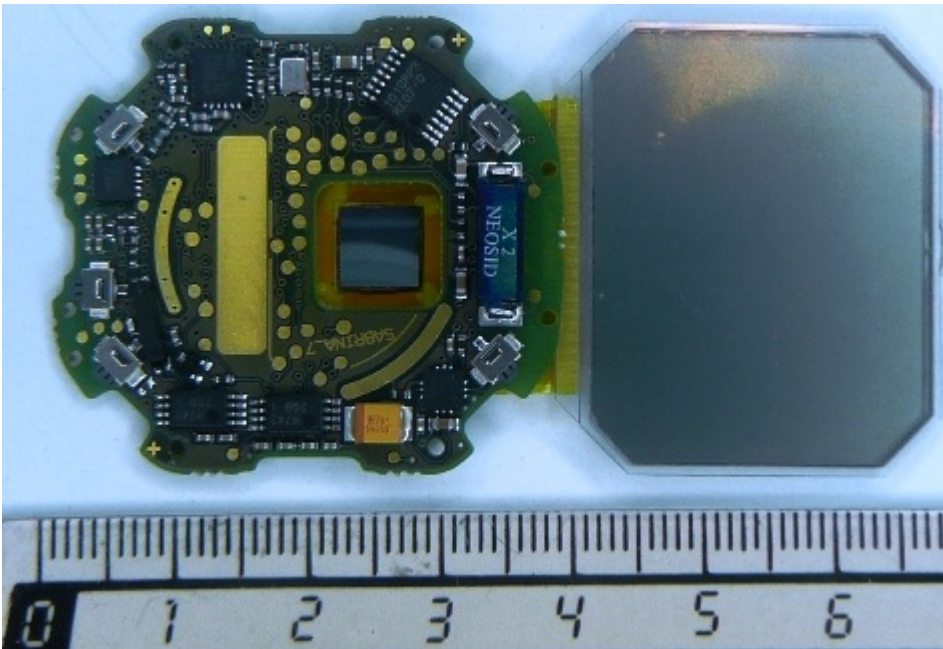

08.03.2011

Author: Jouni Savolainen
+358 (0)8 5202 100, jouni.savolainen@polar.fi

Polar Electro Oy 4.3.2011
External photos of FCC ID:INWV1, IC 6248A-V1

Module front view.

Module rear view.

Author: Jouni Savolainen
+358 (0)8 5202 100, jouni.savolainen@polar.fi

08.03.2011

Polar Electro Oy 4.3.2011
External photos of FCC ID:INWV1, IC 6248A-V1

PWBA front view:

PWBA rear view: