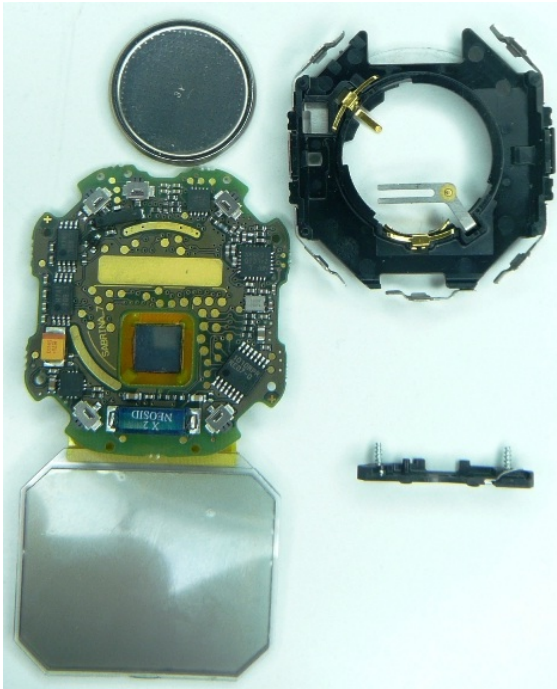

08.03.2011

Author: Jouni Savolainen
+358 (0)8 5202 100, jouni.savolainen@polar.fi

Polar Electro Oy 4.3.2011
External photos of FCC ID:INWV1, IC 6248A-V1

Module front view.

Module rear view.

Author: Jouni Savolainen
+358 (0)8 5202 100, jouni.savolainen@polar.fi

08.03.2011

Polar Electro Oy 4.3.2011
External photos of FCC ID:INWV1, IC 6248A-V1

PWBA front view:

PWBA rear view: