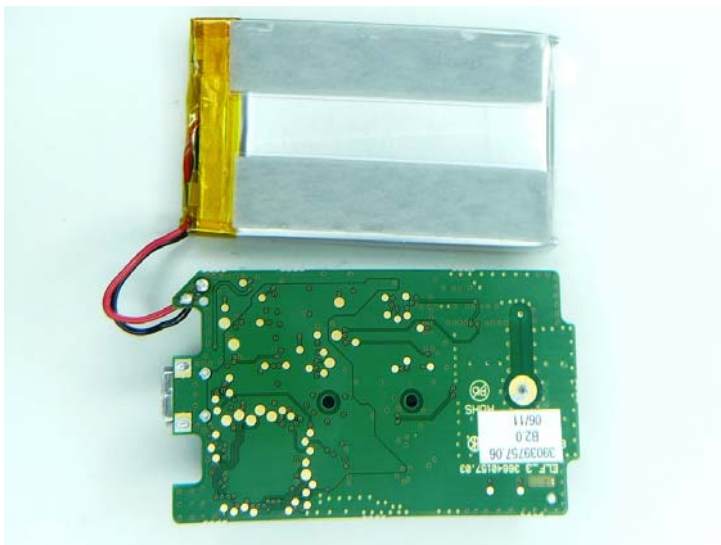

05.04.2011

Author: Jouni Savolainen  
+358 (0)8 5202 100, jouni.savolainen@polar.fi

**Polar Electro Oy 5.4.2011**  
**Internal photos of FCC ID:INWU9, IC 6248A-U9**

Sensor disassembled, front view.

And front view with RF shield opened.

Sensor disassembled, rear view.

Sensor disassembled, side view.

05.04.2011

Author: Jouni Savolainen  
+358 (0)8 5202 100, jouni.savolainen@polar.fi

**Polar Electro Oy      28.02.2011**  
**Internal photos of FCC ID:INWU9, IC 6248A-U9**

Mechanic view from inside: