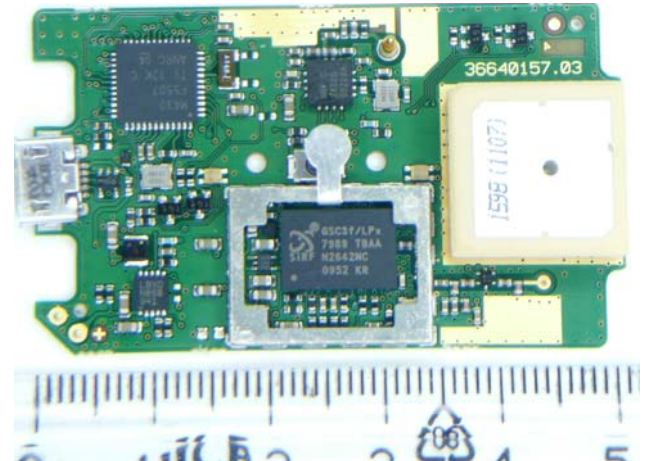

05.04.2011

Author: Jouni Savolainen  
+358 (0)8 5202 100, jouni.savolainen@polar.fi

**Polar Electro Oy 5.4.2011**  
**Internal photos of FCC ID:INWU9, IC 6248A-U9**

Sensor disassembled, front view.

And front view with RF shield opened.

Sensor disassembled, rear view.

Sensor disassembled, side view.

05.04.2011

Author: Jouni Savolainen  
+358 (0)8 5202 100, jouni.savolainen@polar.fi

**Polar Electro Oy      28.02.2011**  
**Internal photos of FCC ID:INWU9, IC 6248A-U9**

Mechanic view from inside: