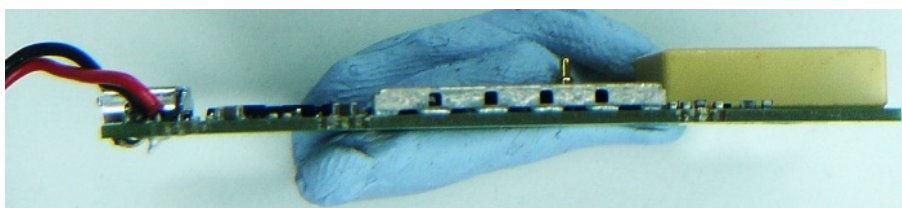

05.04.2011

Author: Jouni Savolainen  
+358 (0)8 5202 100, jouni.savolainen@polar.fi

**Polar Electro Oy 5.4.2011**  
**Internal photos of FCC ID:INWU9, IC 6248A-U9**

Sensor disassembled, front view.

And front view with RF shield opened.

Sensor disassembled, rear view.

Sensor disassembled, side view.

05.04.2011

Author: Jouni Savolainen  
+358 (0)8 5202 100, jouni.savolainen@polar.fi

**Polar Electro Oy      28.02.2011**  
**Internal photos of FCC ID:INWU9, IC 6248A-U9**

Mechanic view from inside: