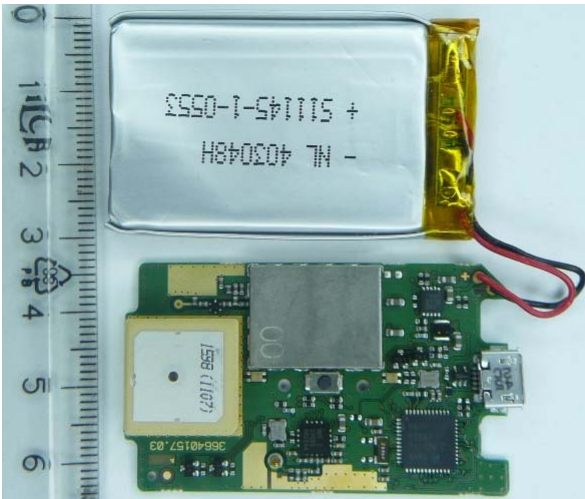

05.04.2011

Author: Jouni Savolainen  
+358 (0)8 5202 100, jouni.savolainen@polar.fi

**Polar Electro Oy 5.4.2011**  
**Internal photos of FCC ID:INWU9, IC 6248A-U9**

Sensor disassembled, front view.

And front view with RF shield opened.

Sensor disassembled, rear view.

Sensor disassembled, side view.

05.04.2011

Author: Jouni Savolainen  
+358 (0)8 5202 100, jouni.savolainen@polar.fi

**Polar Electro Oy      28.02.2011**  
**Internal photos of FCC ID:INWU9, IC 6248A-U9**