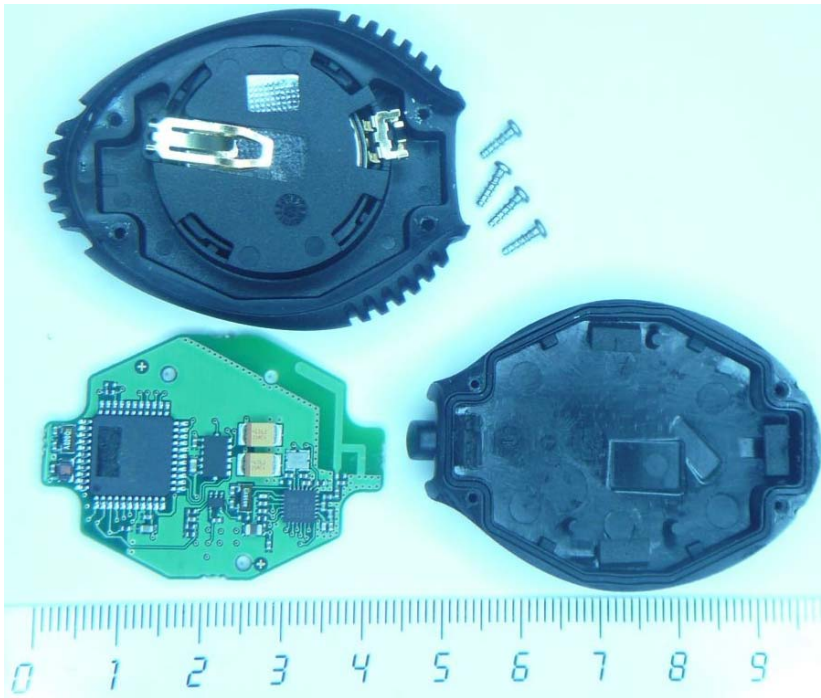

18.10.2010

Author: Jouni Savolainen  
+358 (0)8 5202 100, jouni.savolainen@polar.fi

**Polar Electro Oy      18.10.2010**  
**Internal photos of FCC ID:INWU7, IC 6248A-U7**

Sensor disassembled:

18.10.2010

Author: Jouni Savolainen  
+358 (0)8 5202 100, jouni.savolainen@polar.fi

**Polar Electro Oy      18.10.2010**  
**Internal photos of FCC ID:INWU7, IC 6248A-U7**

Front view, PWBA, covers removed.

Rear view, PWBA, covers removed.