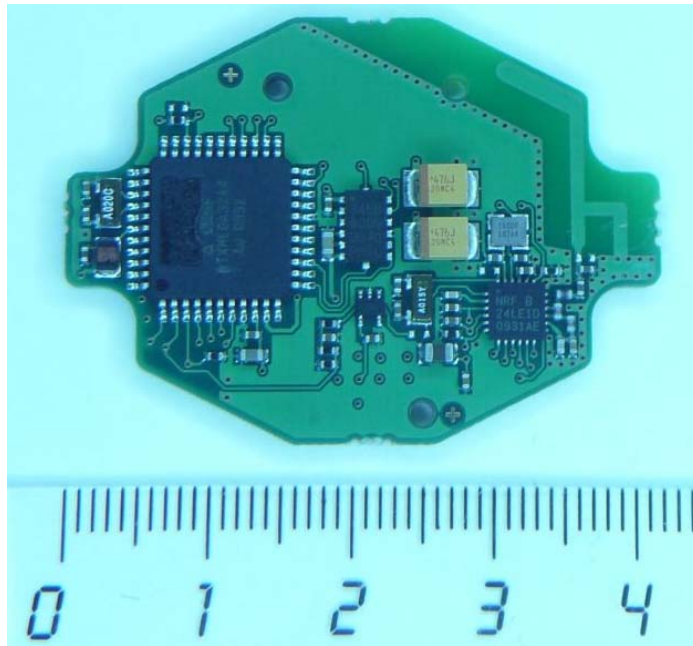

18.10.2010

Author: Jouni Savolainen  
+358 (0)8 5202 100, jouni.savolainen@polar.fi

**Polar Electro Oy      18.10.2010**  
**Internal photos of FCC ID:INWU7, IC 6248A-U7**

Sensor disassembled:

18.10.2010

Author: Jouni Savolainen  
+358 (0)8 5202 100, jouni.savolainen@polar.fi

**Polar Electro Oy      18.10.2010**  
**Internal photos of FCC ID:INWU7, IC 6248A-U7**

Front view, PWBA, covers removed.

Rear view, PWBA, covers removed.