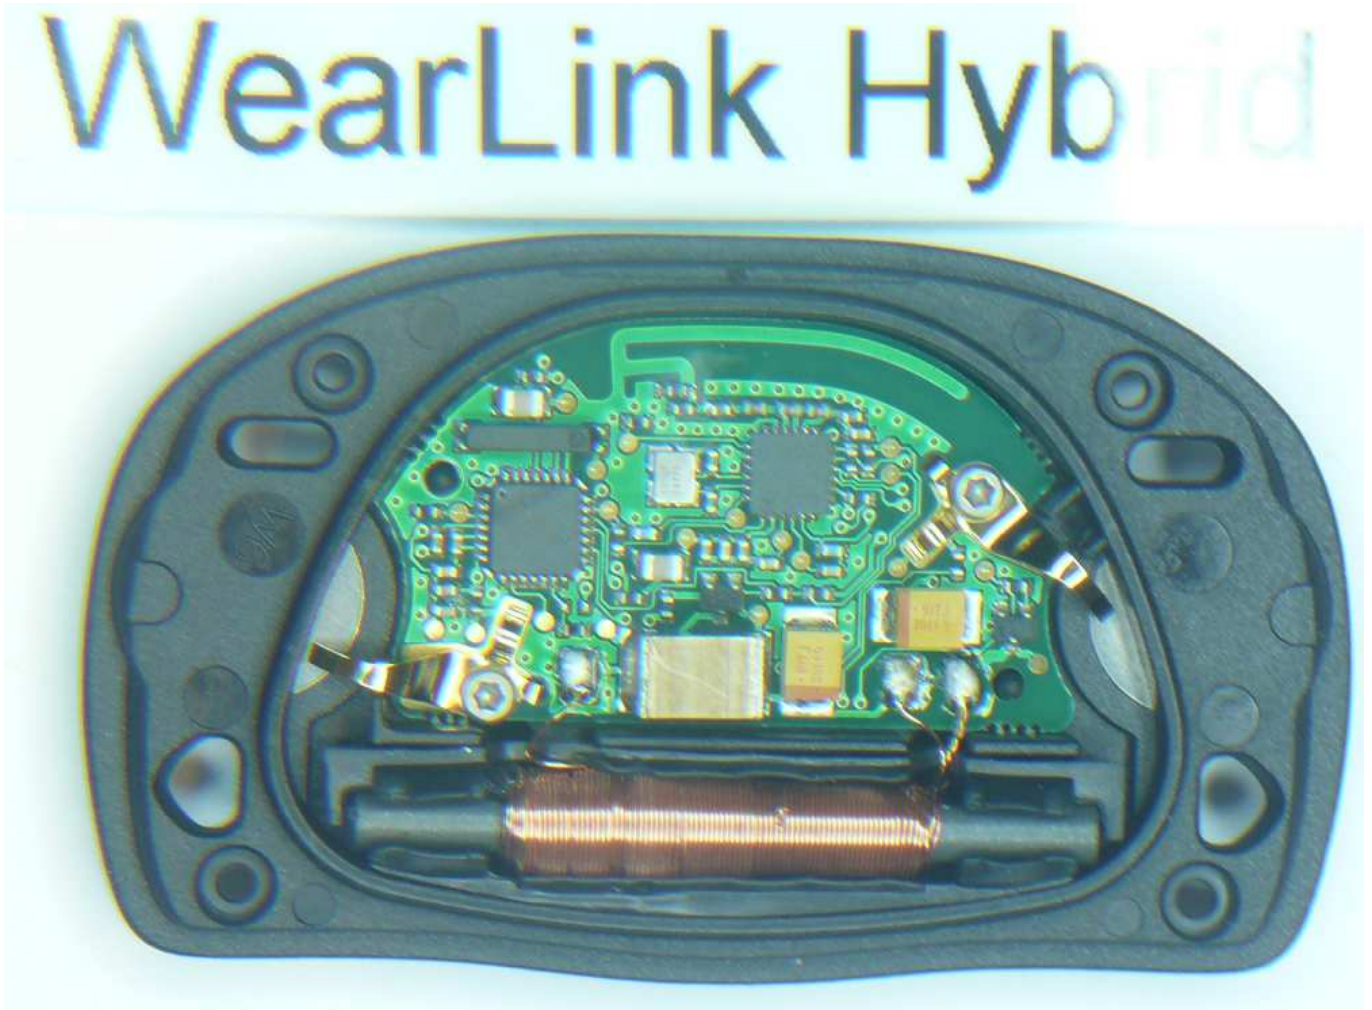

Polar Electro Oy      04.06.2009  
Internal photos of FCC ID:INWT4, IC 6248A-T4

Sensor disassembled.

Polar Electro Oy      04.06.2009  
Internal photos of FCC ID:INWT4, IC 6248A-T4

Back cover with PWBA.

Polar Electro Oy      04.06.2009  
Internal photos of FCC ID:INWT4, IC 6248A-T4

Front view, PWBA.

Polar Electro Oy      04.06.2009  
Internal photos of FCC ID:INWT4, IC 6248A-T4

Rear view, PWBA.