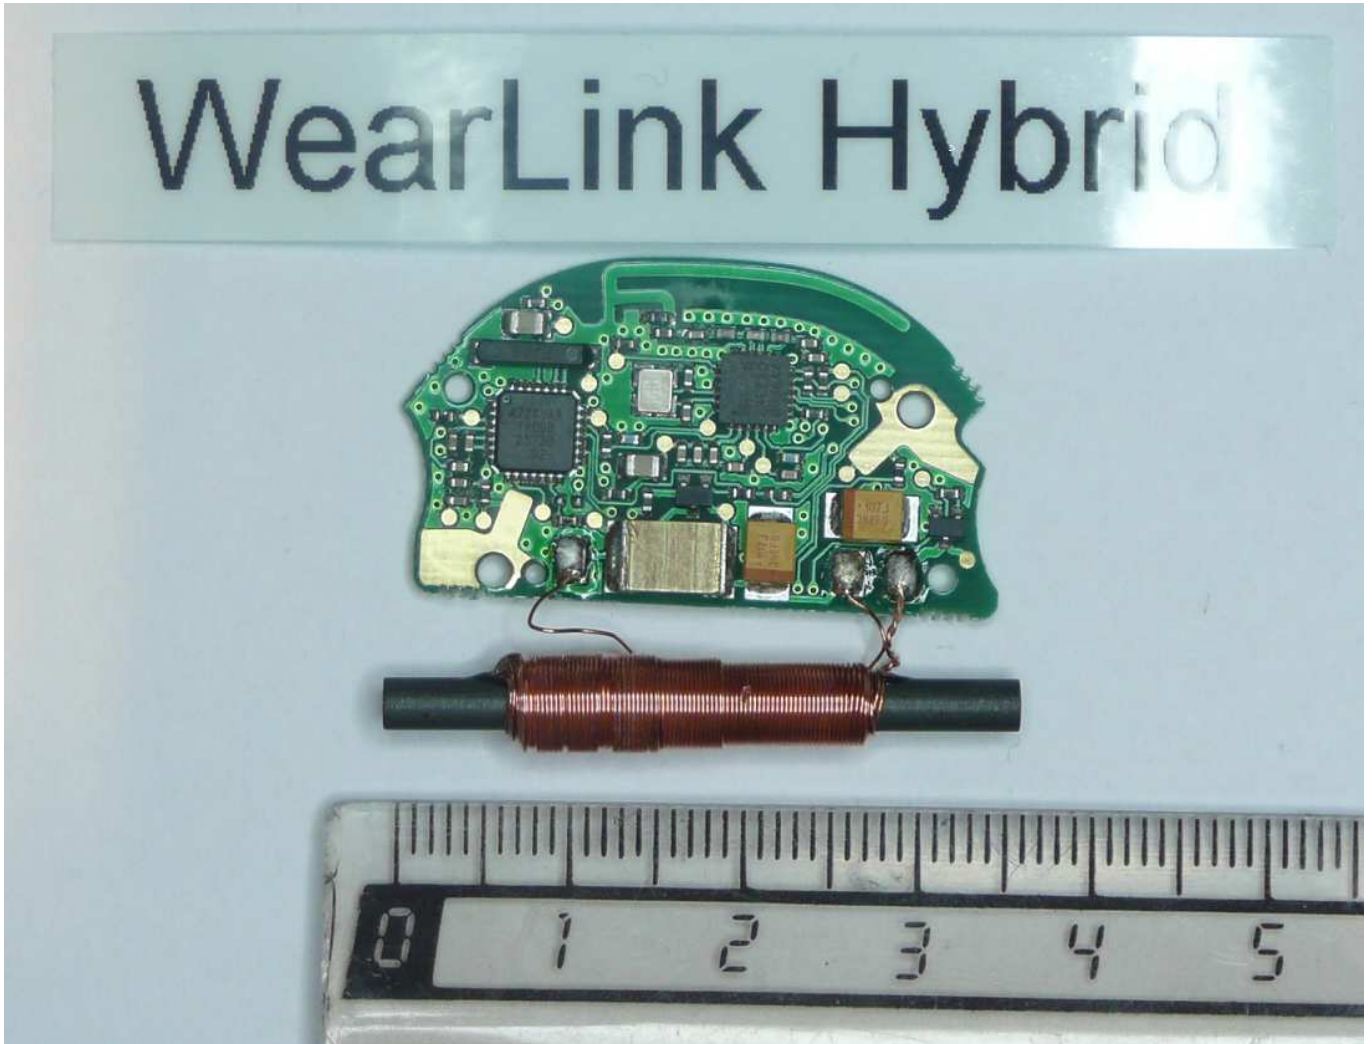

Polar Electro Oy      04.06.2009  
Internal photos of FCC ID:INWT4, IC 6248A-T4

Sensor disassembled.

Polar Electro Oy      04.06.2009  
Internal photos of FCC ID:INWT4, IC 6248A-T4

Back cover with PWBA.

Polar Electro Oy      04.06.2009  
Internal photos of FCC ID:INWT4, IC 6248A-T4

Front view, PWBA.

Polar Electro Oy      04.06.2009  
Internal photos of FCC ID:INWT4, IC 6248A-T4

Rear view, PWBA.