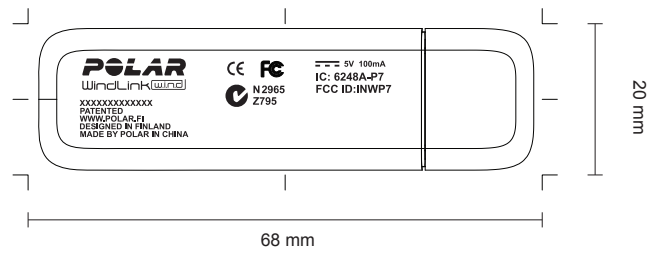

Lasermarkings

Reference

POLAR	
Product Tuote	WINDLINK
Name Nimitys	GRAPHICS LASER B.CASE WINDLINK
Information	FONT: Arial bold
Scale Suhde	Code Koodi
1:1	67135887.02
Designer Suunn.	OKo
Date Pvm.	24062008