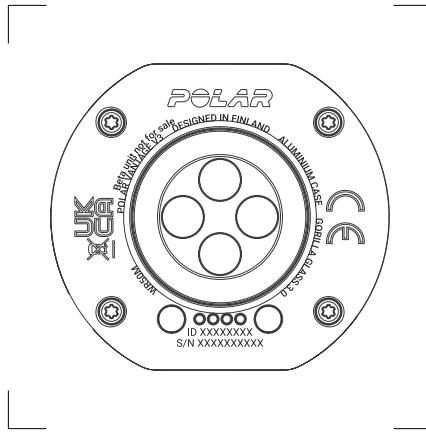

Graphics for bottom marking

Graphics for side marking

REFERENCE BOTTOM VIEW

REFERENCE SIDE VIEW

Material Laser print
Aine

Associated
Liitty

Scale
Suhde

1:1

Draw
Piirt.

Designer Suunn. OKo

Accepted
Hyv.

Product Tuote Vigor backcase markings
Name Nimitys

Code Koodi 05
Drw no. Piir. no.

11.5.2023

Date Pvm. Name Nimi

CONFIDENTIAL