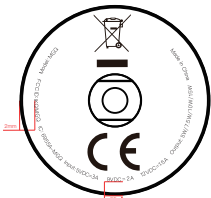

Product Model 产品型号	FC63	Brand 品牌	SE06	Part number 物料编号	
Product Type 产品类	后盖	Description 描述	/	Job No. 图档编码	
Dimension 尺寸	/	Original Designer 原设计师		Date 日期	2019.08.09
Scale 比例	1:1	Technology 工艺	铸雕	Verifying 审核	
Revision 版本号	1.0	Change description 版本变更描述			

27.1mm

30.5mm

Type C

Central

21 x 22.1mm

7mm

4.9mm

5mm

6.9mm