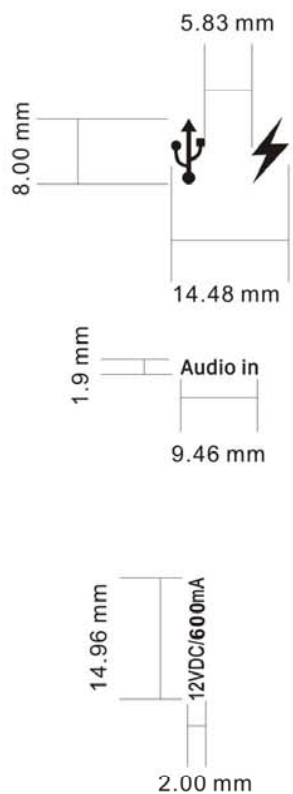

规格比列 1: 1

FCC ID: IKQFMTD1A
IC: 6955A-FMTD1A
25.9 mm
5.32 mm

序号	说明注解
01	Pantone 877c
02	Pantone 877c
03	Pantone 877c
04	Pantone 877c
05	XXXXXX
06	XXXXXX
07	XXXXXX
08	XXXXXX
09	XXXXXX
10	XXXXXX

重要尺寸(单位: 毫米/mm)

颜色规范

正常四色 (CMYK)

特殊专色 (PANTONE white)

备注:

1. 请务必按照指定尺寸制作, 文件大小1:1实物;

索引编号	AT-SS-	页次	1/1
文件编号	WI-		
文件名称	AT-017-00SCH00丝印图 (临时)		
印刷工艺	丝印		
设计师		审核	
发文日期	2016/05/06	批准	
		版本	第1版