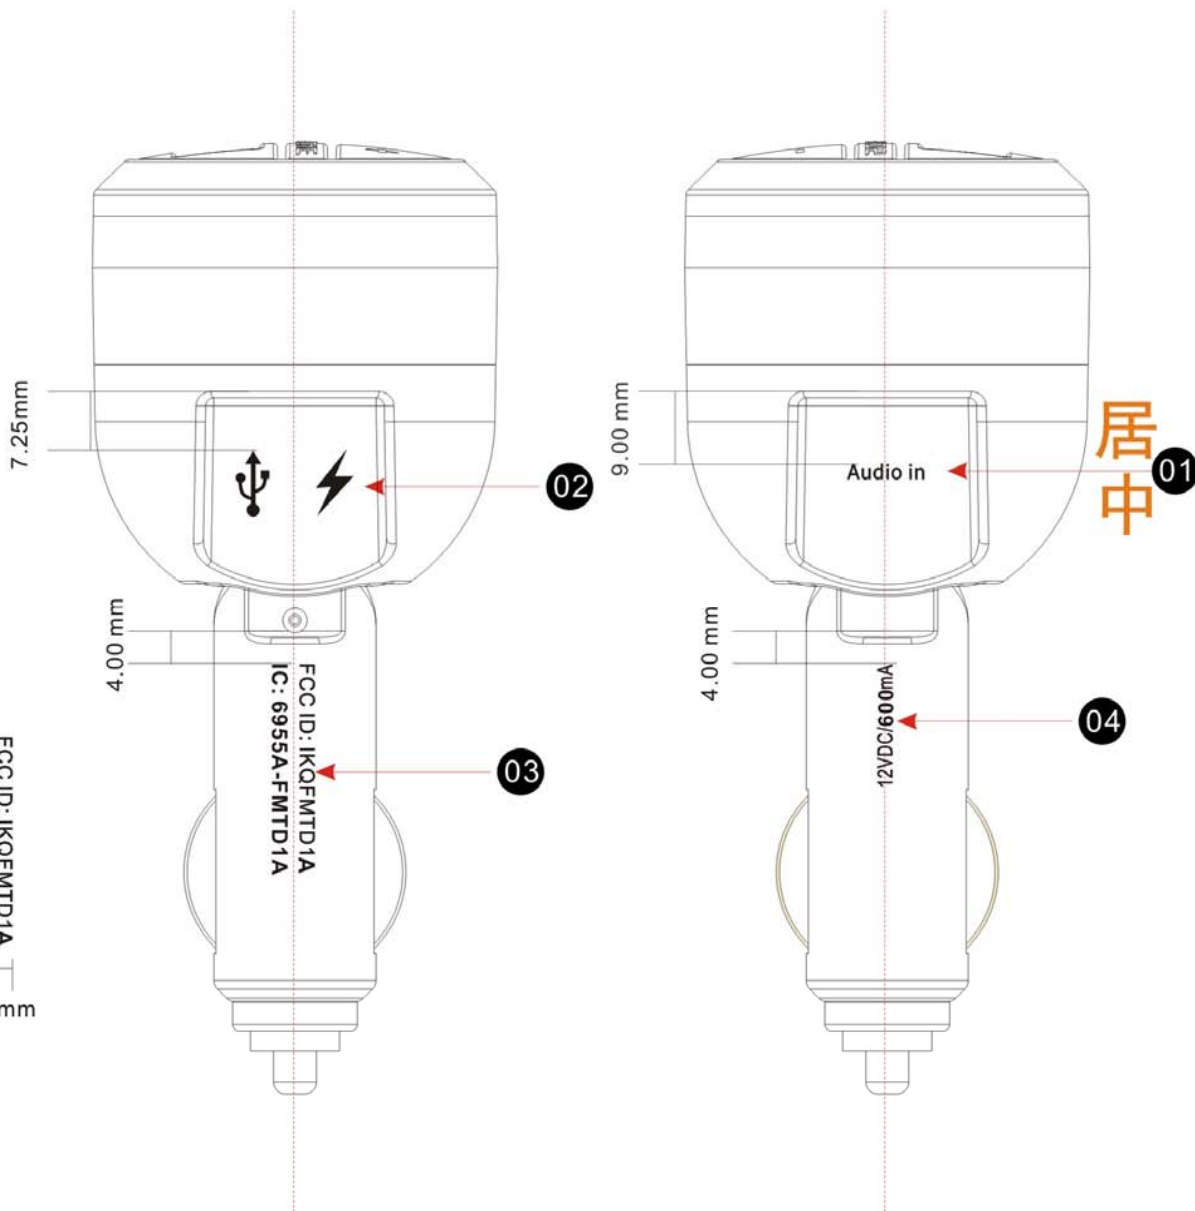

规格比列 1: 1

FCC ID: IKQFMTD1A
IC: 6955A-FMTD1A
25.9 mm
5.32 mm

序号	说明注解
01	Pantone 877c
02	Pantone 877c
03	Pantone 877c
04	Pantone 877c
05	XXXXXX
06	XXXXXX
07	XXXXXX
08	XXXXXX
09	XXXXXX
10	XXXXXX

重要尺寸(单位: 毫米/mm)