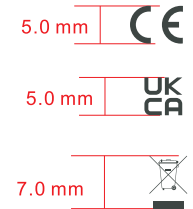

# BTFM9

Cool 446C ■

877C ■