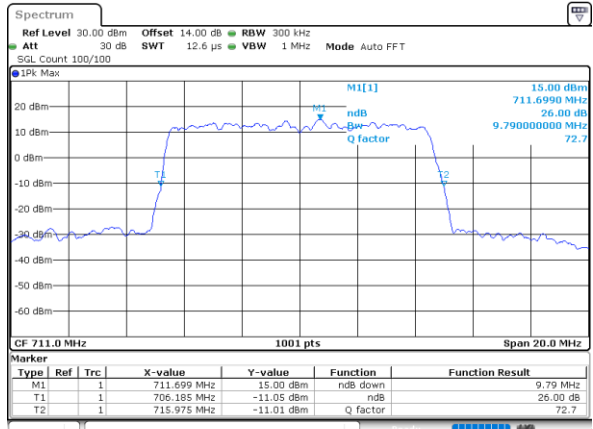

Middle Channel / 10MHz / 64QAM

Date: 1,SEP,2021 17:24:35

Highest Channel / 5MHz / 64QAM

Date: 1,SEP,2021 16:34:47

Highest Channel / 10MHz / 64QAM

Date: 1,SEP,2021 17:26:26

### Occupied Bandwidth

Mode	LTE Band 12 : 99%OBW(MHz)											
BW	1.4MHz		3MHz		5MHz		10MHz		15MHz		20MHz	
Mod.	QPSK	16QAM	QPSK	16QAM	QPSK	16QAM	QPSK	16QAM	QPSK	16QAM	QPSK	16QAM
Lowest CH	1.09	1.09	2.72	2.72	4.49	4.49	8.97	8.99	-	-	-	-
Middle CH	1.08	1.09	2.72	2.72	4.50	4.50	9.05	8.93	-	-	-	-
Highest CH	1.09	1.09	2.72	2.72	4.48	4.50	9.01	9.03	-	-	-	-
Mode	LTE Band 12 : 99%OBW(MHz)											
BW	1.4MHz		3MHz		5MHz		10MHz		15MHz		20MHz	
Mod.	64QAM		64QAM		64QAM		64QAM		64QAM		64QAM	
Lowest CH	1.09	-	2.71	-	4.50	-	9.07	-	-	-	-	-
Middle CH	1.09	-	2.73	-	4.51	-	9.03	-	-	-	-	-
Highest CH	1.09	-	2.72	-	4.50	-	9.01	-	-	-	-	-