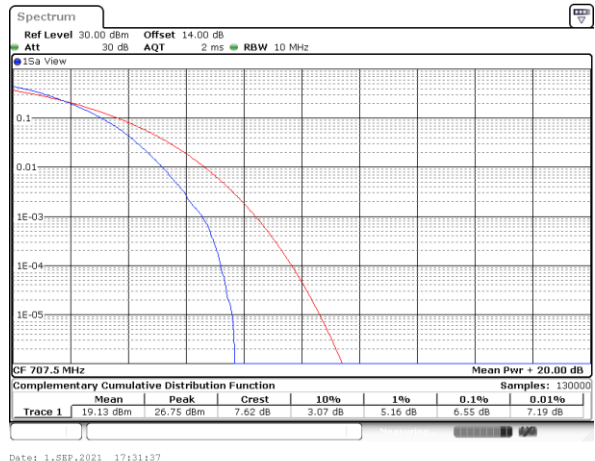

Lowest Channel / Full RB

Date: 1,SEP,2021 17:30:20

Middle Channel / 1RB

Date: 1,SEP,2021 17:31:11

Middle Channel / Full RB

Date: 1,SEP,2021 17:31:37

Highest Channel / 1RB

Date: 1,SEP,2021 17:32:28

Highest Channel / Full RB

Date: 1,SEP,2021 17:32:02

**26dB Bandwidth**

Mode	LTE Band 12 : 26dB BW(MHz)											
BW	1.4MHz		3MHz		5MHz		10MHz		15MHz		20MHz	
Mod.	QPSK	16QAM	QPSK	16QAM	QPSK	16QAM	QPSK	16QAM	QPSK	16QAM	QPSK	16QAM
Lowest CH	1.23	1.24	2.99	3.07	4.88	4.89	9.75	9.79	-	-	-	-
Middle CH	1.23	1.23	3.04	3.05	4.90	4.90	9.75	9.77	-	-	-	-
Highest CH	1.23	1.23	3.03	3.03	4.83	4.93	9.73	9.77	-	-	-	-
Mode	LTE Band 12 : 26dB BW(MHz)											
BW	1.4MHz		3MHz		5MHz		10MHz		15MHz		20MHz	
Mod.	64QAM		64QAM		64QAM		64QAM		64QAM		64QAM	
Lowest CH	1.23	-	2.98	-	4.84	-	9.77	-	-	-	-	-
Middle CH	1.21	-	2.97	-	4.90	-	9.81	-	-	-	-	-
Highest CH	1.24	-	3.00	-	4.89	-	9.79	-	-	-	-	-