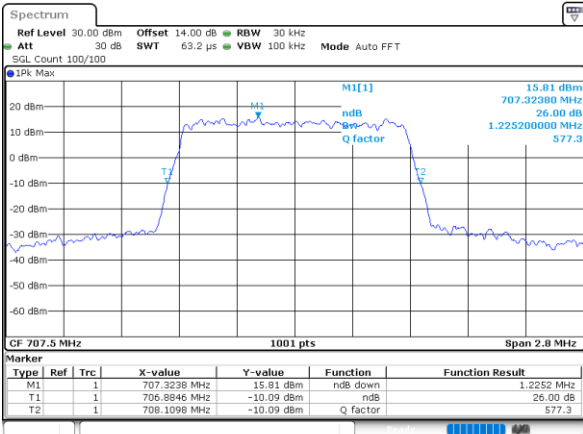

Highest Channel / Full RB

Date: 1,SEP,2021 17:32:02

**26dB Bandwidth**

Mode	LTE Band 12 : 26dB BW(MHz)											
BW	1.4MHz		3MHz		5MHz		10MHz		15MHz		20MHz	
Mod.	QPSK	16QAM	QPSK	16QAM	QPSK	16QAM	QPSK	16QAM	QPSK	16QAM	QPSK	16QAM
Lowest CH	1.23	1.24	2.99	3.07	4.88	4.89	9.75	9.79	-	-	-	-
Middle CH	1.23	1.23	3.04	3.05	4.90	4.90	9.75	9.77	-	-	-	-
Highest CH	1.23	1.23	3.03	3.03	4.83	4.93	9.73	9.77	-	-	-	-
Mode	LTE Band 12 : 26dB BW(MHz)											
BW	1.4MHz		3MHz		5MHz		10MHz		15MHz		20MHz	
Mod.	64QAM		64QAM		64QAM		64QAM		64QAM		64QAM	
Lowest CH	1.23	-	2.98	-	4.84	-	9.77	-	-	-	-	-
Middle CH	1.21	-	2.97	-	4.90	-	9.81	-	-	-	-	-
Highest CH	1.24	-	3.00	-	4.89	-	9.79	-	-	-	-	-

LTE Band 12

Lowest Channel / 1.4MHz / QPSK

Date: 1,SEP,2021 14:54:46

Lowest Channel / 1.4MHz / 16QAM

Date: 1,SEP,2021 14:54:22

Middle Channel / 1.4MHz / QPSK

Date: 1,SEP,2021 15:02:45

Middle Channel / 1.4MHz / 16QAM

Date: 1,SEP,2021 15:03:09

Highest Channel / 1.4MHz / QPSK

Date: 1,SEP,2021 15:07:03

Highest Channel / 1.4MHz / 16QAM

Date: 1,SEP,2021 15:06:36

LTE Band 12

Lowest Channel / 3MHz / QPSK

Date: 1,SEP,2021 15:25:35