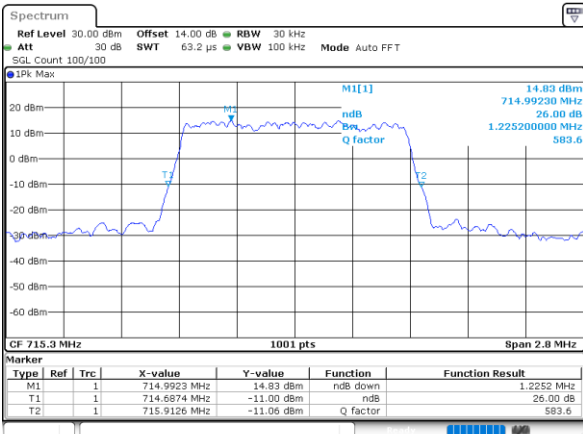

Highest Channel / Full RB

Date: 1,SEP,2021 17:32:02

**26dB Bandwidth**

Mode	LTE Band 12 : 26dB BW(MHz)											
BW	1.4MHz		3MHz		5MHz		10MHz		15MHz		20MHz	
Mod.	QPSK	16QAM	QPSK	16QAM	QPSK	16QAM	QPSK	16QAM	QPSK	16QAM	QPSK	16QAM
Lowest CH	1.23	1.24	2.99	3.07	4.88	4.89	9.75	9.79	-	-	-	-
Middle CH	1.23	1.23	3.04	3.05	4.90	4.90	9.75	9.77	-	-	-	-
Highest CH	1.23	1.23	3.03	3.03	4.83	4.93	9.73	9.77	-	-	-	-
Mode	LTE Band 12 : 26dB BW(MHz)											
BW	1.4MHz		3MHz		5MHz		10MHz		15MHz		20MHz	
Mod.	64QAM		64QAM		64QAM		64QAM		64QAM		64QAM	
Lowest CH	1.23	-	2.98	-	4.84	-	9.77	-	-	-	-	-
Middle CH	1.21	-	2.97	-	4.90	-	9.81	-	-	-	-	-
Highest CH	1.24	-	3.00	-	4.89	-	9.79	-	-	-	-	-

LTE Band 12

Lowest Channel / 1.4MHz / QPSK

Date: 1,SEP,2021 14:54:46

Lowest Channel / 1.4MHz / 16QAM

Date: 1,SEP,2021 14:54:22

Middle Channel / 1.4MHz / QPSK

Date: 1,SEP,2021 15:02:45

Middle Channel / 1.4MHz / 16QAM

Date: 1,SEP,2021 15:03:09

Highest Channel / 1.4MHz / QPSK

Date: 1,SEP,2021 15:07:03

Highest Channel / 1.4MHz / 16QAM

Date: 1,SEP,2021 15:06:36

LTE Band 12

Lowest Channel / 3MHz / QPSK

Date: 1,SEP,2021 15:25:35