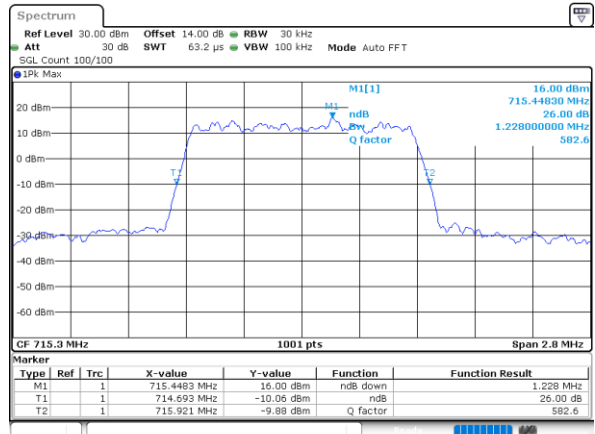

Highest Channel / Full RB

Date: 1,SEP,2021 17:32:02

**26dB Bandwidth**

Mode	LTE Band 12 : 26dB BW(MHz)											
BW	1.4MHz		3MHz		5MHz		10MHz		15MHz		20MHz	
Mod.	QPSK	16QAM	QPSK	16QAM	QPSK	16QAM	QPSK	16QAM	QPSK	16QAM	QPSK	16QAM
Lowest CH	1.23	1.24	2.99	3.07	4.88	4.89	9.75	9.79	-	-	-	-
Middle CH	1.23	1.23	3.04	3.05	4.90	4.90	9.75	9.77	-	-	-	-
Highest CH	1.23	1.23	3.03	3.03	4.83	4.93	9.73	9.77	-	-	-	-
Mode	LTE Band 12 : 26dB BW(MHz)											
BW	1.4MHz		3MHz		5MHz		10MHz		15MHz		20MHz	
Mod.	64QAM		64QAM		64QAM		64QAM		64QAM		64QAM	
Lowest CH	1.23	-	2.98	-	4.84	-	9.77	-	-	-	-	-
Middle CH	1.21	-	2.97	-	4.90	-	9.81	-	-	-	-	-
Highest CH	1.24	-	3.00	-	4.89	-	9.79	-	-	-	-	-

LTE Band 12

Lowest Channel / 1.4MHz / QPSK

Date: 1,SEP,2021 14:54:46

Lowest Channel / 1.4MHz / 16QAM

Date: 1,SEP,2021 14:54:22

Middle Channel / 1.4MHz / QPSK

Date: 1,SEP,2021 15:02:45

Middle Channel / 1.4MHz / 16QAM

Date: 1,SEP,2021 15:03:09

Highest Channel / 1.4MHz / QPSK

Date: 1,SEP,2021 15:07:03

Highest Channel / 1.4MHz / 16QAM

Date: 1,SEP,2021 15:06:36

LTE Band 12

Lowest Channel / 3MHz / QPSK

Date: 1,SEP,2021 15:25:35