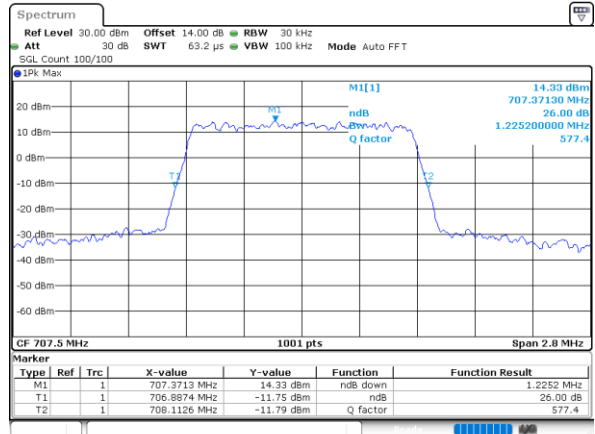

Highest Channel / Full RB

Date: 1,SEP,2021 17:32:02

**26dB Bandwidth**

Mode	LTE Band 12 : 26dB BW(MHz)											
BW	1.4MHz		3MHz		5MHz		10MHz		15MHz		20MHz	
Mod.	QPSK	16QAM	QPSK	16QAM	QPSK	16QAM	QPSK	16QAM	QPSK	16QAM	QPSK	16QAM
Lowest CH	1.23	1.24	2.99	3.07	4.88	4.89	9.75	9.79	-	-	-	-
Middle CH	1.23	1.23	3.04	3.05	4.90	4.90	9.75	9.77	-	-	-	-
Highest CH	1.23	1.23	3.03	3.03	4.83	4.93	9.73	9.77	-	-	-	-
Mode	LTE Band 12 : 26dB BW(MHz)											
BW	1.4MHz		3MHz		5MHz		10MHz		15MHz		20MHz	
Mod.	64QAM		64QAM		64QAM		64QAM		64QAM		64QAM	
Lowest CH	1.23	-	2.98	-	4.84	-	9.77	-	-	-	-	-
Middle CH	1.21	-	2.97	-	4.90	-	9.81	-	-	-	-	-
Highest CH	1.24	-	3.00	-	4.89	-	9.79	-	-	-	-	-

LTE Band 12

Lowest Channel / 1.4MHz / QPSK

Date: 1,SEP,2021 14:54:46

Lowest Channel / 1.4MHz / 16QAM

Date: 1,SEP,2021 14:54:22

Middle Channel / 1.4MHz / QPSK

Date: 1,SEP,2021 15:02:45

Middle Channel / 1.4MHz / 16QAM

Date: 1,SEP,2021 15:03:09

Highest Channel / 1.4MHz / QPSK

Date: 1,SEP,2021 15:07:03

Highest Channel / 1.4MHz / 16QAM

Date: 1,SEP,2021 15:06:36

LTE Band 12

Lowest Channel / 3MHz / QPSK

Date: 1,SEP,2021 15:25:35