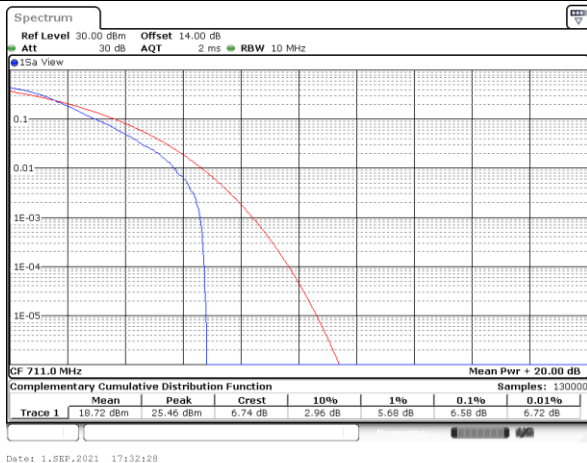

Lowest Channel / Full RB

Date: 1,SEP,2021 17:30:20

Middle Channel / 1RB

Date: 1,SEP,2021 17:31:11

Middle Channel / Full RB

Date: 1,SEP,2021 17:31:37

Highest Channel / 1RB

Date: 1,SEP,2021 17:32:28

Highest Channel / Full RB

Date: 1,SEP,2021 17:32:02

**26dB Bandwidth**

Mode	LTE Band 12 : 26dB BW(MHz)											
BW	1.4MHz		3MHz		5MHz		10MHz		15MHz		20MHz	
Mod.	QPSK	16QAM	QPSK	16QAM	QPSK	16QAM	QPSK	16QAM	QPSK	16QAM	QPSK	16QAM
Lowest CH	1.23	1.24	2.99	3.07	4.88	4.89	9.75	9.79	-	-	-	-
Middle CH	1.23	1.23	3.04	3.05	4.90	4.90	9.75	9.77	-	-	-	-
Highest CH	1.23	1.23	3.03	3.03	4.83	4.93	9.73	9.77	-	-	-	-
Mode	LTE Band 12 : 26dB BW(MHz)											
BW	1.4MHz		3MHz		5MHz		10MHz		15MHz		20MHz	
Mod.	64QAM		64QAM		64QAM		64QAM		64QAM		64QAM	
Lowest CH	1.23	-	2.98	-	4.84	-	9.77	-	-	-	-	-
Middle CH	1.21	-	2.97	-	4.90	-	9.81	-	-	-	-	-
Highest CH	1.24	-	3.00	-	4.89	-	9.79	-	-	-	-	-