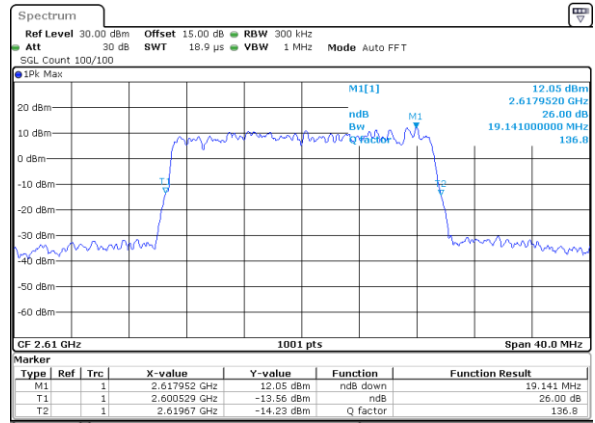

Highest Channel / 5MHz / 64QAM

Date: 7,SEP,2021 13:27:45

Highest Channel / 10MHz / 64QAM

Date: 7,SEP,2021 13:29:43

LTE Band 38

Lowest Channel / 15MHz / 64QAM

Date: 7\_SEP.2021 13:30:22

Lowest Channel / 20MHz / 64QAM

Date: 7\_SEP.2021 13:32:19

Middle Channel / 15MHz / 64QAM

Date: 7\_SEP.2021 13:31:01

Middle Channel / 20MHz / 64QAM

Date: 7\_SEP.2021 13:32:58

Highest Channel / 15MHz / 64QAM

Date: 7\_SEP.2021 13:31:40

Highest Channel / 20MHz / 64QAM

Date: 7\_SEP.2021 13:33:37

Occupied Bandwidth

Mode	LTE Band 38 : 99%OBW(MHz)											
BW	1.4MHz		3MHz		5MHz		10MHz		15MHz		20MHz	
Mod.	QPSK	16QAM	QPSK	16QAM	QPSK	16QAM	QPSK	16QAM	QPSK	16QAM	QPSK	16QAM
Lowest CH	-	-	-	-	4.47	4.50	9.05	8.99	13.43	13.46	17.86	17.82
Middle CH	-	-	-	-	4.52	4.48	9.05	9.03	13.40	13.46	17.86	17.94
Highest CH	-	-	-	-	4.51	4.50	9.01	9.07	13.43	13.43	18.02	17.86
Mode	LTE Band 38 : 99%OBW(MHz)											
BW	1.4MHz		3MHz		5MHz		10MHz		15MHz		20MHz	
Mod.	64QAM		64QAM		64QAM		64QAM		64QAM		64QAM	
Lowest CH	-	-	-	-	4.51		9.05		13.43		17.90	-
Middle CH	-	-	-	-	4.49		9.07		13.52		17.90	-
Highest CH	-	-	-	-	4.50		8.97		13.43		17.94	-