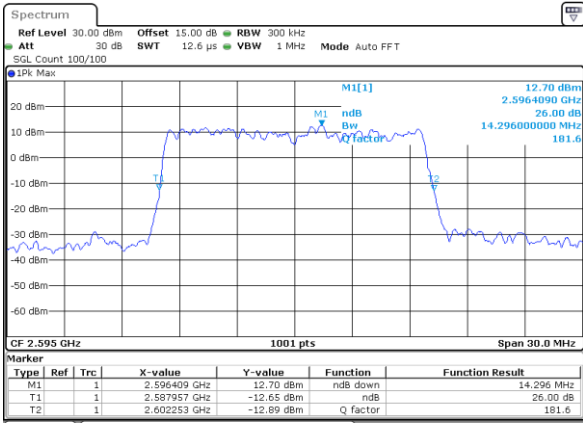

Highest Channel / 5MHz / 64QAM

Date: 7,SEP,2021 13:27:45

Highest Channel / 10MHz / 64QAM

Date: 7,SEP,2021 13:29:43

LTE Band 38

Lowest Channel / 15MHz / 64QAM

Date: 7\_SEP.2021 13:30:22

Lowest Channel / 20MHz / 64QAM

Date: 7\_SEP.2021 13:32:19

Middle Channel / 15MHz / 64QAM

Date: 7\_SEP.2021 13:31:01

Middle Channel / 20MHz / 64QAM

Date: 7\_SEP.2021 13:32:58

Highest Channel / 15MHz / 64QAM

Date: 7\_SEP.2021 13:31:40

Highest Channel / 20MHz / 64QAM

Date: 7\_SEP.2021 13:33:37

Occupied Bandwidth

Mode	LTE Band 38 : 99%OBW(MHz)											
BW	1.4MHz		3MHz		5MHz		10MHz		15MHz		20MHz	
Mod.	QPSK	16QAM	QPSK	16QAM	QPSK	16QAM	QPSK	16QAM	QPSK	16QAM	QPSK	16QAM
Lowest CH	-	-	-	-	4.47	4.50	9.05	8.99	13.43	13.46	17.86	17.82
Middle CH	-	-	-	-	4.52	4.48	9.05	9.03	13.40	13.46	17.86	17.94
Highest CH	-	-	-	-	4.51	4.50	9.01	9.07	13.43	13.43	18.02	17.86
Mode	LTE Band 38 : 99%OBW(MHz)											
BW	1.4MHz		3MHz		5MHz		10MHz		15MHz		20MHz	
Mod.	64QAM		64QAM		64QAM		64QAM		64QAM		64QAM	
Lowest CH	-	-	-	-	4.51		9.05		13.43		17.90	-
Middle CH	-	-	-	-	4.49		9.07		13.52		17.90	-
Highest CH	-	-	-	-	4.50		8.97		13.43		17.94	-