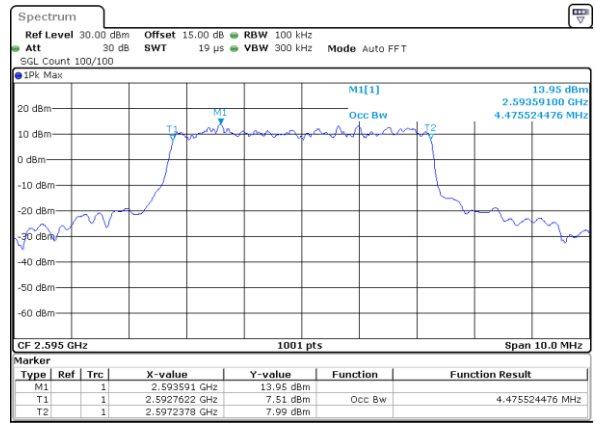

Date: 7\_SEP.2021 13:33:37

Occupied Bandwidth

Mode	LTE Band 38 : 99%OBW(MHz)											
BW	1.4MHz		3MHz		5MHz		10MHz		15MHz		20MHz	
Mod.	QPSK	16QAM	QPSK	16QAM	QPSK	16QAM	QPSK	16QAM	QPSK	16QAM	QPSK	16QAM
Lowest CH	-	-	-	-	4.47	4.50	9.05	8.99	13.43	13.46	17.86	17.82
Middle CH	-	-	-	-	4.52	4.48	9.05	9.03	13.40	13.46	17.86	17.94
Highest CH	-	-	-	-	4.51	4.50	9.01	9.07	13.43	13.43	18.02	17.86
Mode	LTE Band 38 : 99%OBW(MHz)											
BW	1.4MHz		3MHz		5MHz		10MHz		15MHz		20MHz	
Mod.	64QAM		64QAM		64QAM		64QAM		64QAM		64QAM	
Lowest CH	-	-	-	-	4.51		9.05		13.43		17.90	-
Middle CH	-	-	-	-	4.49		9.07		13.52		17.90	-
Highest CH	-	-	-	-	4.50		8.97		13.43		17.94	-

LTE Band 38

Lowest Channel / 5MHz / QPSK

Date: 7\_SEP.2021 11:02:53

Lowest Channel / 5MHz / 16QAM

Date: 7\_SEP.2021 11:03:18

Middle Channel / 5MHz / QPSK

Date: 7\_SEP.2021 11:04:30

Middle Channel / 5MHz / 16QAM

Date: 7\_SEP.2021 11:04:53

Highest Channel / 5MHz / QPSK

Date: 7\_SEP.2021 11:06:04

Highest Channel / 5MHz / 16QAM

Date: 7\_SEP.2021 11:06:28

LTE Band 38

Lowest Channel / 10MHz / QPSK

Date: 7\_SEP.2021 12:55:57