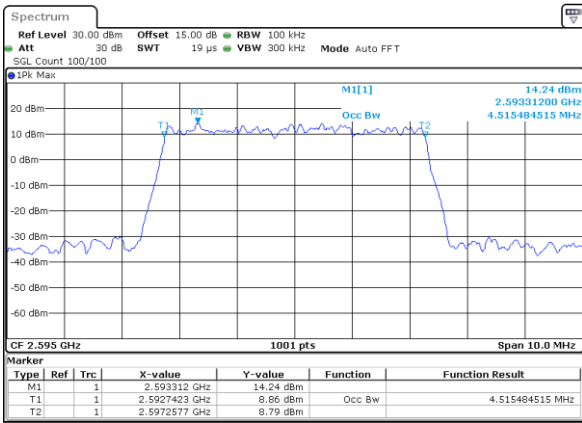

Date: 7\_SEP.2021 13:33:37

Occupied Bandwidth

Mode	LTE Band 38 : 99%OBW(MHz)											
BW	1.4MHz		3MHz		5MHz		10MHz		15MHz		20MHz	
Mod.	QPSK	16QAM	QPSK	16QAM	QPSK	16QAM	QPSK	16QAM	QPSK	16QAM	QPSK	16QAM
Lowest CH	-	-	-	-	4.47	4.50	9.05	8.99	13.43	13.46	17.86	17.82
Middle CH	-	-	-	-	4.52	4.48	9.05	9.03	13.40	13.46	17.86	17.94
Highest CH	-	-	-	-	4.51	4.50	9.01	9.07	13.43	13.43	18.02	17.86
Mode	LTE Band 38 : 99%OBW(MHz)											
BW	1.4MHz		3MHz		5MHz		10MHz		15MHz		20MHz	
Mod.	64QAM		64QAM		64QAM		64QAM		64QAM		64QAM	
Lowest CH	-	-	-	-	4.51		9.05		13.43		17.90	-
Middle CH	-	-	-	-	4.49		9.07		13.52		17.90	-
Highest CH	-	-	-	-	4.50		8.97		13.43		17.94	-

LTE Band 38

Lowest Channel / 5MHz / QPSK

Date: 7\_SEP.2021 11:02:53

Lowest Channel / 5MHz / 16QAM

Date: 7\_SEP.2021 11:03:18

Middle Channel / 5MHz / QPSK

Date: 7\_SEP.2021 11:04:30

Middle Channel / 5MHz / 16QAM

Date: 7\_SEP.2021 11:04:53

Highest Channel / 5MHz / QPSK

Date: 7\_SEP.2021 11:06:04

Highest Channel / 5MHz / 16QAM

Date: 7\_SEP.2021 11:06:28

LTE Band 38

Lowest Channel / 10MHz / QPSK

Date: 7\_SEP.2021 12:55:57