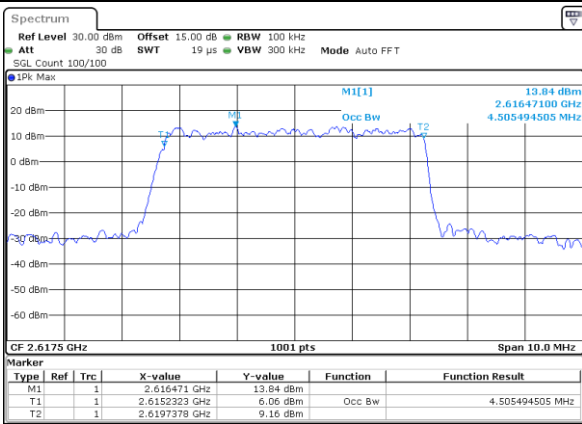

Date: 7\_SEP.2021 13:33:37

Occupied Bandwidth

Mode	LTE Band 38 : 99%OBW(MHz)											
BW	1.4MHz		3MHz		5MHz		10MHz		15MHz		20MHz	
Mod.	QPSK	16QAM	QPSK	16QAM	QPSK	16QAM	QPSK	16QAM	QPSK	16QAM	QPSK	16QAM
Lowest CH	-	-	-	-	4.47	4.50	9.05	8.99	13.43	13.46	17.86	17.82
Middle CH	-	-	-	-	4.52	4.48	9.05	9.03	13.40	13.46	17.86	17.94
Highest CH	-	-	-	-	4.51	4.50	9.01	9.07	13.43	13.43	18.02	17.86
Mode	LTE Band 38 : 99%OBW(MHz)											
BW	1.4MHz		3MHz		5MHz		10MHz		15MHz		20MHz	
Mod.	64QAM		64QAM		64QAM		64QAM		64QAM		64QAM	
Lowest CH	-	-	-	-	4.51		9.05		13.43		17.90	-
Middle CH	-	-	-	-	4.49		9.07		13.52		17.90	-
Highest CH	-	-	-	-	4.50		8.97		13.43		17.94	-

LTE Band 38

Lowest Channel / 5MHz / QPSK

Date: 7\_SEP.2021 11:02:53

Lowest Channel / 5MHz / 16QAM

Date: 7\_SEP.2021 11:03:18

Middle Channel / 5MHz / QPSK

Date: 7\_SEP.2021 11:04:30

Middle Channel / 5MHz / 16QAM

Date: 7\_SEP.2021 11:04:53

Highest Channel / 5MHz / QPSK

Date: 7\_SEP.2021 11:06:04

Highest Channel / 5MHz / 16QAM

Date: 7\_SEP.2021 11:06:28

LTE Band 38

Lowest Channel / 10MHz / QPSK

Date: 7\_SEP.2021 12:55:57