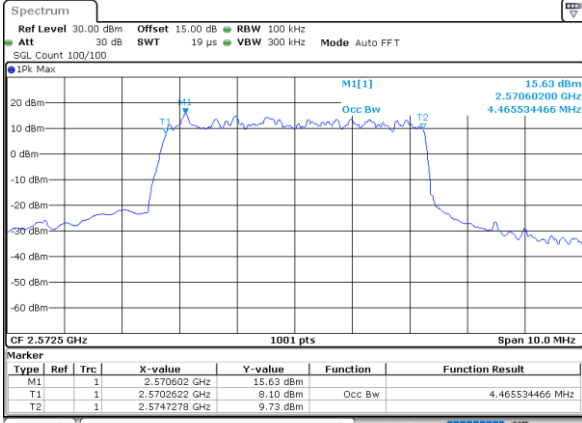

Date: 7\_SEP.2021 13:33:37

Occupied Bandwidth

Mode	LTE Band 38 : 99%OBW(MHz)											
BW	1.4MHz		3MHz		5MHz		10MHz		15MHz		20MHz	
Mod.	QPSK	16QAM	QPSK	16QAM	QPSK	16QAM	QPSK	16QAM	QPSK	16QAM	QPSK	16QAM
Lowest CH	-	-	-	-	4.47	4.50	9.05	8.99	13.43	13.46	17.86	17.82
Middle CH	-	-	-	-	4.52	4.48	9.05	9.03	13.40	13.46	17.86	17.94
Highest CH	-	-	-	-	4.51	4.50	9.01	9.07	13.43	13.43	18.02	17.86
Mode	LTE Band 38 : 99%OBW(MHz)											
BW	1.4MHz		3MHz		5MHz		10MHz		15MHz		20MHz	
Mod.	64QAM		64QAM		64QAM		64QAM		64QAM		64QAM	
Lowest CH	-	-	-	-	4.51		9.05		13.43		17.90	-
Middle CH	-	-	-	-	4.49		9.07		13.52		17.90	-
Highest CH	-	-	-	-	4.50		8.97		13.43		17.94	-

LTE Band 38

Lowest Channel / 5MHz / QPSK

Date: 7\_SEP.2021 11:02:53

Lowest Channel / 5MHz / 16QAM

Date: 7\_SEP.2021 11:03:18

Middle Channel / 5MHz / QPSK

Date: 7\_SEP.2021 11:04:30

Middle Channel / 5MHz / 16QAM