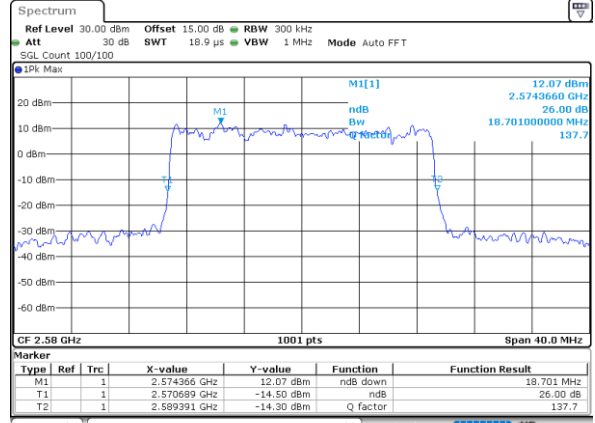

Highest Channel / 5MHz / 64QAM

Date: 7,SEP,2021 13:27:45

Highest Channel / 10MHz / 64QAM

Date: 7,SEP,2021 13:29:43

LTE Band 38

Lowest Channel / 15MHz / 64QAM

Date: 7\_SEP.2021 13:30:22

Lowest Channel / 20MHz / 64QAM

Date: 7\_SEP.2021 13:32:19

Middle Channel / 15MHz / 64QAM

Date: 7\_SEP.2021 13:31:01

Middle Channel / 20MHz / 64QAM

Date: 7\_SEP.2021 13:32:58

Highest Channel / 15MHz / 64QAM

Date: 7\_SEP.2021 13:31:40

Highest Channel / 20MHz / 64QAM

Date: 7\_SEP.2021 13:33:37

Occupied Bandwidth

Mode	LTE Band 38 : 99%OBW(MHz)											
BW	1.4MHz		3MHz		5MHz		10MHz		15MHz		20MHz	
Mod.	QPSK	16QAM	QPSK	16QAM	QPSK	16QAM	QPSK	16QAM	QPSK	16QAM	QPSK	16QAM
Lowest CH	-	-	-	-	4.47	4.50	9.05	8.99	13.43	13.46	17.86	17.82
Middle CH	-	-	-	-	4.52	4.48	9.05	9.03	13.40	13.46	17.86	17.94
Highest CH	-	-	-	-	4.51	4.50	9.01	9.07	13.43	13.43	18.02	17.86
Mode	LTE Band 38 : 99%OBW(MHz)											
BW	1.4MHz		3MHz		5MHz		10MHz		15MHz		20MHz	
Mod.	64QAM		64QAM		64QAM		64QAM		64QAM		64QAM	
Lowest CH	-	-	-	-	4.51		9.05		13.43		17.90	-
Middle CH	-	-	-	-	4.49		9.07		13.52		17.90	-
Highest CH	-	-	-	-	4.50		8.97		13.43		17.94	-