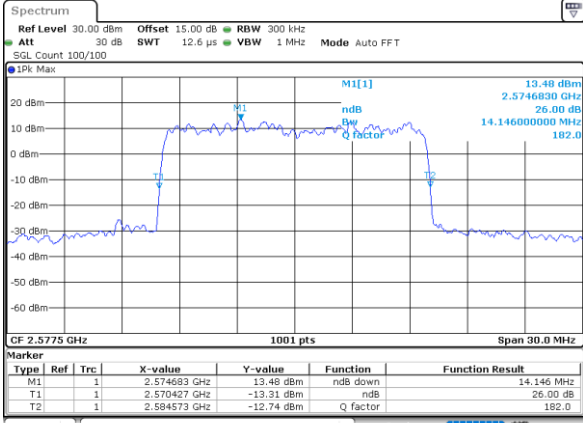

Highest Channel / 5MHz / 64QAM

Date: 7,SEP,2021 13:27:45

Highest Channel / 10MHz / 64QAM

Date: 7,SEP,2021 13:29:43

LTE Band 38

Lowest Channel / 15MHz / 64QAM

Date: 7\_SEP.2021 13:30:22

Lowest Channel / 20MHz / 64QAM

Date: 7\_SEP.2021 13:32:19

Middle Channel / 15MHz / 64QAM

Date: 7\_SEP.2021 13:31:01

Middle Channel / 20MHz / 64QAM

Date: 7\_SEP.2021 13:32:58

Highest Channel / 15MHz / 64QAM

Date: 7\_SEP.2021 13:31:40

Highest Channel / 20MHz / 64QAM

Date: 7\_SEP.2021 13:33:37

Occupied Bandwidth

Mode	LTE Band 38 : 99%OBW(MHz)											
BW	1.4MHz		3MHz		5MHz		10MHz		15MHz		20MHz	
Mod.	QPSK	16QAM	QPSK	16QAM	QPSK	16QAM	QPSK	16QAM	QPSK	16QAM	QPSK	16QAM
Lowest CH	-	-	-	-	4.47	4.50	9.05	8.99	13.43	13.46	17.86	17.82
Middle CH	-	-	-	-	4.52	4.48	9.05	9.03	13.40	13.46	17.86	17.94
Highest CH	-	-	-	-	4.51	4.50	9.01	9.07	13.43	13.43	18.02	17.86
Mode	LTE Band 38 : 99%OBW(MHz)											
BW	1.4MHz		3MHz		5MHz		10MHz		15MHz		20MHz	
Mod.	64QAM		64QAM		64QAM		64QAM		64QAM		64QAM	
Lowest CH	-	-	-	-	4.51		9.05		13.43		17.90	-
Middle CH	-	-	-	-	4.49		9.07		13.52		17.90	-
Highest CH	-	-	-	-	4.50		8.97		13.43		17.94	-