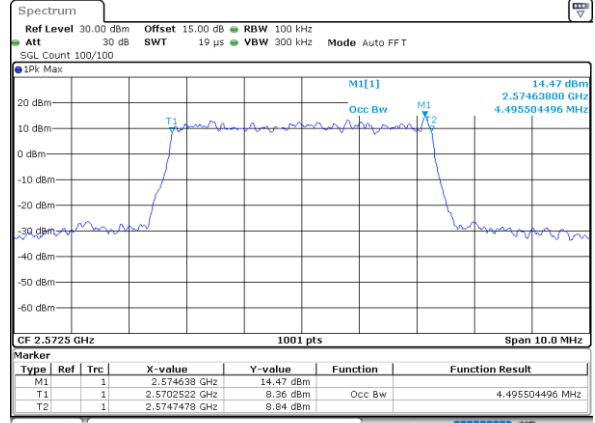

Date: 7\_SEP.2021 13:33:37

Occupied Bandwidth

Mode	LTE Band 38 : 99%OBW(MHz)											
BW	1.4MHz		3MHz		5MHz		10MHz		15MHz		20MHz	
Mod.	QPSK	16QAM	QPSK	16QAM	QPSK	16QAM	QPSK	16QAM	QPSK	16QAM	QPSK	16QAM
Lowest CH	-	-	-	-	4.47	4.50	9.05	8.99	13.43	13.46	17.86	17.82
Middle CH	-	-	-	-	4.52	4.48	9.05	9.03	13.40	13.46	17.86	17.94
Highest CH	-	-	-	-	4.51	4.50	9.01	9.07	13.43	13.43	18.02	17.86
Mode	LTE Band 38 : 99%OBW(MHz)											
BW	1.4MHz		3MHz		5MHz		10MHz		15MHz		20MHz	
Mod.	64QAM		64QAM		64QAM		64QAM		64QAM		64QAM	
Lowest CH	-	-	-	-	4.51		9.05		13.43		17.90	-
Middle CH	-	-	-	-	4.49		9.07		13.52		17.90	-
Highest CH	-	-	-	-	4.50		8.97		13.43		17.94	-

LTE Band 38

Lowest Channel / 5MHz / QPSK

Date: 7\_SEP.2021 11:02:53

Lowest Channel / 5MHz / 16QAM

Date: 7\_SEP.2021 11:03:18

Middle Channel / 5MHz / QPSK

Date: 7\_SEP.2021 11:04:30

Middle Channel / 5MHz / 16QAM