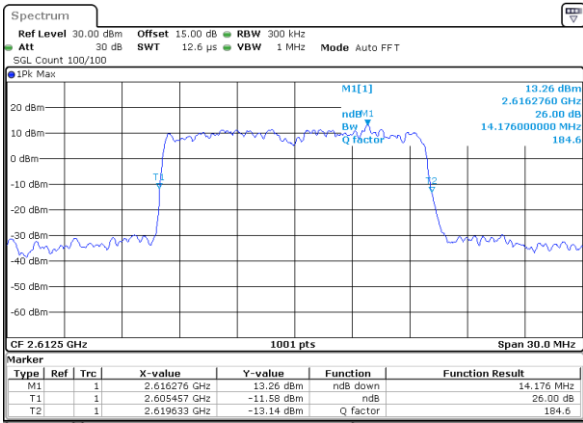

Date: 7\_SEP.2021 13:32:19

Middle Channel / 15MHz / 64QAM

Date: 7\_SEP.2021 13:31:01

Middle Channel / 20MHz / 64QAM

Date: 7\_SEP.2021 13:32:58

Highest Channel / 15MHz / 64QAM

Date: 7\_SEP.2021 13:31:40

Highest Channel / 20MHz / 64QAM

Date: 7\_SEP.2021 13:33:37

Occupied Bandwidth

Mode	LTE Band 38 : 99%OBW(MHz)											
BW	1.4MHz		3MHz		5MHz		10MHz		15MHz		20MHz	
Mod.	QPSK	16QAM	QPSK	16QAM	QPSK	16QAM	QPSK	16QAM	QPSK	16QAM	QPSK	16QAM
Lowest CH	-	-	-	-	4.47	4.50	9.05	8.99	13.43	13.46	17.86	17.82
Middle CH	-	-	-	-	4.52	4.48	9.05	9.03	13.40	13.46	17.86	17.94
Highest CH	-	-	-	-	4.51	4.50	9.01	9.07	13.43	13.43	18.02	17.86
Mode	LTE Band 38 : 99%OBW(MHz)											
BW	1.4MHz		3MHz		5MHz		10MHz		15MHz		20MHz	
Mod.	64QAM		64QAM		64QAM		64QAM		64QAM		64QAM	
Lowest CH	-	-	-	-	4.51		9.05		13.43		17.90	-
Middle CH	-	-	-	-	4.49		9.07		13.52		17.90	-
Highest CH	-	-	-	-	4.50		8.97		13.43		17.94	-