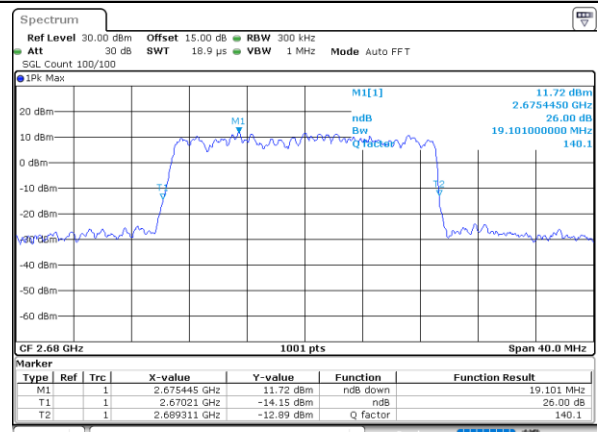

Date: 30 JUN 2021 23:32:26

Middle Channel / 20MHz / 64QAM

Date: 30 JUN 2021 23:34:29

Highest Channel / 15MHz / 64QAM

Date: 30 JUN 2021 23:33:05

Highest Channel / 20MHz / 64QAM

Date: 30 JUN 2021 23:35:08

Occupied Bandwidth

Mode	LTE Band 41 : 99%OBW(MHz)											
BW				5MHz		10MHz		15MHz		20MHz		
Mod.				QPSK	16QAM	QPSK	16QAM	QPSK	16QAM	QPSK	16QAM	
Lowest CH				4.50	4.46	9.03	8.99	13.40	13.46	17.94	17.94	
Middle CH				4.49	4.48	9.03	9.05	13.46	13.46	17.94	17.90	
Highest CH				4.48	4.47	9.03	8.99	13.34	13.43	17.90	17.82	
Mode	LTE Band 41 : 99%OBW(MHz)											
BW				5MHz		10MHz		15MHz		20MHz		
Mod.				64QAM		64QAM		64QAM		64QAM		
Lowest CH				4.48	-	9.05	-	13.46	-	17.82	-	
Middle CH				4.50	-	9.05	-	13.46	-	17.94	-	
Highest CH				4.49	-	9.03	-	13.43	-	17.86	-	