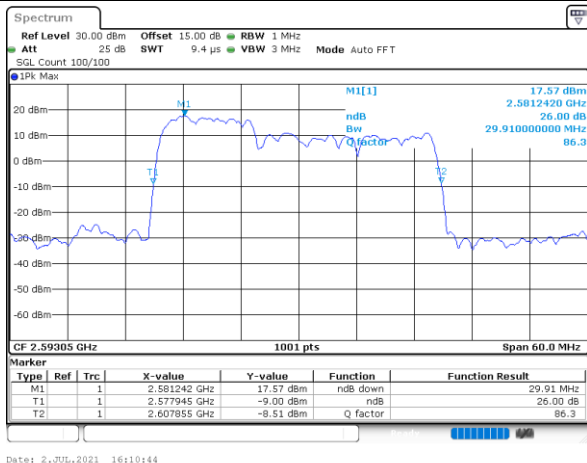

Mode	LTE Band 41C : 26dB BW(MHz)					
	16QAM					
BW	10MHz+20MHz	15MHz+15MHz	15MHz+20MHz	20MHz+10MHz	20MHz+15MHz	20MHz+20MHz
Lowest CH	29.91	30.39	34.83	30.15	34.76	39.72
Middle CH	29.79	30.57	34.76	30.03	34.97	39.64
Highest CH	29.55	30.51	34.90	29.91	34.76	39.80

Mode	LTE Band 41C : 26dB BW(MHz)					
	64QAM					
BW	10MHz+20MHz	15MHz+15MHz	15MHz+20MHz	20MHz+10MHz	20MHz+15MHz	20MHz+20MHz
Lowest CH	29.73	30.39	34.83	30.09	34.90	39.72
Middle CH	29.79	30.57	34.76	30.03	34.97	39.80
Highest CH	29.67	30.51	34.76	29.97	34.62	39.72

LTE Band 41C

QPSK

Lowest Channel / 10MHz+20MHz

Middle Channel / 10MHz+20MHz

Highest Channel / 10MHz+20MHz

LTE Band 41C

QPSK

Lowest Channel / 15MHz+15MHz