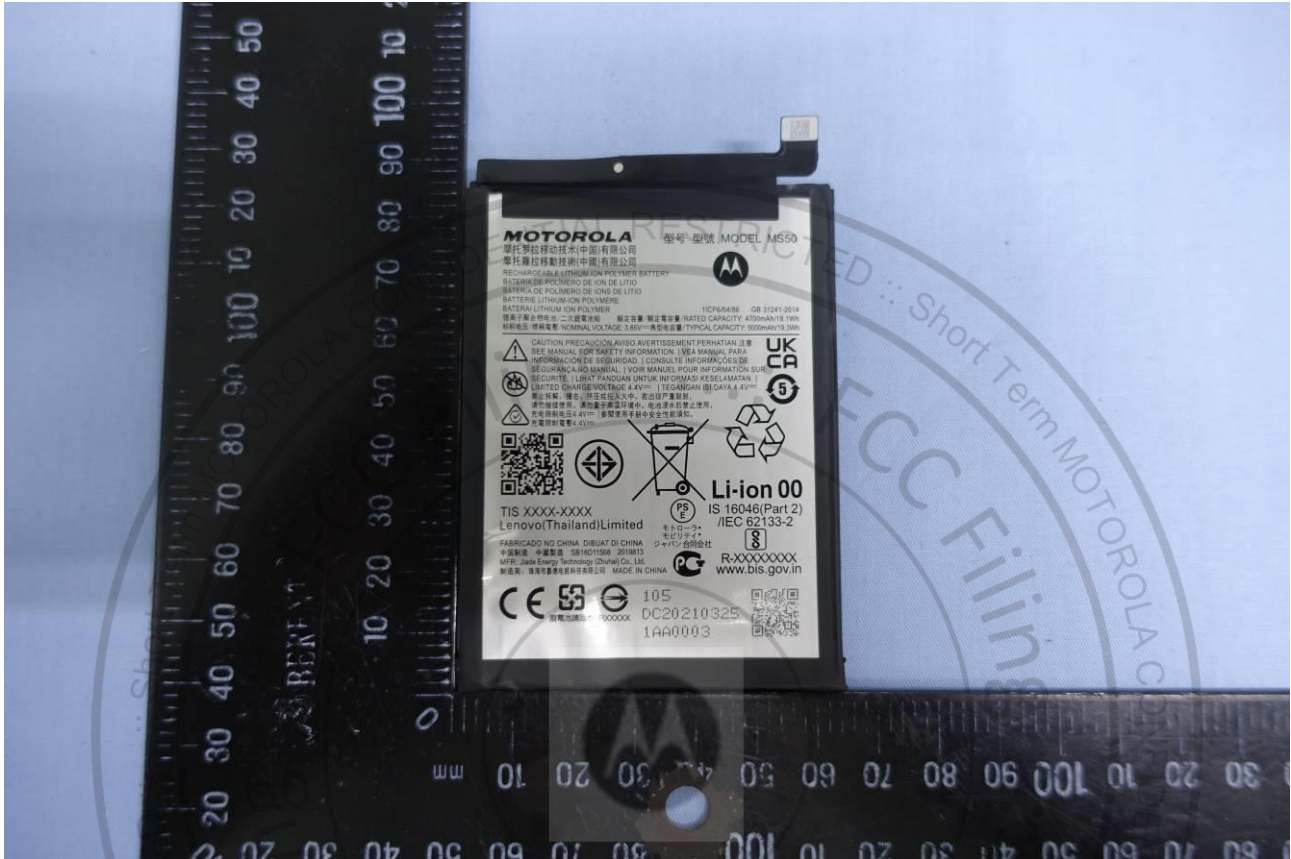

Brand Name: Motorola / Model Name: XT2149-1