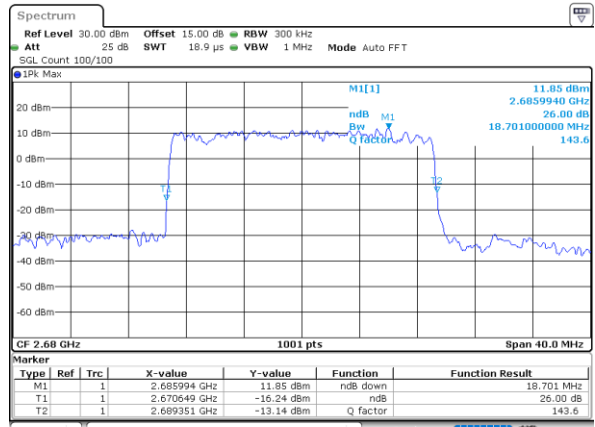

Middle Channel / 20MHz / 64QAM

Date: 10_AUG.2021 12:26:32

Highest Channel / 15MHz / 64QAM

Date: 10_AUG.2021 12:25:48

Highest Channel / 20MHz / 64QAM

Date: 10_AUG.2021 12:26:54

Occupied Bandwidth

Mode	LTE Band 41 : 99%OBW(MHz)											
BW	1.4MHz		3MHz		5MHz		10MHz		15MHz		20MHz	
Mod.	QPSK	16QAM	QPSK	16QAM	QPSK	16QAM	QPSK	16QAM	QPSK	16QAM	QPSK	16QAM
Lowest CH	-	-	-	-	4.48	4.47	8.99	8.99	13.34	13.43	17.82	17.90
Middle CH	-	-	-	-	4.49	4.48	8.95	9.03	13.46	13.58	17.86	17.82
Highest CH	-	-	-	-	4.48	4.50	9.03	9.01	13.40	13.49	17.86	17.82
Mode	LTE Band 41 : 99%OBW(MHz)											
BW	1.4MHz		3MHz		5MHz		10MHz		15MHz		20MHz	
Mod.	64QAM		64QAM		64QAM		64QAM		64QAM		64QAM	
Lowest CH	-	-	-	-	4.50	-	9.01	-	13.46	-	17.86	-
Middle CH	-	-	-	-	4.50	-	8.99	-	13.46	-	17.94	-
Highest CH	-	-	-	-	4.50	-	9.09	-	13.49	-	17.94	-