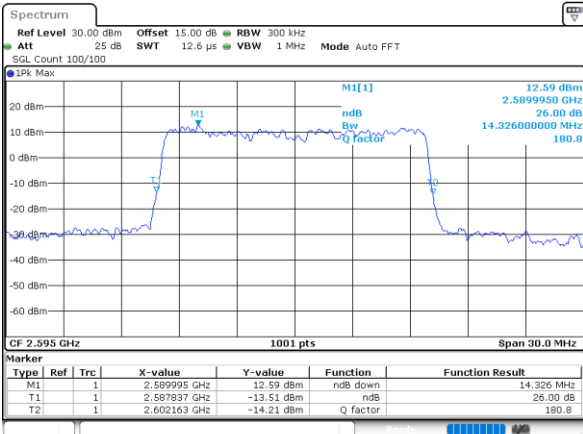

LTE Band 38

Lowest Channel / 15MHz / 64QAM

Date: 10\_AUG.2021 21:04:07

Lowest Channel / 20MHz / 64QAM

Date: 10\_AUG.2021 21:05:14

Middle Channel / 15MHz / 64QAM

Date: 10\_AUG.2021 21:04:30

Middle Channel / 20MHz / 64QAM

Date: 10\_AUG.2021 21:05:36

Highest Channel / 15MHz / 64QAM

Date: 10\_AUG.2021 21:04:52

Highest Channel / 20MHz / 64QAM

Date: 10\_AUG.2021 21:05:58

Occupied Bandwidth

Mode	LTE Band 38 : 99%OBW(MHz)											
BW	1.4MHz		3MHz		5MHz		10MHz		15MHz		20MHz	
Mod.	QPSK	16QAM	QPSK	16QAM	QPSK	16QAM	QPSK	16QAM	QPSK	16QAM	QPSK	16QAM
Lowest CH	-	-	-	-	4.48	4.49	9.01	9.01	13.49	13.49	17.90	17.90
Middle CH	-	-	-	-	4.47	4.48	9.05	8.95	13.43	13.52	17.90	17.86
Highest CH	-	-	-	-	4.49	4.48	9.05	9.03	13.40	13.37	17.82	17.94
Mode	LTE Band 38 : 99%OBW(MHz)											
BW	1.4MHz		3MHz		5MHz		10MHz		15MHz		20MHz	
Mod.	64QAM		64QAM		64QAM		64QAM		64QAM		64QAM	
Lowest CH	-	-	-	-	4.52	-	9.01	-	13.40	-	17.94	-
Middle CH	-	-	-	-	4.49	-	8.99	-	13.46	-	17.86	-
Highest CH	-	-	-	-	4.48	-	9.01	-	13.49	-	17.86	-