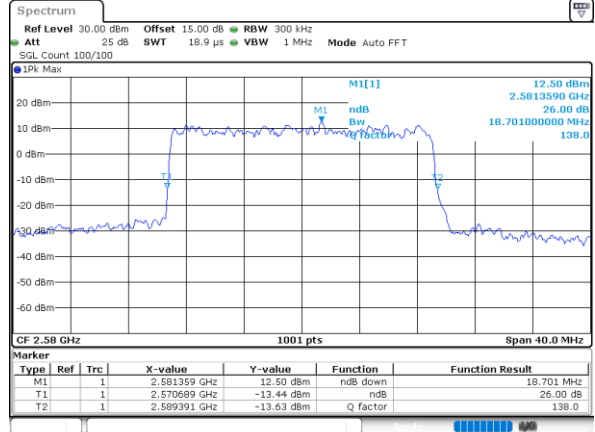

LTE Band 38

Lowest Channel / 15MHz / 64QAM

Date: 10\_AUG.2021 21:04:07

Lowest Channel / 20MHz / 64QAM

Date: 10\_AUG.2021 21:05:14

Middle Channel / 15MHz / 64QAM

Date: 10\_AUG.2021 21:04:30

Middle Channel / 20MHz / 64QAM

Date: 10\_AUG.2021 21:05:36

Highest Channel / 15MHz / 64QAM

Date: 10\_AUG.2021 21:04:52

Highest Channel / 20MHz / 64QAM

Date: 10\_AUG.2021 21:05:58

Occupied Bandwidth

Mode	LTE Band 38 : 99%OBW(MHz)											
BW	1.4MHz		3MHz		5MHz		10MHz		15MHz		20MHz	
Mod.	QPSK	16QAM	QPSK	16QAM	QPSK	16QAM	QPSK	16QAM	QPSK	16QAM	QPSK	16QAM
Lowest CH	-	-	-	-	4.48	4.49	9.01	9.01	13.49	13.49	17.90	17.90
Middle CH	-	-	-	-	4.47	4.48	9.05	8.95	13.43	13.52	17.90	17.86
Highest CH	-	-	-	-	4.49	4.48	9.05	9.03	13.40	13.37	17.82	17.94
Mode	LTE Band 38 : 99%OBW(MHz)											
BW	1.4MHz		3MHz		5MHz		10MHz		15MHz		20MHz	
Mod.	64QAM		64QAM		64QAM		64QAM		64QAM		64QAM	
Lowest CH	-	-	-	-	4.52	-	9.01	-	13.40	-	17.94	-
Middle CH	-	-	-	-	4.49	-	8.99	-	13.46	-	17.86	-
Highest CH	-	-	-	-	4.48	-	9.01	-	13.49	-	17.86	-