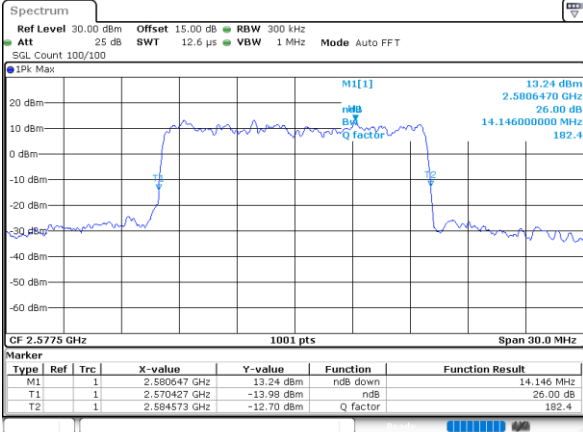

LTE Band 38

Lowest Channel / 15MHz / 64QAM

Date: 10\_AUG.2021 21:04:07

Lowest Channel / 20MHz / 64QAM

Date: 10\_AUG.2021 21:05:14

Middle Channel / 15MHz / 64QAM

Date: 10\_AUG.2021 21:04:30

Middle Channel / 20MHz / 64QAM

Date: 10\_AUG.2021 21:05:36

Highest Channel / 15MHz / 64QAM

Date: 10\_AUG.2021 21:04:52

Highest Channel / 20MHz / 64QAM

Date: 10\_AUG.2021 21:05:58

Occupied Bandwidth

Mode	LTE Band 38 : 99%OBW(MHz)											
BW	1.4MHz		3MHz		5MHz		10MHz		15MHz		20MHz	
Mod.	QPSK	16QAM	QPSK	16QAM	QPSK	16QAM	QPSK	16QAM	QPSK	16QAM	QPSK	16QAM
Lowest CH	-	-	-	-	4.48	4.49	9.01	9.01	13.49	13.49	17.90	17.90
Middle CH	-	-	-	-	4.47	4.48	9.05	8.95	13.43	13.52	17.90	17.86
Highest CH	-	-	-	-	4.49	4.48	9.05	9.03	13.40	13.37	17.82	17.94
Mode	LTE Band 38 : 99%OBW(MHz)											
BW	1.4MHz		3MHz		5MHz		10MHz		15MHz		20MHz	
Mod.	64QAM		64QAM		64QAM		64QAM		64QAM		64QAM	
Lowest CH	-	-	-	-	4.52	-	9.01	-	13.40	-	17.94	-
Middle CH	-	-	-	-	4.49	-	8.99	-	13.46	-	17.86	-
Highest CH	-	-	-	-	4.48	-	9.01	-	13.49	-	17.86	-