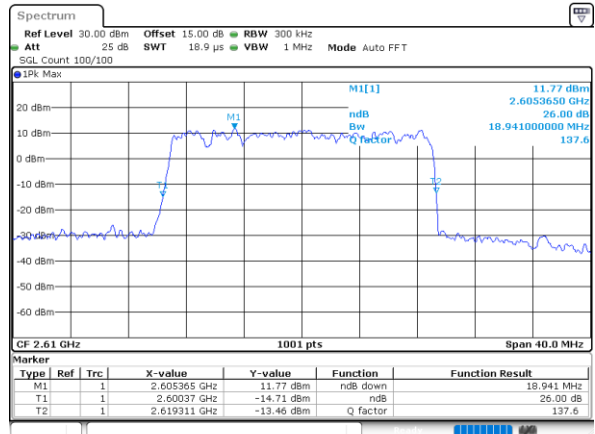

LTE Band 38

Lowest Channel / 15MHz / 64QAM

Date: 10\_AUG.2021 21:04:07

Lowest Channel / 20MHz / 64QAM

Date: 10\_AUG.2021 21:05:14

Middle Channel / 15MHz / 64QAM

Date: 10\_AUG.2021 21:04:30

Middle Channel / 20MHz / 64QAM

Date: 10\_AUG.2021 21:05:36

Highest Channel / 15MHz / 64QAM

Date: 10\_AUG.2021 21:04:52

Highest Channel / 20MHz / 64QAM

Date: 10\_AUG.2021 21:05:58

Occupied Bandwidth

Mode	LTE Band 38 : 99%OBW(MHz)											
BW	1.4MHz		3MHz		5MHz		10MHz		15MHz		20MHz	
Mod.	QPSK	16QAM	QPSK	16QAM	QPSK	16QAM	QPSK	16QAM	QPSK	16QAM	QPSK	16QAM
Lowest CH	-	-	-	-	4.48	4.49	9.01	9.01	13.49	13.49	17.90	17.90
Middle CH	-	-	-	-	4.47	4.48	9.05	8.95	13.43	13.52	17.90	17.86
Highest CH	-	-	-	-	4.49	4.48	9.05	9.03	13.40	13.37	17.82	17.94
Mode	LTE Band 38 : 99%OBW(MHz)											
BW	1.4MHz		3MHz		5MHz		10MHz		15MHz		20MHz	
Mod.	64QAM		64QAM		64QAM		64QAM		64QAM		64QAM	
Lowest CH	-	-	-	-	4.52	-	9.01	-	13.40	-	17.94	-
Middle CH	-	-	-	-	4.49	-	8.99	-	13.46	-	17.86	-
Highest CH	-	-	-	-	4.48	-	9.01	-	13.49	-	17.86	-