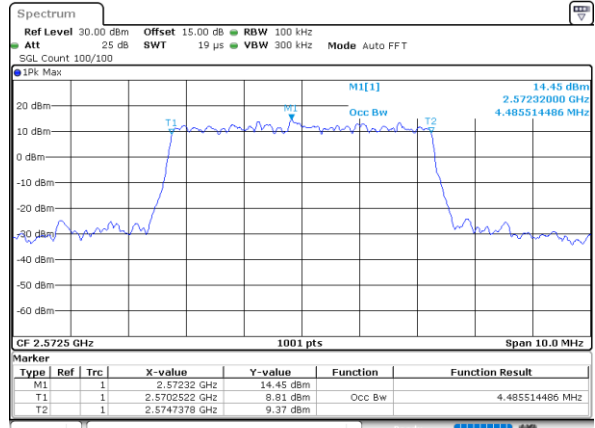

Date: 10\_AUG.2021 21:05:36

Highest Channel / 15MHz / 64QAM

Date: 10\_AUG.2021 21:04:52

Highest Channel / 20MHz / 64QAM

Date: 10\_AUG.2021 21:05:58

Occupied Bandwidth

Mode	LTE Band 38 : 99%OBW(MHz)											
BW	1.4MHz		3MHz		5MHz		10MHz		15MHz		20MHz	
Mod.	QPSK	16QAM	QPSK	16QAM	QPSK	16QAM	QPSK	16QAM	QPSK	16QAM	QPSK	16QAM
Lowest CH	-	-	-	-	4.48	4.49	9.01	9.01	13.49	13.49	17.90	17.90
Middle CH	-	-	-	-	4.47	4.48	9.05	8.95	13.43	13.52	17.90	17.86
Highest CH	-	-	-	-	4.49	4.48	9.05	9.03	13.40	13.37	17.82	17.94
Mode	LTE Band 38 : 99%OBW(MHz)											
BW	1.4MHz		3MHz		5MHz		10MHz		15MHz		20MHz	
Mod.	64QAM		64QAM		64QAM		64QAM		64QAM		64QAM	
Lowest CH	-	-	-	-	4.52	-	9.01	-	13.40	-	17.94	-
Middle CH	-	-	-	-	4.49	-	8.99	-	13.46	-	17.86	-
Highest CH	-	-	-	-	4.48	-	9.01	-	13.49	-	17.86	-

LTE Band 38

Lowest Channel / 5MHz / QPSK

Date: 10\_AUG.2021 20:52:53

Lowest Channel / 5MHz / 16QAM

Date: 10\_AUG.2021 20:53:04

Middle Channel / 5MHz / QPSK

Date: 10\_AUG.2021 20:53:37

Middle Channel / 5MHz / 16QAM