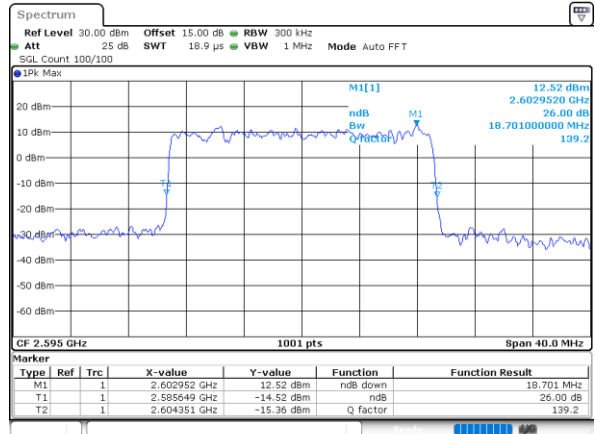

LTE Band 38

Lowest Channel / 15MHz / 64QAM

Date: 10\_AUG.2021 21:04:07

Lowest Channel / 20MHz / 64QAM

Date: 10\_AUG.2021 21:05:14

Middle Channel / 15MHz / 64QAM

Date: 10\_AUG.2021 21:04:30

Middle Channel / 20MHz / 64QAM

Date: 10\_AUG.2021 21:05:36

Highest Channel / 15MHz / 64QAM

Date: 10\_AUG.2021 21:04:52

Highest Channel / 20MHz / 64QAM

Date: 10\_AUG.2021 21:05:58

Occupied Bandwidth

Mode	LTE Band 38 : 99%OBW(MHz)											
BW	1.4MHz		3MHz		5MHz		10MHz		15MHz		20MHz	
Mod.	QPSK	16QAM	QPSK	16QAM	QPSK	16QAM	QPSK	16QAM	QPSK	16QAM	QPSK	16QAM
Lowest CH	-	-	-	-	4.48	4.49	9.01	9.01	13.49	13.49	17.90	17.90
Middle CH	-	-	-	-	4.47	4.48	9.05	8.95	13.43	13.52	17.90	17.86
Highest CH	-	-	-	-	4.49	4.48	9.05	9.03	13.40	13.37	17.82	17.94
Mode	LTE Band 38 : 99%OBW(MHz)											
BW	1.4MHz		3MHz		5MHz		10MHz		15MHz		20MHz	
Mod.	64QAM		64QAM		64QAM		64QAM		64QAM		64QAM	
Lowest CH	-	-	-	-	4.52	-	9.01	-	13.40	-	17.94	-
Middle CH	-	-	-	-	4.49	-	8.99	-	13.46	-	17.86	-
Highest CH	-	-	-	-	4.48	-	9.01	-	13.49	-	17.86	-