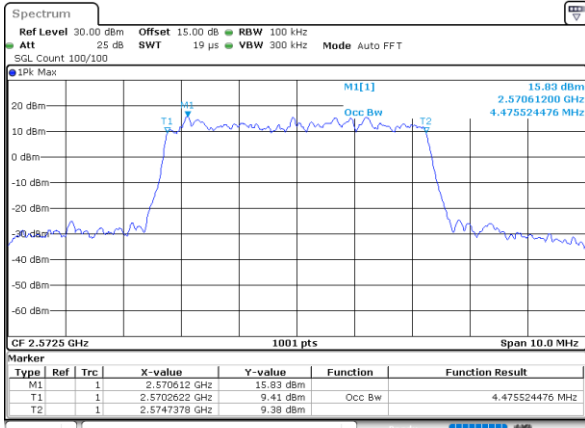

Date: 10\_AUG.2021 21:05:36

Highest Channel / 15MHz / 64QAM

Date: 10\_AUG.2021 21:04:52

Highest Channel / 20MHz / 64QAM

Date: 10\_AUG.2021 21:05:58

Occupied Bandwidth

Mode	LTE Band 38 : 99%OBW(MHz)											
BW	1.4MHz		3MHz		5MHz		10MHz		15MHz		20MHz	
Mod.	QPSK	16QAM	QPSK	16QAM	QPSK	16QAM	QPSK	16QAM	QPSK	16QAM	QPSK	16QAM
Lowest CH	-	-	-	-	4.48	4.49	9.01	9.01	13.49	13.49	17.90	17.90
Middle CH	-	-	-	-	4.47	4.48	9.05	8.95	13.43	13.52	17.90	17.86
Highest CH	-	-	-	-	4.49	4.48	9.05	9.03	13.40	13.37	17.82	17.94
Mode	LTE Band 38 : 99%OBW(MHz)											
BW	1.4MHz		3MHz		5MHz		10MHz		15MHz		20MHz	
Mod.	64QAM		64QAM		64QAM		64QAM		64QAM		64QAM	
Lowest CH	-	-	-	-	4.52	-	9.01	-	13.40	-	17.94	-
Middle CH	-	-	-	-	4.49	-	8.99	-	13.46	-	17.86	-
Highest CH	-	-	-	-	4.48	-	9.01	-	13.49	-	17.86	-

LTE Band 38

Lowest Channel / 5MHz / QPSK

Date: 10\_AUG.2021 20:52:53

Lowest Channel / 5MHz / 16QAM

Date: 10\_AUG.2021 20:53:04

Middle Channel / 5MHz / QPSK

Date: 10\_AUG.2021 20:53:37

Middle Channel / 5MHz / 16QAM