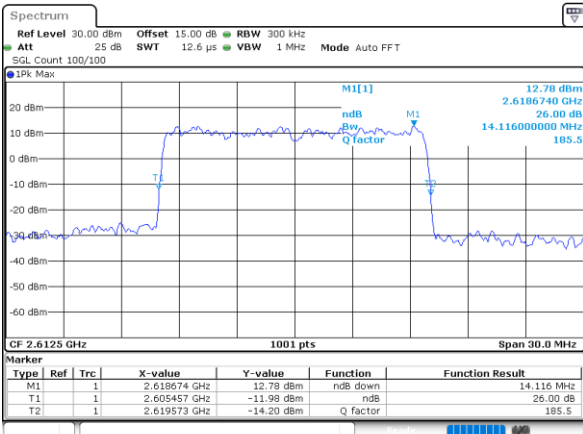

LTE Band 38

Lowest Channel / 15MHz / 64QAM

Date: 10\_AUG.2021 21:04:07

Lowest Channel / 20MHz / 64QAM

Date: 10\_AUG.2021 21:05:14

Middle Channel / 15MHz / 64QAM

Date: 10\_AUG.2021 21:04:30

Middle Channel / 20MHz / 64QAM

Date: 10\_AUG.2021 21:05:36

Highest Channel / 15MHz / 64QAM

Date: 10\_AUG.2021 21:04:52

Highest Channel / 20MHz / 64QAM

Date: 10\_AUG.2021 21:05:58

Occupied Bandwidth

Mode	LTE Band 38 : 99%OBW(MHz)											
BW	1.4MHz		3MHz		5MHz		10MHz		15MHz		20MHz	
Mod.	QPSK	16QAM	QPSK	16QAM	QPSK	16QAM	QPSK	16QAM	QPSK	16QAM	QPSK	16QAM
Lowest CH	-	-	-	-	4.48	4.49	9.01	9.01	13.49	13.49	17.90	17.90
Middle CH	-	-	-	-	4.47	4.48	9.05	8.95	13.43	13.52	17.90	17.86
Highest CH	-	-	-	-	4.49	4.48	9.05	9.03	13.40	13.37	17.82	17.94
Mode	LTE Band 38 : 99%OBW(MHz)											
BW	1.4MHz		3MHz		5MHz		10MHz		15MHz		20MHz	
Mod.	64QAM		64QAM		64QAM		64QAM		64QAM		64QAM	
Lowest CH	-	-	-	-	4.52	-	9.01	-	13.40	-	17.94	-
Middle CH	-	-	-	-	4.49	-	8.99	-	13.46	-	17.86	-
Highest CH	-	-	-	-	4.48	-	9.01	-	13.49	-	17.86	-