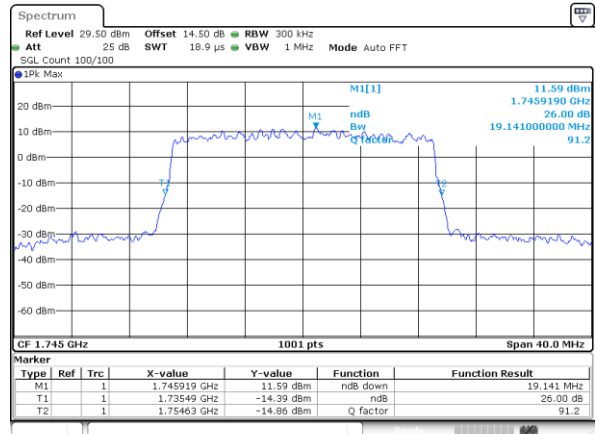

LTE Band 66

Lowest Channel / 15MHz / 64QAM

Lowest Channel / 20MHz / 64QAM

Middle Channel / 15MHz / 64QAM

Middle Channel / 20MHz / 64QAM

Highest Channel / 15MHz / 64QAM

Highest Channel / 20MHz / 64QAM

Occupied Bandwidth

Mode	LTE Band 66 : 99%OBW(MHz)											
BW	1.4MHz		3MHz		5MHz		10MHz		15MHz		20MHz	
Mod.	QPSK	16QAM	QPSK	16QAM	QPSK	16QAM	QPSK	16QAM	QPSK	16QAM	QPSK	16QAM
Lowest CH	1.10	1.09	2.74	2.72	4.51	4.51	8.99	8.99	13.43	13.43	17.78	17.94
Middle CH	1.09	1.09	2.72	2.72	4.49	4.48	9.05	9.01	13.43	13.43	17.90	17.94
Highest CH	1.09	1.09	2.73	2.72	4.48	4.49	9.03	8.95	13.40	13.40	17.98	17.86
Mode	LTE Band 66 : 99%OBW(MHz)											
BW	1.4MHz		3MHz		5MHz		10MHz		15MHz		20MHz	
Mod.	64QAM		64QAM		64QAM		64QAM		64QAM		64QAM	
Lowest CH	1.08	-	2.75	-	4.49	-	8.99	-	13.40	-	17.94	-
Middle CH	1.09	-	2.72	-	4.49	-	8.97	-	13.43	-	17.98	-
Highest CH	1.09	-	2.72	-	4.50	-	8.97	-	13.43	-	17.82	-