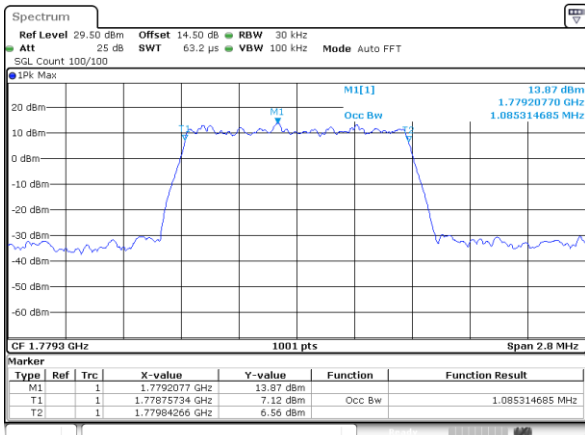

Mode	LTE Band 66 : 99%OBW(MHz)											
BW	1.4MHz		3MHz		5MHz		10MHz		15MHz		20MHz	
Mod.	QPSK	16QAM	QPSK	16QAM	QPSK	16QAM	QPSK	16QAM	QPSK	16QAM	QPSK	16QAM
Lowest CH	1.10	1.09	2.74	2.72	4.51	4.51	8.99	8.99	13.43	13.43	17.78	17.94
Middle CH	1.09	1.09	2.72	2.72	4.49	4.48	9.05	9.01	13.43	13.43	17.90	17.94
Highest CH	1.09	1.09	2.73	2.72	4.48	4.49	9.03	8.95	13.40	13.40	17.98	17.86
Mode	LTE Band 66 : 99%OBW(MHz)											
BW	1.4MHz		3MHz		5MHz		10MHz		15MHz		20MHz	
Mod.	64QAM		64QAM		64QAM		64QAM		64QAM		64QAM	
Lowest CH	1.08	-	2.75	-	4.49	-	8.99	-	13.40	-	17.94	-
Middle CH	1.09	-	2.72	-	4.49	-	8.97	-	13.43	-	17.98	-
Highest CH	1.09	-	2.72	-	4.50	-	8.97	-	13.43	-	17.82	-

LTE Band 66

Lowest Channel / 1.4MHz / QPSK

Lowest Channel / 1.4MHz / 16QAM

Middle Channel / 1.4MHz / QPSK

Middle Channel / 1.4MHz / 16QAM

Highest Channel / 1.4MHz / QPSK

Highest Channel / 1.4MHz / 16QAM

LTE Band 66