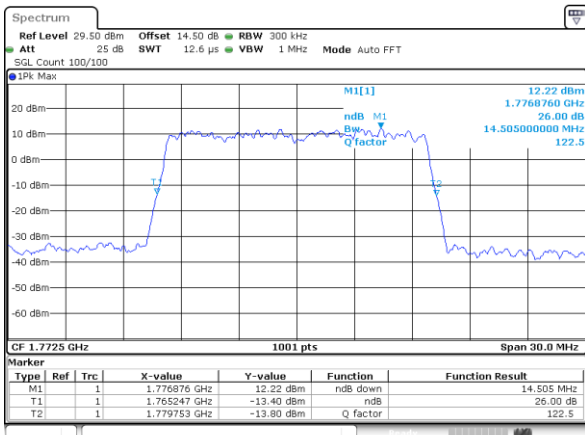

LTE Band 66

Lowest Channel / 15MHz / 64QAM

Lowest Channel / 20MHz / 64QAM

Middle Channel / 15MHz / 64QAM

Middle Channel / 20MHz / 64QAM

Highest Channel / 15MHz / 64QAM

Highest Channel / 20MHz / 64QAM

Occupied Bandwidth

Mode	LTE Band 66 : 99%OBW(MHz)											
BW	1.4MHz		3MHz		5MHz		10MHz		15MHz		20MHz	
Mod.	QPSK	16QAM	QPSK	16QAM	QPSK	16QAM	QPSK	16QAM	QPSK	16QAM	QPSK	16QAM
Lowest CH	1.10	1.09	2.74	2.72	4.51	4.51	8.99	8.99	13.43	13.43	17.78	17.94
Middle CH	1.09	1.09	2.72	2.72	4.49	4.48	9.05	9.01	13.43	13.43	17.90	17.94
Highest CH	1.09	1.09	2.73	2.72	4.48	4.49	9.03	8.95	13.40	13.40	17.98	17.86
Mode	LTE Band 66 : 99%OBW(MHz)											
BW	1.4MHz		3MHz		5MHz		10MHz		15MHz		20MHz	
Mod.	64QAM		64QAM		64QAM		64QAM		64QAM		64QAM	
Lowest CH	1.08	-	2.75	-	4.49	-	8.99	-	13.40	-	17.94	-
Middle CH	1.09	-	2.72	-	4.49	-	8.97	-	13.43	-	17.98	-
Highest CH	1.09	-	2.72	-	4.50	-	8.97	-	13.43	-	17.82	-