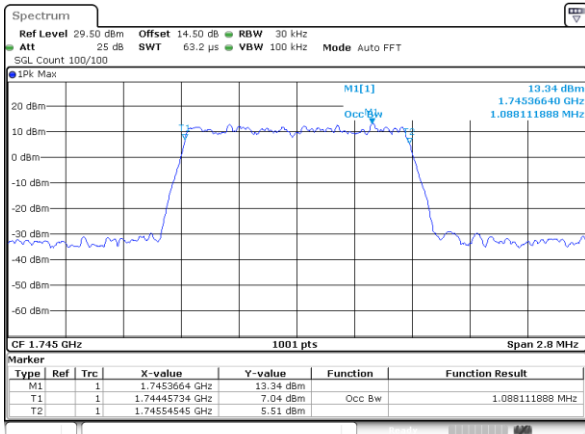

Mode	LTE Band 66 : 99%OBW(MHz)											
BW	1.4MHz		3MHz		5MHz		10MHz		15MHz		20MHz	
Mod.	QPSK	16QAM	QPSK	16QAM	QPSK	16QAM	QPSK	16QAM	QPSK	16QAM	QPSK	16QAM
Lowest CH	1.10	1.09	2.74	2.72	4.51	4.51	8.99	8.99	13.43	13.43	17.78	17.94
Middle CH	1.09	1.09	2.72	2.72	4.49	4.48	9.05	9.01	13.43	13.43	17.90	17.94
Highest CH	1.09	1.09	2.73	2.72	4.48	4.49	9.03	8.95	13.40	13.40	17.98	17.86
Mode	LTE Band 66 : 99%OBW(MHz)											
BW	1.4MHz		3MHz		5MHz		10MHz		15MHz		20MHz	
Mod.	64QAM		64QAM		64QAM		64QAM		64QAM		64QAM	
Lowest CH	1.08	-	2.75	-	4.49	-	8.99	-	13.40	-	17.94	-
Middle CH	1.09	-	2.72	-	4.49	-	8.97	-	13.43	-	17.98	-
Highest CH	1.09	-	2.72	-	4.50	-	8.97	-	13.43	-	17.82	-

LTE Band 66

Lowest Channel / 1.4MHz / QPSK

Lowest Channel / 1.4MHz / 16QAM

Middle Channel / 1.4MHz / QPSK

Middle Channel / 1.4MHz / 16QAM

Highest Channel / 1.4MHz / QPSK

Highest Channel / 1.4MHz / 16QAM

LTE Band 66