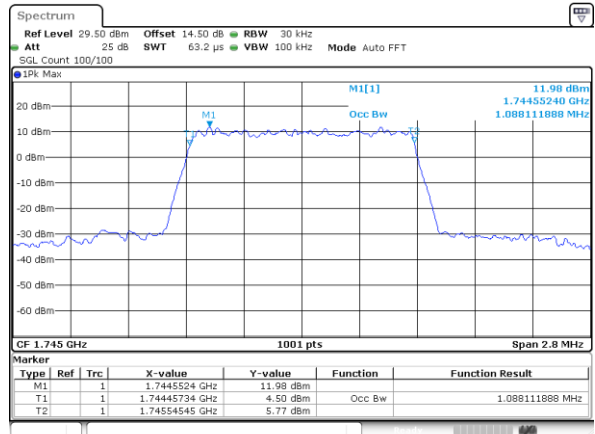

Mode	LTE Band 66 : 99%OBW(MHz)											
BW	1.4MHz		3MHz		5MHz		10MHz		15MHz		20MHz	
Mod.	QPSK	16QAM	QPSK	16QAM	QPSK	16QAM	QPSK	16QAM	QPSK	16QAM	QPSK	16QAM
Lowest CH	1.10	1.09	2.74	2.72	4.51	4.51	8.99	8.99	13.43	13.43	17.78	17.94
Middle CH	1.09	1.09	2.72	2.72	4.49	4.48	9.05	9.01	13.43	13.43	17.90	17.94
Highest CH	1.09	1.09	2.73	2.72	4.48	4.49	9.03	8.95	13.40	13.40	17.98	17.86
Mode	LTE Band 66 : 99%OBW(MHz)											
BW	1.4MHz		3MHz		5MHz		10MHz		15MHz		20MHz	
Mod.	64QAM		64QAM		64QAM		64QAM		64QAM		64QAM	
Lowest CH	1.08	-	2.75	-	4.49	-	8.99	-	13.40	-	17.94	-
Middle CH	1.09	-	2.72	-	4.49	-	8.97	-	13.43	-	17.98	-
Highest CH	1.09	-	2.72	-	4.50	-	8.97	-	13.43	-	17.82	-

LTE Band 66

Lowest Channel / 1.4MHz / QPSK

Lowest Channel / 1.4MHz / 16QAM

Middle Channel / 1.4MHz / QPSK

Middle Channel / 1.4MHz / 16QAM

Highest Channel / 1.4MHz / QPSK

Highest Channel / 1.4MHz / 16QAM

LTE Band 66