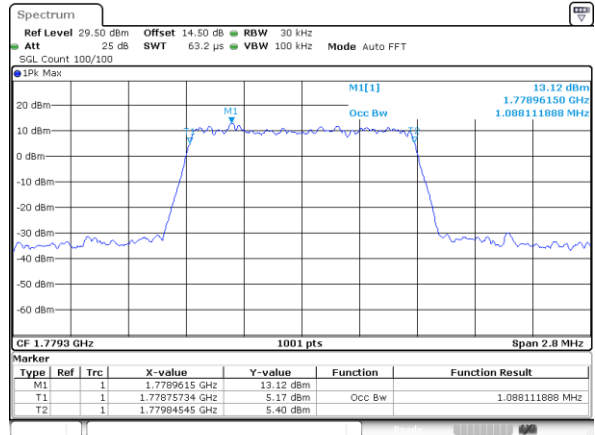

Mode	LTE Band 66 : 99%OBW(MHz)											
BW	1.4MHz		3MHz		5MHz		10MHz		15MHz		20MHz	
Mod.	QPSK	16QAM	QPSK	16QAM	QPSK	16QAM	QPSK	16QAM	QPSK	16QAM	QPSK	16QAM
Lowest CH	1.10	1.09	2.74	2.72	4.51	4.51	8.99	8.99	13.43	13.43	17.78	17.94
Middle CH	1.09	1.09	2.72	2.72	4.49	4.48	9.05	9.01	13.43	13.43	17.90	17.94
Highest CH	1.09	1.09	2.73	2.72	4.48	4.49	9.03	8.95	13.40	13.40	17.98	17.86
Mode	LTE Band 66 : 99%OBW(MHz)											
BW	1.4MHz		3MHz		5MHz		10MHz		15MHz		20MHz	
Mod.	64QAM		64QAM		64QAM		64QAM		64QAM		64QAM	
Lowest CH	1.08	-	2.75	-	4.49	-	8.99	-	13.40	-	17.94	-
Middle CH	1.09	-	2.72	-	4.49	-	8.97	-	13.43	-	17.98	-
Highest CH	1.09	-	2.72	-	4.50	-	8.97	-	13.43	-	17.82	-

LTE Band 66

Lowest Channel / 1.4MHz / QPSK

Lowest Channel / 1.4MHz / 16QAM

Middle Channel / 1.4MHz / QPSK

Middle Channel / 1.4MHz / 16QAM

Highest Channel / 1.4MHz / QPSK

Highest Channel / 1.4MHz / 16QAM

LTE Band 66