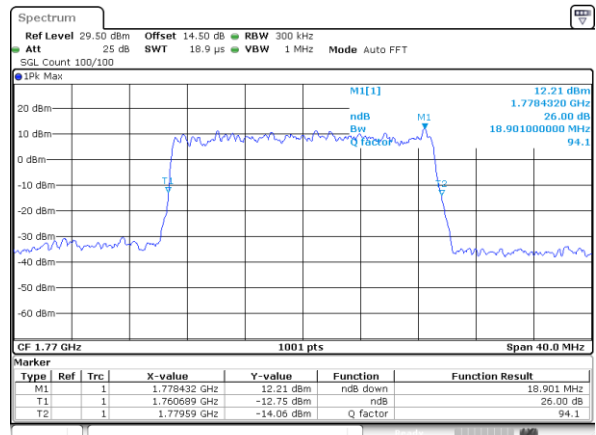

LTE Band 66

Lowest Channel / 15MHz / 64QAM

Lowest Channel / 20MHz / 64QAM

Middle Channel / 15MHz / 64QAM

Middle Channel / 20MHz / 64QAM

Highest Channel / 15MHz / 64QAM

Highest Channel / 20MHz / 64QAM

Occupied Bandwidth

Mode	LTE Band 66 : 99%OBW(MHz)											
BW	1.4MHz		3MHz		5MHz		10MHz		15MHz		20MHz	
Mod.	QPSK	16QAM	QPSK	16QAM	QPSK	16QAM	QPSK	16QAM	QPSK	16QAM	QPSK	16QAM
Lowest CH	1.10	1.09	2.74	2.72	4.51	4.51	8.99	8.99	13.43	13.43	17.78	17.94
Middle CH	1.09	1.09	2.72	2.72	4.49	4.48	9.05	9.01	13.43	13.43	17.90	17.94
Highest CH	1.09	1.09	2.73	2.72	4.48	4.49	9.03	8.95	13.40	13.40	17.98	17.86
Mode	LTE Band 66 : 99%OBW(MHz)											
BW	1.4MHz		3MHz		5MHz		10MHz		15MHz		20MHz	
Mod.	64QAM		64QAM		64QAM		64QAM		64QAM		64QAM	
Lowest CH	1.08	-	2.75	-	4.49	-	8.99	-	13.40	-	17.94	-
Middle CH	1.09	-	2.72	-	4.49	-	8.97	-	13.43	-	17.98	-
Highest CH	1.09	-	2.72	-	4.50	-	8.97	-	13.43	-	17.82	-