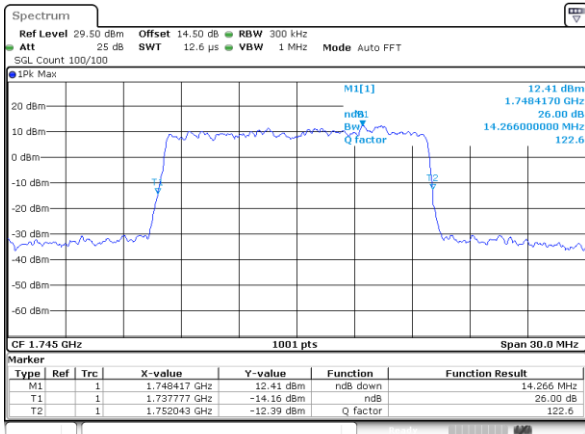

LTE Band 66

Lowest Channel / 15MHz / 64QAM

Lowest Channel / 20MHz / 64QAM

Middle Channel / 15MHz / 64QAM

Middle Channel / 20MHz / 64QAM

Highest Channel / 15MHz / 64QAM

Highest Channel / 20MHz / 64QAM

Occupied Bandwidth

Mode	LTE Band 66 : 99%OBW(MHz)											
BW	1.4MHz		3MHz		5MHz		10MHz		15MHz		20MHz	
Mod.	QPSK	16QAM	QPSK	16QAM	QPSK	16QAM	QPSK	16QAM	QPSK	16QAM	QPSK	16QAM
Lowest CH	1.10	1.09	2.74	2.72	4.51	4.51	8.99	8.99	13.43	13.43	17.78	17.94
Middle CH	1.09	1.09	2.72	2.72	4.49	4.48	9.05	9.01	13.43	13.43	17.90	17.94
Highest CH	1.09	1.09	2.73	2.72	4.48	4.49	9.03	8.95	13.40	13.40	17.98	17.86
Mode	LTE Band 66 : 99%OBW(MHz)											
BW	1.4MHz		3MHz		5MHz		10MHz		15MHz		20MHz	
Mod.	64QAM		64QAM		64QAM		64QAM		64QAM		64QAM	
Lowest CH	1.08	-	2.75	-	4.49	-	8.99	-	13.40	-	17.94	-
Middle CH	1.09	-	2.72	-	4.49	-	8.97	-	13.43	-	17.98	-
Highest CH	1.09	-	2.72	-	4.50	-	8.97	-	13.43	-	17.82	-