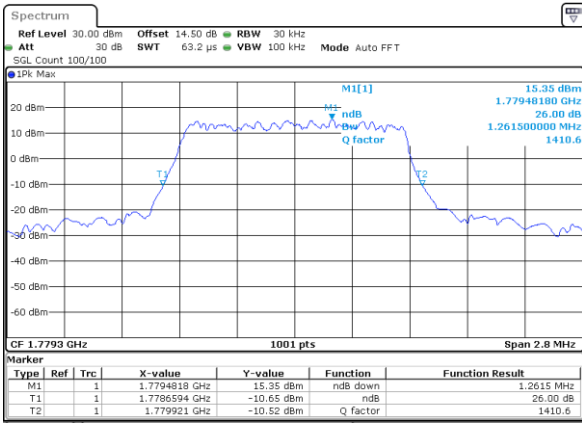

Mode	LTE Band 66 : 26dB BW(MHz)											
BW	1.4MHz		3MHz		5MHz		10MHz		15MHz		20MHz	
Mod.	QPSK	16QAM	QPSK	16QAM	QPSK	16QAM	QPSK	16QAM	QPSK	16QAM	QPSK	16QAM
Lowest CH	1.27	1.23	2.97	2.96	5.02	5.15	9.65	9.85	14.51	14.42	19.30	19.06
Middle CH	1.28	1.26	2.94	2.96	5.12	4.96	9.87	9.89	14.18	14.21	19.34	19.02
Highest CH	1.26	1.28	2.97	2.92	5.11	5.10	10.01	9.79	14.60	14.60	19.14	18.94
Mode	LTE Band 66 : 26dB BW(MHz)											
BW	1.4MHz		3MHz		5MHz		10MHz		15MHz		20MHz	
Mod.	64QAM		64QAM		64QAM		64QAM		64QAM		64QAM	
Lowest CH	1.26	-	2.94	-	4.97	-	9.99	-	14.75	-	19.02	-
Middle CH	1.27	-	2.95	-	5.06	-	9.71	-	14.84	-	18.70	-
Highest CH	1.26	-	2.96	-	4.94	-	9.91	-	14.99	-	19.26	-

LTE Band 66

Lowest Channel / 1.4MHz / QPSK

Date: 12_AUG.2021 13:22:32

Lowest Channel / 1.4MHz / 16QAM

Date: 12_AUG.2021 13:22:56

Middle Channel / 1.4MHz / QPSK

Date: 12_AUG.2021 13:34:45

Middle Channel / 1.4MHz / 16QAM

Date: 12_AUG.2021 13:35:08

Highest Channel / 1.4MHz / QPSK

Date: 12_AUG.2021 13:38:48

Highest Channel / 1.4MHz / 16QAM

Date: 12_AUG.2021 13:39:11

LTE Band 66

Lowest Channel / 3MHz / QPSK

Date: 12_AUG.2021 14:04:49