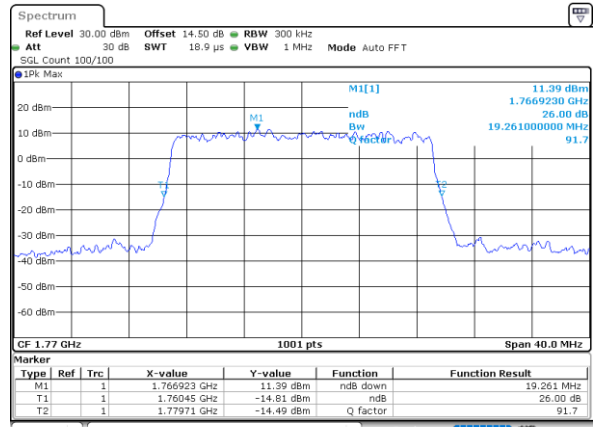

Highest Channel / 10MHz / 64QAM

Date: 12_AUG.2021 16:05:14

LTE Band 66

Lowest Channel / 15MHz / 64QAM

Date: 12_AUG.2021 16:11:14

Lowest Channel / 20MHz / 64QAM

Date: 12_AUG.2021 17:22:03

Middle Channel / 15MHz / 64QAM

Date: 12_AUG.2021 16:17:12

Middle Channel / 20MHz / 64QAM

Date: 12_AUG.2021 17:28:01

Highest Channel / 15MHz / 64QAM

Date: 12_AUG.2021 16:19:07

Highest Channel / 20MHz / 64QAM

Date: 12_AUG.2021 17:29:55

Occupied Bandwidth

Mode	LTE Band 66 : 99%OBW(MHz)											
BW	1.4MHz		3MHz		5MHz		10MHz		15MHz		20MHz	
Mod.	QPSK	16QAM	QPSK	16QAM	QPSK	16QAM	QPSK	16QAM	QPSK	16QAM	QPSK	16QAM
Lowest CH	1.09	1.10	2.70	2.70	4.51	4.49	9.07	9.01	13.43	13.49	17.86	17.86
Middle CH	1.10	1.09	2.70	2.70	4.49	4.50	9.07	9.03	13.46	13.46	17.94	17.90
Highest CH	1.09	1.09	2.71	2.70	4.51	4.49	9.05	9.01	13.52	13.43	17.82	17.94
Mode	LTE Band 66 : 99%OBW(MHz)											
BW	1.4MHz		3MHz		5MHz		10MHz		15MHz		20MHz	
Mod.	64QAM		64QAM		64QAM		64QAM		64QAM		64QAM	
Lowest CH	1.10	-	2.72	-	4.52	-	9.13	-	13.46	-	17.86	-
Middle CH	1.09	-	2.72	-	4.53	-	9.03	-	13.49	-	17.90	-
Highest CH	1.09	-	2.72	-	4.49	-	9.03	-	13.40	-	17.90	-