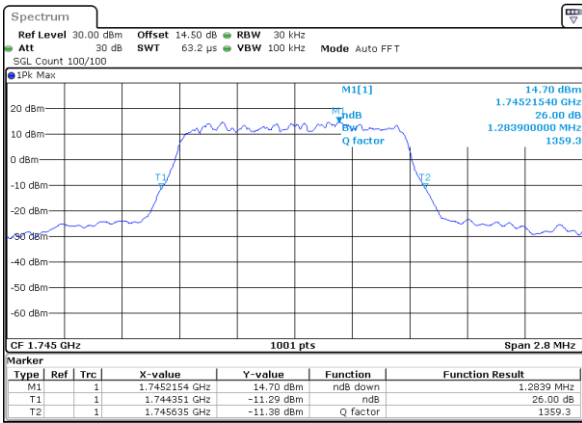

Mode	LTE Band 66 : 26dB BW(MHz)											
BW	1.4MHz		3MHz		5MHz		10MHz		15MHz		20MHz	
Mod.	QPSK	16QAM	QPSK	16QAM	QPSK	16QAM	QPSK	16QAM	QPSK	16QAM	QPSK	16QAM
Lowest CH	1.27	1.23	2.97	2.96	5.02	5.15	9.65	9.85	14.51	14.42	19.30	19.06
Middle CH	1.28	1.26	2.94	2.96	5.12	4.96	9.87	9.89	14.18	14.21	19.34	19.02
Highest CH	1.26	1.28	2.97	2.92	5.11	5.10	10.01	9.79	14.60	14.60	19.14	18.94
Mode	LTE Band 66 : 26dB BW(MHz)											
BW	1.4MHz		3MHz		5MHz		10MHz		15MHz		20MHz	
Mod.	64QAM		64QAM		64QAM		64QAM		64QAM		64QAM	
Lowest CH	1.26	-	2.94	-	4.97	-	9.99	-	14.75	-	19.02	-
Middle CH	1.27	-	2.95	-	5.06	-	9.71	-	14.84	-	18.70	-
Highest CH	1.26	-	2.96	-	4.94	-	9.91	-	14.99	-	19.26	-

LTE Band 66

Lowest Channel / 1.4MHz / QPSK

Date: 12_AUG.2021 13:22:32

Lowest Channel / 1.4MHz / 16QAM

Date: 12_AUG.2021 13:22:56

Middle Channel / 1.4MHz / QPSK

Date: 12_AUG.2021 13:34:45

Middle Channel / 1.4MHz / 16QAM

Date: 12_AUG.2021 13:35:08

Highest Channel / 1.4MHz / QPSK

Date: 12_AUG.2021 13:38:48

Highest Channel / 1.4MHz / 16QAM

Date: 12_AUG.2021 13:39:11

LTE Band 66

Lowest Channel / 3MHz / QPSK

Date: 12_AUG.2021 14:04:49