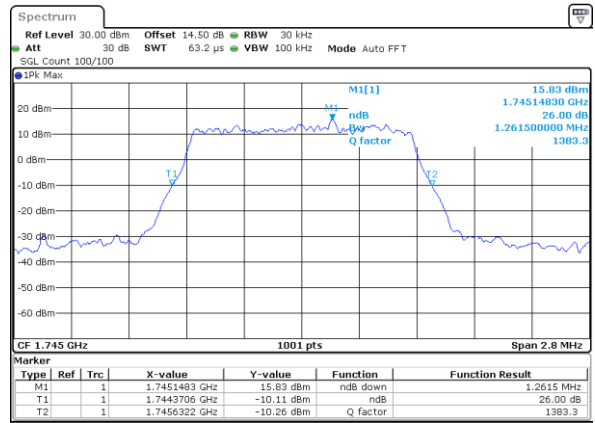

Mode	LTE Band 66 : 26dB BW(MHz)											
BW	1.4MHz		3MHz		5MHz		10MHz		15MHz		20MHz	
Mod.	QPSK	16QAM	QPSK	16QAM	QPSK	16QAM	QPSK	16QAM	QPSK	16QAM	QPSK	16QAM
Lowest CH	1.27	1.23	2.97	2.96	5.02	5.15	9.65	9.85	14.51	14.42	19.30	19.06
Middle CH	1.28	1.26	2.94	2.96	5.12	4.96	9.87	9.89	14.18	14.21	19.34	19.02
Highest CH	1.26	1.28	2.97	2.92	5.11	5.10	10.01	9.79	14.60	14.60	19.14	18.94
Mode	LTE Band 66 : 26dB BW(MHz)											
BW	1.4MHz		3MHz		5MHz		10MHz		15MHz		20MHz	
Mod.	64QAM		64QAM		64QAM		64QAM		64QAM		64QAM	
Lowest CH	1.26	-	2.94	-	4.97	-	9.99	-	14.75	-	19.02	-
Middle CH	1.27	-	2.95	-	5.06	-	9.71	-	14.84	-	18.70	-
Highest CH	1.26	-	2.96	-	4.94	-	9.91	-	14.99	-	19.26	-

LTE Band 66

Lowest Channel / 1.4MHz / QPSK

Date: 12_AUG.2021 13:22:32

Lowest Channel / 1.4MHz / 16QAM

Date: 12_AUG.2021 13:22:56

Middle Channel / 1.4MHz / QPSK

Date: 12_AUG.2021 13:34:45

Middle Channel / 1.4MHz / 16QAM

Date: 12_AUG.2021 13:35:08

Highest Channel / 1.4MHz / QPSK

Date: 12_AUG.2021 13:38:48

Highest Channel / 1.4MHz / 16QAM

Date: 12_AUG.2021 13:39:11

LTE Band 66

Lowest Channel / 3MHz / QPSK

Date: 12_AUG.2021 14:04:49