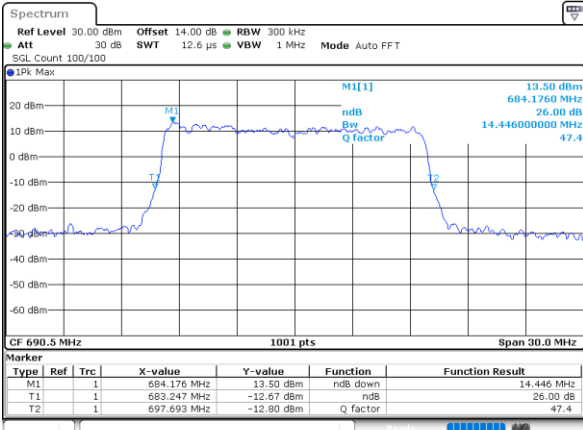

Date: 12_AUG.2021 11:11:56

LTE Band 71

Lowest Channel / 15MHz / 64QAM

Date: 12_AUG.2021 11:46:21

Lowest Channel / 20MHz / 64QAM

Date: 12_AUG.2021 12:129:12

Middle Channel / 15MHz / 64QAM

Date: 12_AUG.2021 11:52:19

Middle Channel / 20MHz / 64QAM

Date: 12_AUG.2021 12:135:10

Highest Channel / 15MHz / 64QAM

Date: 12_AUG.2021 11:54:11

Highest Channel / 20MHz / 64QAM

Date: 12_AUG.2021 12:137:02

Occupied Bandwidth

Mode	LTE Band 71 : 99%OBW(MHz)											
BW	1.4MHz		3MHz		5MHz		10MHz		15MHz		20MHz	
Mod.	QPSK	16QAM	QPSK	16QAM	QPSK	16QAM	QPSK	16QAM	QPSK	16QAM	QPSK	16QAM
Lowest CH	-	-	-	-	4.51	4.50	8.95	9.03	13.46	13.43	17.86	17.86
Middle CH	-	-	-	-	4.50	4.50	9.03	9.05	13.52	13.49	17.78	17.90
Highest CH	-	-	-	-	4.50	4.51	9.05	8.99	13.52	13.43	17.86	17.86
Mode	LTE Band 71 : 99%OBW(MHz)											
BW	1.4MHz		3MHz		5MHz		10MHz		15MHz		20MHz	
Mod.	64QAM		64QAM		64QAM		64QAM		64QAM		64QAM	
Lowest CH	-	-	-	-	4.48	-	9.01	-	13.46	-	17.82	-
Middle CH	-	-	-	-	4.51	-	9.09	-	13.49	-	17.90	-
Highest CH	-	-	-	-	4.49	-	9.05	-	13.49	-	17.90	-