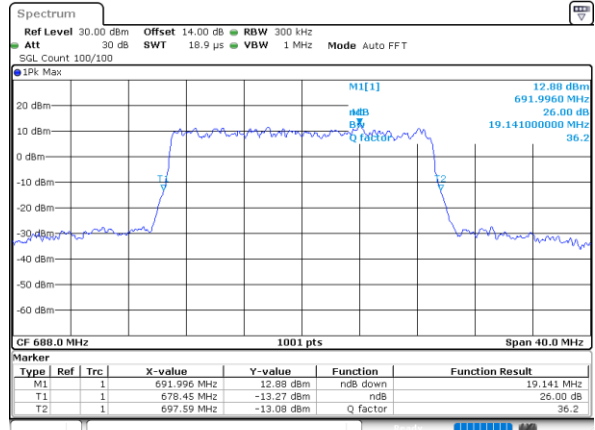

Date: 12_AUG.2021 11:11:56

LTE Band 71

Lowest Channel / 15MHz / 64QAM

Date: 12_AUG.2021 11:46:21

Lowest Channel / 20MHz / 64QAM

Date: 12_AUG.2021 12:129:12

Middle Channel / 15MHz / 64QAM

Date: 12_AUG.2021 11:52:19

Middle Channel / 20MHz / 64QAM

Date: 12_AUG.2021 12:135:10

Highest Channel / 15MHz / 64QAM

Date: 12_AUG.2021 11:54:11

Highest Channel / 20MHz / 64QAM

Date: 12_AUG.2021 12:137:02

Occupied Bandwidth

Mode	LTE Band 71 : 99%OBW(MHz)											
BW	1.4MHz		3MHz		5MHz		10MHz		15MHz		20MHz	
Mod.	QPSK	16QAM	QPSK	16QAM	QPSK	16QAM	QPSK	16QAM	QPSK	16QAM	QPSK	16QAM
Lowest CH	-	-	-	-	4.51	4.50	8.95	9.03	13.46	13.43	17.86	17.86
Middle CH	-	-	-	-	4.50	4.50	9.03	9.05	13.52	13.49	17.78	17.90
Highest CH	-	-	-	-	4.50	4.51	9.05	8.99	13.52	13.43	17.86	17.86
Mode	LTE Band 71 : 99%OBW(MHz)											
BW	1.4MHz		3MHz		5MHz		10MHz		15MHz		20MHz	
Mod.	64QAM		64QAM		64QAM		64QAM		64QAM		64QAM	
Lowest CH	-	-	-	-	4.48	-	9.01	-	13.46	-	17.82	-
Middle CH	-	-	-	-	4.51	-	9.09	-	13.49	-	17.90	-
Highest CH	-	-	-	-	4.49	-	9.05	-	13.49	-	17.90	-