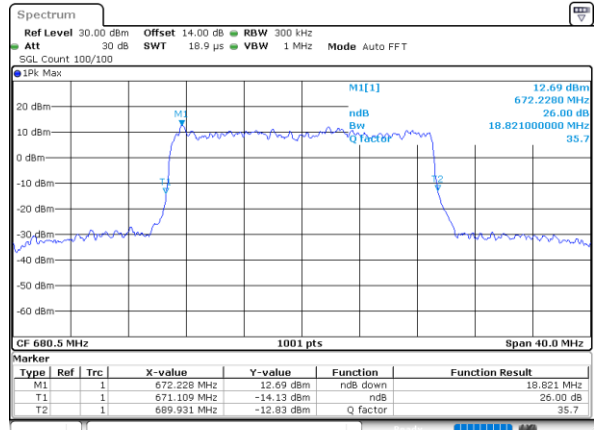

Date: 12_AUG.2021 11:11:56

LTE Band 71

Lowest Channel / 15MHz / 64QAM

Date: 12_AUG.2021 11:46:21

Lowest Channel / 20MHz / 64QAM

Date: 12_AUG.2021 12:129:12

Middle Channel / 15MHz / 64QAM

Date: 12_AUG.2021 11:52:19

Middle Channel / 20MHz / 64QAM

Date: 12_AUG.2021 12:135:10

Highest Channel / 15MHz / 64QAM

Date: 12_AUG.2021 11:54:11

Highest Channel / 20MHz / 64QAM

Date: 12_AUG.2021 12:137:02

Occupied Bandwidth

Mode	LTE Band 71 : 99%OBW(MHz)											
BW	1.4MHz		3MHz		5MHz		10MHz		15MHz		20MHz	
Mod.	QPSK	16QAM	QPSK	16QAM	QPSK	16QAM	QPSK	16QAM	QPSK	16QAM	QPSK	16QAM
Lowest CH	-	-	-	-	4.51	4.50	8.95	9.03	13.46	13.43	17.86	17.86
Middle CH	-	-	-	-	4.50	4.50	9.03	9.05	13.52	13.49	17.78	17.90
Highest CH	-	-	-	-	4.50	4.51	9.05	8.99	13.52	13.43	17.86	17.86
Mode	LTE Band 71 : 99%OBW(MHz)											
BW	1.4MHz		3MHz		5MHz		10MHz		15MHz		20MHz	
Mod.	64QAM		64QAM		64QAM		64QAM		64QAM		64QAM	
Lowest CH	-	-	-	-	4.48	-	9.01	-	13.46	-	17.82	-
Middle CH	-	-	-	-	4.51	-	9.09	-	13.49	-	17.90	-
Highest CH	-	-	-	-	4.49	-	9.05	-	13.49	-	17.90	-