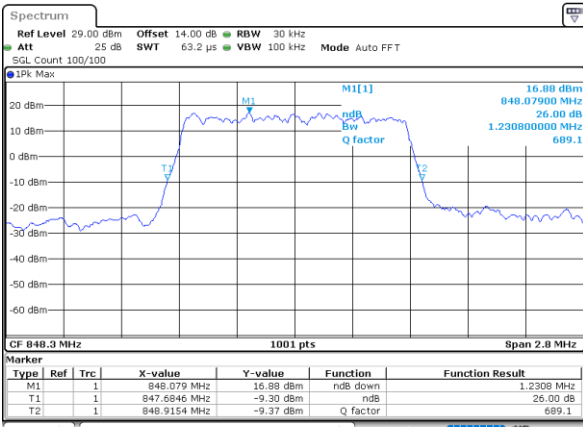

Mode	LTE Band 26 : 26dB BW(MHz)											
BW	1.4MHz		3MHz		5MHz		10MHz		15MHz		20MHz	
Mod.	QPSK	16QAM	QPSK	16QAM	QPSK	16QAM	QPSK	16QAM	QPSK	16QAM	QPSK	16QAM
Lowest CH	1.24	1.22	3.00	3.06	4.89	4.90	9.73	9.81	14.27	14.33	-	-
Middle CH	1.23	1.23	3.03	3.02	4.95	4.88	9.85	9.73	14.51	14.45	-	-
Highest CH	1.23	1.22	3.03	3.01	4.93	4.87	9.77	9.89	14.51	14.30	-	-
Mode	LTE Band 26 : 26dB BW(MHz)											
BW	1.4MHz		3MHz		5MHz		10MHz		15MHz		20MHz	
Mod.	64QAM		64QAM		64QAM		64QAM		64QAM		64QAM	
Lowest CH	1.22	-	2.98	-	4.93	-	9.71	-	14.48	-	-	-
Middle CH	1.22	-	3.01	-	4.96	-	9.85	-	14.24	-	-	-
Highest CH	1.23	-	3.00	-	4.89	-	9.77	-	14.39	-	-	-

LTE Band 26

Lowest Channel / 1.4MHz / QPSK

Date: 24.MAY.2021 15:34:22

Lowest Channel / 1.4MHz / 16QAM

Date: 24.MAY.2021 15:34:11

Middle Channel / 1.4MHz / QPSK

Date: 24.MAY.2021 15:41:49

Middle Channel / 1.4MHz / 16QAM

Date: 24.MAY.2021 15:41:38

Highest Channel / 1.4MHz / QPSK

Date: 24.MAY.2021 15:43:52

Highest Channel / 1.4MHz / 16QAM

Date: 24.MAY.2021 15:43:41

LTE Band 26

Lowest Channel / 3MHz / QPSK

Date: 20 MAY 2021 19:36:04