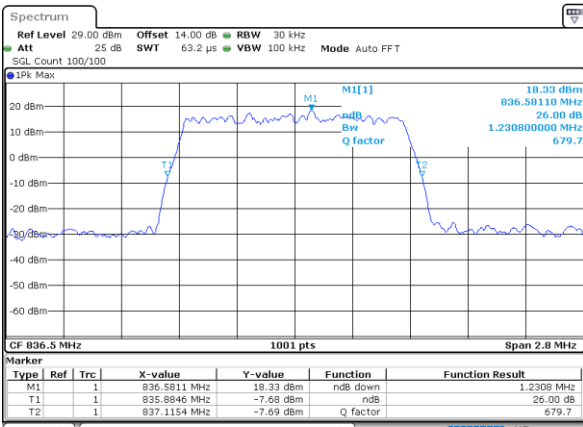

Mode	LTE Band 26 : 26dB BW(MHz)											
BW	1.4MHz		3MHz		5MHz		10MHz		15MHz		20MHz	
Mod.	QPSK	16QAM	QPSK	16QAM	QPSK	16QAM	QPSK	16QAM	QPSK	16QAM	QPSK	16QAM
Lowest CH	1.24	1.22	3.00	3.06	4.89	4.90	9.73	9.81	14.27	14.33	-	-
Middle CH	1.23	1.23	3.03	3.02	4.95	4.88	9.85	9.73	14.51	14.45	-	-
Highest CH	1.23	1.22	3.03	3.01	4.93	4.87	9.77	9.89	14.51	14.30	-	-
Mode	LTE Band 26 : 26dB BW(MHz)											
BW	1.4MHz		3MHz		5MHz		10MHz		15MHz		20MHz	
Mod.	64QAM		64QAM		64QAM		64QAM		64QAM		64QAM	
Lowest CH	1.22	-	2.98	-	4.93	-	9.71	-	14.48	-	-	-
Middle CH	1.22	-	3.01	-	4.96	-	9.85	-	14.24	-	-	-
Highest CH	1.23	-	3.00	-	4.89	-	9.77	-	14.39	-	-	-

LTE Band 26

Lowest Channel / 1.4MHz / QPSK

Date: 24.MAY.2021 15:34:22

Lowest Channel / 1.4MHz / 16QAM

Date: 24.MAY.2021 15:34:11

Middle Channel / 1.4MHz / QPSK

Date: 24.MAY.2021 15:41:49

Middle Channel / 1.4MHz / 16QAM

Date: 24.MAY.2021 15:41:38

Highest Channel / 1.4MHz / QPSK

Date: 24.MAY.2021 15:43:52

Highest Channel / 1.4MHz / 16QAM

Date: 24.MAY.2021 15:43:41

LTE Band 26

Lowest Channel / 3MHz / QPSK

Date: 20 MAY 2021 19:36:04