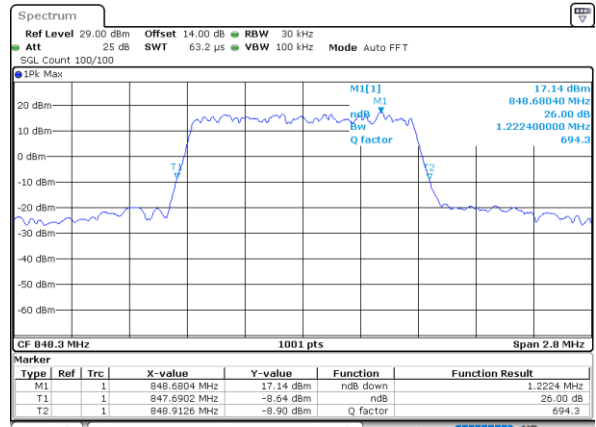

Mode	LTE Band 26 : 26dB BW(MHz)											
BW	1.4MHz		3MHz		5MHz		10MHz		15MHz		20MHz	
Mod.	QPSK	16QAM	QPSK	16QAM	QPSK	16QAM	QPSK	16QAM	QPSK	16QAM	QPSK	16QAM
Lowest CH	1.24	1.22	3.00	3.06	4.89	4.90	9.73	9.81	14.27	14.33	-	-
Middle CH	1.23	1.23	3.03	3.02	4.95	4.88	9.85	9.73	14.51	14.45	-	-
Highest CH	1.23	1.22	3.03	3.01	4.93	4.87	9.77	9.89	14.51	14.30	-	-
Mode	LTE Band 26 : 26dB BW(MHz)											
BW	1.4MHz		3MHz		5MHz		10MHz		15MHz		20MHz	
Mod.	64QAM		64QAM		64QAM		64QAM		64QAM		64QAM	
Lowest CH	1.22	-	2.98	-	4.93	-	9.71	-	14.48	-	-	-
Middle CH	1.22	-	3.01	-	4.96	-	9.85	-	14.24	-	-	-
Highest CH	1.23	-	3.00	-	4.89	-	9.77	-	14.39	-	-	-

LTE Band 26

Lowest Channel / 1.4MHz / QPSK

Date: 24.MAY.2021 15:34:22

Lowest Channel / 1.4MHz / 16QAM

Date: 24.MAY.2021 15:34:11

Middle Channel / 1.4MHz / QPSK

Date: 24.MAY.2021 15:41:49

Middle Channel / 1.4MHz / 16QAM

Date: 24.MAY.2021 15:41:38

Highest Channel / 1.4MHz / QPSK

Date: 24.MAY.2021 15:43:52

Highest Channel / 1.4MHz / 16QAM

Date: 24.MAY.2021 15:43:41

LTE Band 26

Lowest Channel / 3MHz / QPSK

Date: 20 MAY 2021 19:36:04