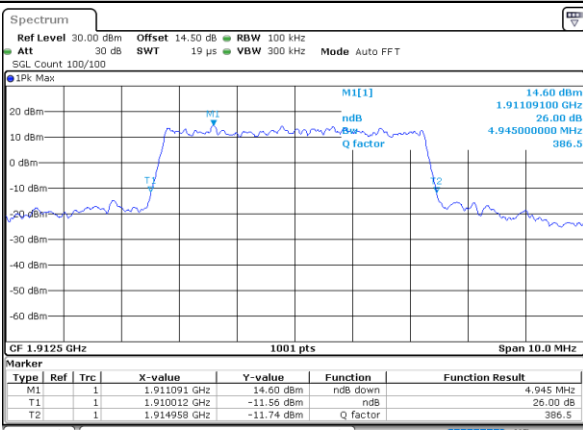

Middle Channel / 5MHz / 64QAM

Date: 31.MAY.2021 19:45:45

Middle Channel / 10MHz / 64QAM

Date: 31.MAY.2021 20:20:02

Highest Channel / 5MHz / 64QAM

Date: 31.MAY.2021 19:47:23

Highest Channel / 10MHz / 64QAM

Date: 31.MAY.2021 20:21:40

LTE Band 25

Occupied Bandwidth

Mode	LTE Band 25 : 99%OBW(MHz)											
BW	1.4MHz		3MHz		5MHz		10MHz		15MHz		20MHz	
Mod.	QPSK	16QAM	QPSK	16QAM	QPSK	16QAM	QPSK	16QAM	QPSK	16QAM	QPSK	16QAM
Lowest CH	1.09	1.09	2.72	2.71	4.50	4.50	9.01	9.05	13.46	13.49	17.94	17.90
Middle CH	1.09	1.09	2.70	2.73	4.49	4.51	9.03	9.03	13.40	13.52	17.86	17.98
Highest CH	1.09	1.10	2.72	2.75	4.48	4.49	9.09	9.05	13.43	13.43	17.86	17.86
Mode	LTE Band 25 : 99%OBW(MHz)											
BW	1.4MHz		3MHz		5MHz		10MHz		15MHz		20MHz	
Mod.	64QAM		64QAM		64QAM		64QAM		64QAM		64QAM	
Lowest CH	1.09	-	2.72	-	4.53	-	9.03	-	13.37	-	17.90	-
Middle CH	1.09	-	2.72	-	4.50	-	9.03	-	13.46	-	17.90	-
Highest CH	1.10	-	2.73	-	4.50	-	9.05	-	13.43	-	17.90	-