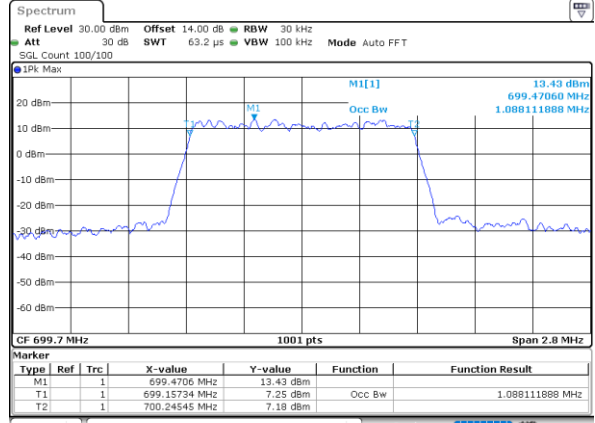

Middle Channel / 10MHz / 64QAM

Date: 21.MAY.2021 17:11:10

Highest Channel / 5MHz / 64QAM

Date: 21.MAY.2021 16:23:03

Highest Channel / 10MHz / 64QAM

Date: 21.MAY.2021 17:18:49

### Occupied Bandwidth

Mode	LTE Band 12 : 99%OBW(MHz)											
BW	1.4MHz		3MHz		5MHz		10MHz		15MHz		20MHz	
Mod.	QPSK	16QAM	QPSK	16QAM	QPSK	16QAM	QPSK	16QAM	QPSK	16QAM	QPSK	16QAM
Lowest CH	1.09	1.09	2.72	2.70	4.52	4.51	9.03	8.99	-	-	-	-
Middle CH	1.09	1.09	2.70	2.73	4.50	4.49	9.07	9.01	-	-	-	-
Highest CH	1.09	1.09	2.72	2.74	4.48	4.50	9.01	9.05	-	-	-	-
Mode	LTE Band 12 : 99%OBW(MHz)											
BW	1.4MHz		3MHz		5MHz		10MHz		15MHz		20MHz	
Mod.	64QAM		64QAM		64QAM		64QAM		64QAM		64QAM	
Lowest CH	1.09	-	2.73	-	4.49	-	9.05	-	-	-	-	-
Middle CH	1.09	-	2.73	-	4.51	-	9.01	-	-	-	-	-
Highest CH	1.09	-	2.72	-	4.48	-	9.03	-	-	-	-	-

LTE Band 12

Lowest Channel / 1.4MHz / QPSK

Date: 21.MAY.2021 17:23:46

Lowest Channel / 1.4MHz / 16QAM

Date: 21.MAY.2021 17:24:11

Middle Channel / 1.4MHz / QPSK

Date: 21.MAY.2021 17:33:31

Middle Channel / 1.4MHz / 16QAM