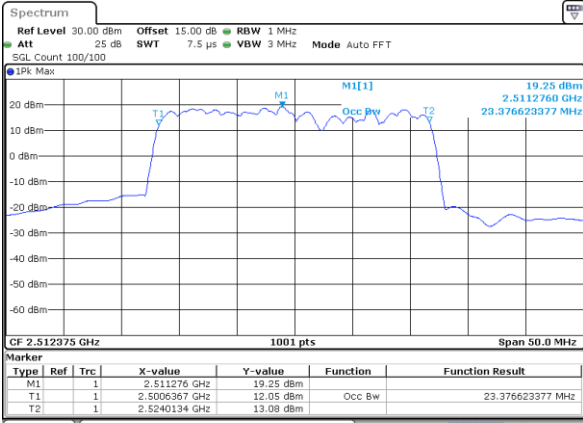

Mode	LTE Band 7C_CA : 99%OBW(MHz)			
16QAM				
BW	10MHz+20MHz	15MHz+5MHz	15MHz+10MHz	15MHz+15MHz
Lowest CH	27.99	-	23.33	28.83
Middle CH	27.99	-	23.43	28.11
Highest CH	27.99	-	23.23	28.47
BW	15MHz+20MHz	20MHz+10MHz	20MHz+15MHz	20MHz+20MHz
Lowest CH	32.80	28.29	32.73	37.80
Middle CH	32.80	27.87	32.94	37.48
Highest CH	32.17	27.99	32.59	37.56

Mode	LTE Band 7C_CA : 99%OBW(MHz)			
64QAM				
BW	10MHz+20MHz	15MHz+5MHz	15MHz+10MHz	15MHz+15MHz
Lowest CH	27.63	-	23.23	28.47
Middle CH	27.93	-	23.23	28.47
Highest CH	27.93	-	23.33	28.71
BW	15MHz+20MHz	20MHz+10MHz	20MHz+15MHz	20MHz+20MHz
Lowest CH	32.66	28.11	32.80	37.48
Middle CH	32.59	27.81	32.87	37.56
Highest CH	32.87	28.05	32.80	37.16

LTE Band 7C_CA

QPSK

Lowest Channel / 10MHz+20MHz

Date: 25_MAY_2021 22:52:53

Middle Channel / 10MHz+20MHz

Date: 26_MAY_2021 00:07:25

Highest Channel / 10MHz+20MHz

Date: 26_MAY_2021 00:08:49

LTE Band 7C_CA

QPSK

Lowest Channel / 15MHz+10MHz

Date: 27_MAY.2021 18:34:16

Lowest Channel / 15MHz+15MHz

Date: 26_MAY.2021 21:23:03

Middle Channel / 15MHz+10MHz

Date: 27_MAY.2021 19:16:49