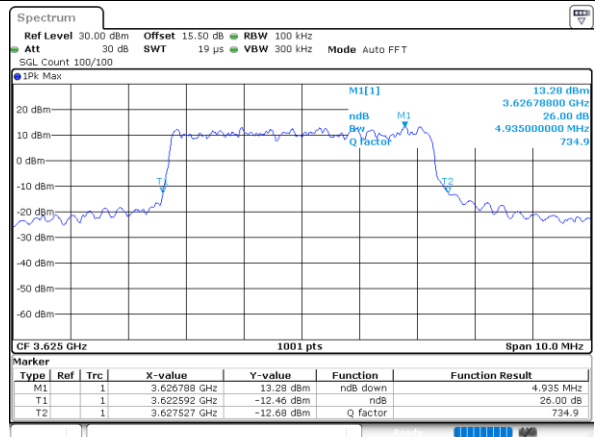

Date: 14.JUL.2021 23:27:56

26dB Bandwidth

Mode	LTE Band 48 : 26dB BW(MHz)											
BW				5MHz		10MHz		15MHz		20MHz		
Mod.				QPSK	16QAM	QPSK	16QAM	QPSK	16QAM	QPSK	16QAM	
Lowest CH				4.90	4.78	9.75	9.73	14.18	13.82	18.90	19.34	
Middle CH				5.06	4.94	9.63	9.71	14.33	14.15	18.78	18.82	
Highest CH				4.82	4.89	9.91	9.67	14.24	14.48	19.42	18.94	
Mode	LTE Band 48 : 26dB BW(MHz)											
BW				5MHz		10MHz		15MHz		20MHz		
Mod.				64QAM		64QAM		64QAM		64QAM		
Lowest CH				4.96	-	9.67	-	14.36	-	18.70	-	
Middle CH				5.01	-	9.83	-	14.12	-	18.74	-	
Highest CH				4.88	-	9.71	-	14.15	-	19.02	-	

LTE Band 48

Lowest Channel / 5MHz / QPSK

Date: 14_JUL_2021 21:07:37

Lowest Channel / 5MHz / 16QAM

Date: 14_JUL_2021 21:08:01

Middle Channel / 5MHz / QPSK

Date: 14_JUL_2021 21:09:15

Middle Channel / 5MHz / 16QAM