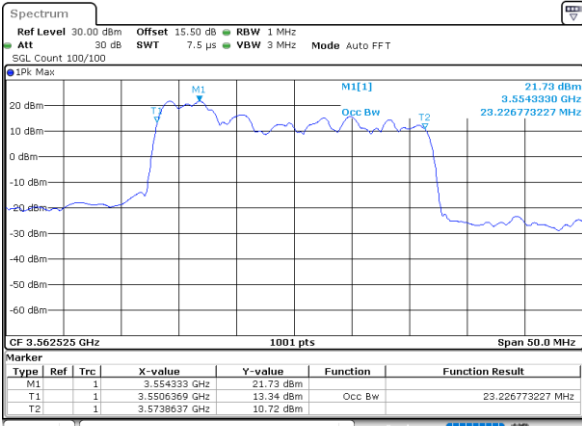

Date: 23.FEB.2021 14:39:59

**Occupied Bandwidth**

Mode	LTE Band 48C : 99%OBW(MHz)			
QPSK				
BW	5MHz+20MHz	10MHz+20MHz	15MHz+20MHz	20MHz+5MHz
Lowest CH	23.23	27.69	32.73	23.28
Middle CH	23.13	27.99	33.15	23.33
Highest CH	23.38	27.93	32.73	22.98
BW	20MHz+10MHz	20MHz+15MHz	20MHz+20MHz	N/A
Lowest CH	28.11	32.94	37.72	-
Middle CH	28.05	33.08	37.64	-
Highest CH	28.11	32.66	37.64	-

Mode	LTE Band 48C : 99%OBW(MHz)			
16QAM				
BW	5MHz+20MHz	10MHz+20MHz	15MHz+20MHz	20MHz+5MHz
Lowest CH	23.08	27.57	32.73	23.13
Middle CH	23.18	27.99	32.52	23.18
Highest CH	23.38	27.75	32.80	23.33
BW	20MHz+10MHz	20MHz+15MHz	20MHz+20MHz	N/A
Lowest CH	28.05	32.87	37.72	-
Middle CH	27.93	32.87	37.88	-
Highest CH	27.87	32.73	37.88	-

Mode	LTE Band 48C : 99%OBW(MHz)			
64QAM				
BW	5MHz+20MHz	10MHz+20MHz	15MHz+20MHz	20MHz+5MHz
Lowest CH	22.83	27.99	32.94	23.13
Middle CH	23.28	27.93	32.94	23.23
Highest CH	23.18	28.05	32.66	23.28
BW	20MHz+10MHz	20MHz+15MHz	20MHz+20MHz	N/A
Lowest CH	28.23	32.66	37.80	-
Middle CH	27.99	32.59	37.72	-
Highest CH	27.87	32.80	37.64	-

LTE Band 48C

QPSK

Lowest Channel / 5MHz+20MHz

Date: 22.FEB.2021 11:36:46

Lowest Channel / 10MHz+20MHz

Date: 22.FEB.2021 13:38:32

Middle Channel / 5MHz+20MHz

Date: 22.FEB.2021 11:40:07