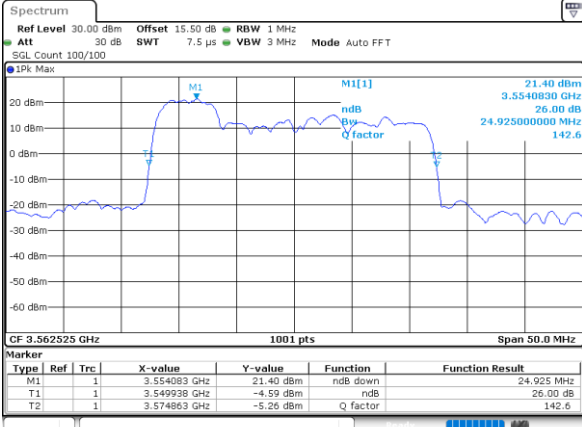

Mode	LTE Band 48C : 26dB BW(MHz)			
QPSK				
BW	5MHz+20MHz	10MHz+20MHz	15MHz+20MHz	20MHz+5MHz
Lowest CH	24.93	29.91	34.76	24.93
Middle CH	24.83	29.91	34.83	24.98
Highest CH	24.73	29.97	34.76	25.03
BW	20MHz+10MHz	20MHz+15MHz	20MHz+20MHz	N/A
Lowest CH	29.91	34.90	40.04	-
Middle CH	30.03	35.04	39.80	-
Highest CH	29.97	34.90	39.64	-

Mode	LTE Band 48C : 26dB BW(MHz)			
16QAM				
BW	5MHz+20MHz	10MHz+20MHz	15MHz+20MHz	20MHz+5MHz
Lowest CH	24.63	29.79	34.90	24.78
Middle CH	24.83	29.79	34.90	24.98
Highest CH	24.88	29.73	34.69	24.98
BW	20MHz+10MHz	20MHz+15MHz	20MHz+20MHz	N/A
Lowest CH	29.91	34.90	40.12	-
Middle CH	30.09	34.83	39.80	-
Highest CH	29.91	34.97	39.72	-

Mode	LTE Band 48C : 26dB BW(MHz)			
64QAM				
BW	5MHz+20MHz	10MHz+20MHz	15MHz+20MHz	20MHz+5MHz
Lowest CH	24.83	29.97	34.97	25.03
Middle CH	24.73	29.85	34.76	25.08
Highest CH	24.78	29.85	34.97	24.98
BW	20MHz+10MHz	20MHz+15MHz	20MHz+20MHz	N/A
Lowest CH	29.91	34.83	39.80	-
Middle CH	30.09	34.83	39.64	-
Highest CH	29.97	34.83	39.64	-

LTE Band 48C

QPSK

Lowest Channel / 5MHz+20MHz

Date: 22.FEB.2021 11:39:34

Lowest Channel / 10MHz+20MHz

Date: 22.FEB.2021 13:41:20

Middle Channel / 5MHz+20MHz

Date: 22.FEB.2021 11:42:56