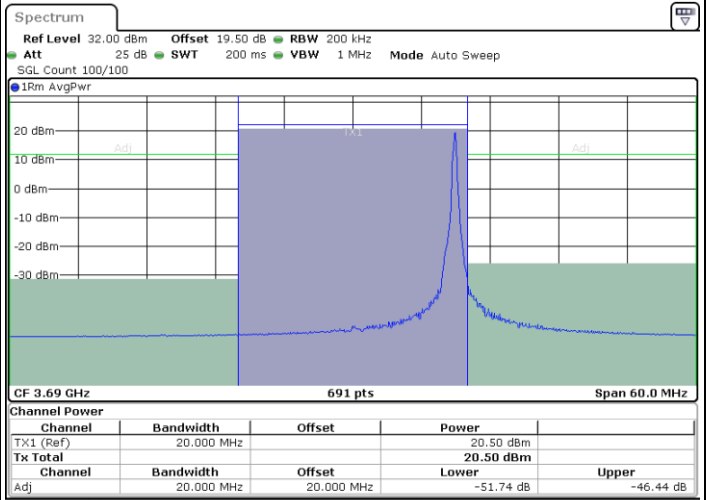

LTE Band 48 / 20MHz

64QAM

Highest Channel / 1RB0

Highest Channel / 1RBmax

Date: 17.FEB.2021 16:41:34

Date: 17.FEB.2021 16:34:15

Highest Channel / FullIRB

N/A

Date: 17.FEB.2021 16:55:23

26dB Bandwidth

Mode	LTE Band 48 : 26dB BW(MHz)											
BW	1.4MHz		3MHz		5MHz		10MHz		15MHz		20MHz	
Mod.	QPSK	16QAM	QPSK	16QAM	QPSK	16QAM	QPSK	16QAM	QPSK	16QAM	QPSK	16QAM
Lowest CH	-	-	-	-	4.94	4.75	9.67	9.77	14.27	14.27	18.98	19.14
Middle CH	-	-	-	-	4.91	4.89	9.71	9.77	14.39	14.15	19.22	18.94
Highest CH	-	-	-	-	4.91	4.86	9.65	9.77	14.18	14.12	18.82	18.82
Mode	LTE Band 48 : 26dB BW(MHz)											
BW	1.4MHz		3MHz		5MHz		10MHz		15MHz		20MHz	
Mod.	64QAM		64QAM		64QAM		64QAM		64QAM		64QAM	
Lowest CH	-	-	-	-	4.86	-	9.63	-	14.33	-	18.66	-
Middle CH	-	-	-	-	4.90	-	9.83	-	14.27	-	18.82	-
Highest CH	-	-	-	-	4.73	-	9.73	-	14.45	-	18.78	-