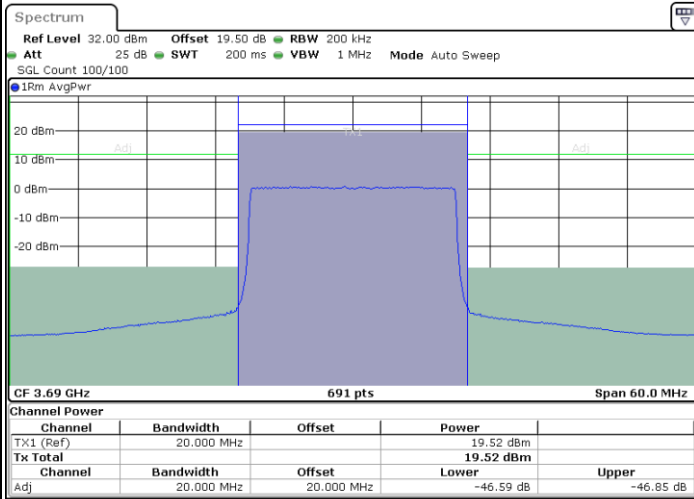

LTE Band 48 / 20MHz

64QAM

Highest Channel / 1RB0

Highest Channel / 1RBmax

Date: 17.FEB.2021 16:41:34

Date: 17.FEB.2021 16:34:15

Highest Channel / FullIRB

N/A

Date: 17.FEB.2021 16:55:23

26dB Bandwidth

Mode	LTE Band 48 : 26dB BW(MHz)											
BW	1.4MHz		3MHz		5MHz		10MHz		15MHz		20MHz	
Mod.	QPSK	16QAM	QPSK	16QAM	QPSK	16QAM	QPSK	16QAM	QPSK	16QAM	QPSK	16QAM
Lowest CH	-	-	-	-	4.94	4.75	9.67	9.77	14.27	14.27	18.98	19.14
Middle CH	-	-	-	-	4.91	4.89	9.71	9.77	14.39	14.15	19.22	18.94
Highest CH	-	-	-	-	4.91	4.86	9.65	9.77	14.18	14.12	18.82	18.82
Mode	LTE Band 48 : 26dB BW(MHz)											
BW	1.4MHz		3MHz		5MHz		10MHz		15MHz		20MHz	
Mod.	64QAM		64QAM		64QAM		64QAM		64QAM		64QAM	
Lowest CH	-	-	-	-	4.86	-	9.63	-	14.33	-	18.66	-
Middle CH	-	-	-	-	4.90	-	9.83	-	14.27	-	18.82	-
Highest CH	-	-	-	-	4.73	-	9.73	-	14.45	-	18.78	-