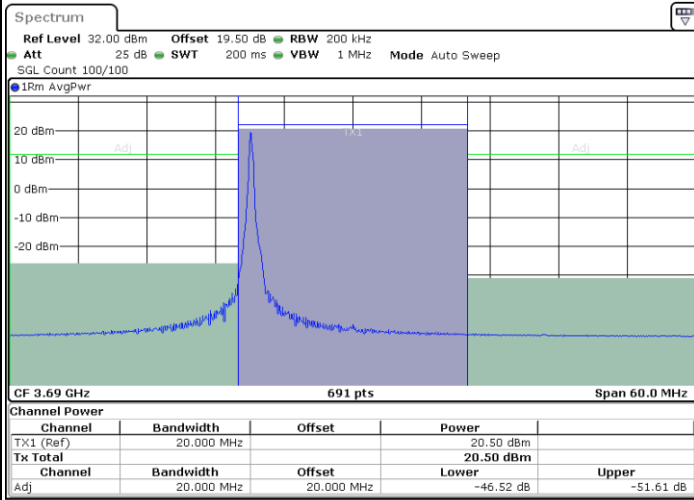

LTE Band 48 / 20MHz

64QAM

Highest Channel / 1RB0

Highest Channel / 1RBmax

Date: 17.FEB.2021 16:41:34

Date: 17.FEB.2021 16:34:15

Highest Channel / FullIRB

N/A

Date: 17.FEB.2021 16:55:23

26dB Bandwidth

Mode	LTE Band 48 : 26dB BW(MHz)											
BW	1.4MHz		3MHz		5MHz		10MHz		15MHz		20MHz	
Mod.	QPSK	16QAM	QPSK	16QAM	QPSK	16QAM	QPSK	16QAM	QPSK	16QAM	QPSK	16QAM
Lowest CH	-	-	-	-	4.94	4.75	9.67	9.77	14.27	14.27	18.98	19.14
Middle CH	-	-	-	-	4.91	4.89	9.71	9.77	14.39	14.15	19.22	18.94
Highest CH	-	-	-	-	4.91	4.86	9.65	9.77	14.18	14.12	18.82	18.82
Mode	LTE Band 48 : 26dB BW(MHz)											
BW	1.4MHz		3MHz		5MHz		10MHz		15MHz		20MHz	
Mod.	64QAM		64QAM		64QAM		64QAM		64QAM		64QAM	
Lowest CH	-	-	-	-	4.86	-	9.63	-	14.33	-	18.66	-
Middle CH	-	-	-	-	4.90	-	9.83	-	14.27	-	18.82	-
Highest CH	-	-	-	-	4.73	-	9.73	-	14.45	-	18.78	-