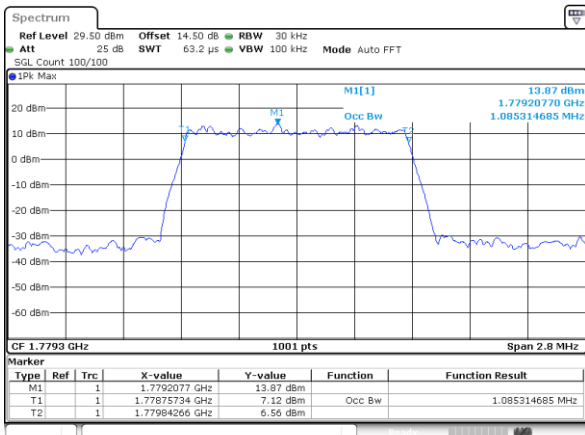

### Occupied Bandwidth

Mode	LTE Band 66 : 99%OBW(MHz)											
BW	1.4MHz		3MHz		5MHz		10MHz		15MHz		20MHz	
Mod.	QPSK	16QAM	QPSK	16QAM	QPSK	16QAM	QPSK	16QAM	QPSK	16QAM	QPSK	16QAM
Lowest CH	1.10	1.09	2.73	2.71	4.49	4.48	8.99	8.99	13.43	13.43	17.94	17.86
Middle CH	1.09	1.09	2.72	2.73	4.50	4.49	9.05	9.01	13.43	13.43	17.94	17.94
Highest CH	1.09	1.09	2.72	2.73	4.50	4.48	9.03	8.95	13.40	13.40	17.86	17.94
Mode	LTE Band 66 : 99%OBW(MHz)											
BW	1.4MHz		3MHz		5MHz		10MHz		15MHz		20MHz	
Mod.	64QAM		64QAM		64QAM		64QAM		64QAM		64QAM	
Lowest CH	1.08	-	2.72	-	4.52	-	8.99	-	13.40	-	17.90	-
Middle CH	1.09	-	2.72	-	4.50	-	8.97	-	13.43	-	17.82	-
Highest CH	1.09	-	2.72	-	4.49	-	8.97	-	13.43	-	17.90	-

LTE Band 66

Lowest Channel / 1.4MHz / QPSK

Lowest Channel / 1.4MHz / 16QAM

Middle Channel / 1.4MHz / QPSK

Middle Channel / 1.4MHz / 16QAM

Highest Channel / 1.4MHz / QPSK

Highest Channel / 1.4MHz / 16QAM

LTE Band 66