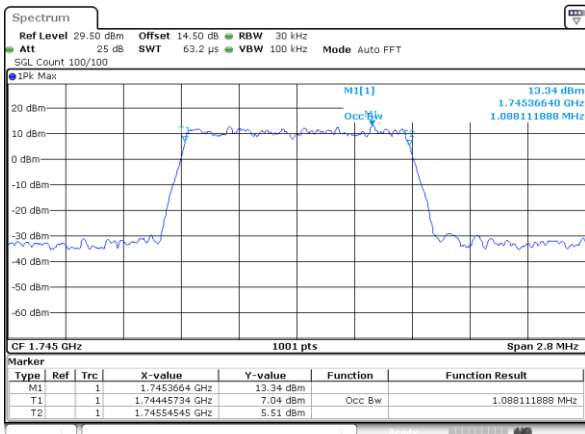

### Occupied Bandwidth

Mode	LTE Band 66 : 99%OBW(MHz)											
BW	1.4MHz		3MHz		5MHz		10MHz		15MHz		20MHz	
Mod.	QPSK	16QAM	QPSK	16QAM	QPSK	16QAM	QPSK	16QAM	QPSK	16QAM	QPSK	16QAM
Lowest CH	1.10	1.09	2.73	2.71	4.49	4.48	8.99	8.99	13.43	13.43	17.94	17.86
Middle CH	1.09	1.09	2.72	2.73	4.50	4.49	9.05	9.01	13.43	13.43	17.94	17.94
Highest CH	1.09	1.09	2.72	2.73	4.50	4.48	9.03	8.95	13.40	13.40	17.86	17.94
Mode	LTE Band 66 : 99%OBW(MHz)											
BW	1.4MHz		3MHz		5MHz		10MHz		15MHz		20MHz	
Mod.	64QAM		64QAM		64QAM		64QAM		64QAM		64QAM	
Lowest CH	1.08	-	2.72	-	4.52	-	8.99	-	13.40	-	17.90	-
Middle CH	1.09	-	2.72	-	4.50	-	8.97	-	13.43	-	17.82	-
Highest CH	1.09	-	2.72	-	4.49	-	8.97	-	13.43	-	17.90	-

LTE Band 66

Lowest Channel / 1.4MHz / QPSK

Lowest Channel / 1.4MHz / 16QAM

Middle Channel / 1.4MHz / QPSK

Middle Channel / 1.4MHz / 16QAM

Highest Channel / 1.4MHz / QPSK

Highest Channel / 1.4MHz / 16QAM

LTE Band 66