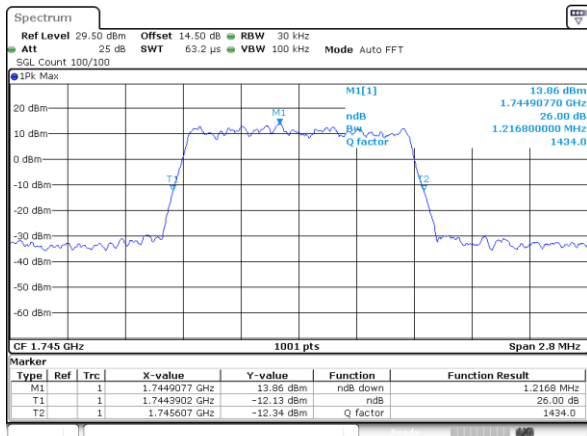

Mode	LTE Band 66 : 26dB BW(MHz)											
BW	1.4MHz		3MHz		5MHz		10MHz		15MHz		20MHz	
Mod.	QPSK	16QAM	QPSK	16QAM	QPSK	16QAM	QPSK	16QAM	QPSK	16QAM	QPSK	16QAM
Lowest CH	1.22	1.21	3.00	3.02	4.91	4.80	9.63	9.79	14.45	14.75	18.90	19.38
Middle CH	1.22	1.23	3.05	2.99	4.91	4.88	9.79	9.83	14.27	14.33	18.86	18.94
Highest CH	1.22	1.23	3.06	3.00	4.85	4.84	9.81	9.59	14.39	14.27	18.78	18.74
Mode	LTE Band 66 : 26dB BW(MHz)											
BW	1.4MHz		3MHz		5MHz		10MHz		15MHz		20MHz	
Mod.	64QAM		64QAM		64QAM		64QAM		64QAM		64QAM	
Lowest CH	1.23	-	3.03	-	4.86	-	9.91	-	14.48	-	18.78	-
Middle CH	1.22	-	2.96	-	4.90	-	9.85	-	14.27	-	19.14	-
Highest CH	1.22	-	2.99	-	5.00	-	9.75	-	14.51	-	18.90	-

LTE Band 66

Lowest Channel / 1.4MHz / QPSK

Lowest Channel / 1.4MHz / 16QAM

Middle Channel / 1.4MHz / QPSK

Middle Channel / 1.4MHz / 16QAM

Highest Channel / 1.4MHz / QPSK

Highest Channel / 1.4MHz / 16QAM

LTE Band 66