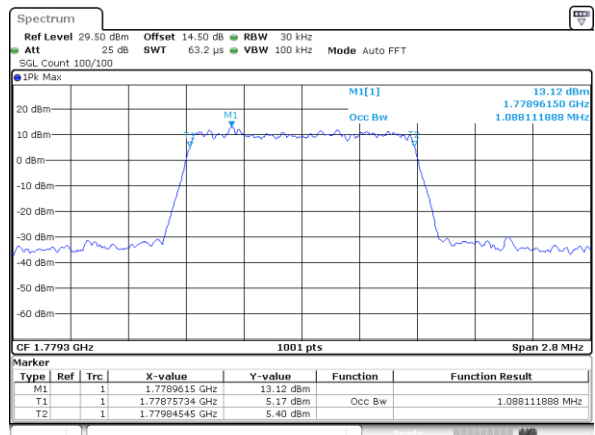

### Occupied Bandwidth

Mode	LTE Band 66 : 99%OBW(MHz)											
BW	1.4MHz		3MHz		5MHz		10MHz		15MHz		20MHz	
Mod.	QPSK	16QAM	QPSK	16QAM	QPSK	16QAM	QPSK	16QAM	QPSK	16QAM	QPSK	16QAM
Lowest CH	1.10	1.09	2.73	2.71	4.49	4.48	8.99	8.99	13.43	13.43	17.94	17.86
Middle CH	1.09	1.09	2.72	2.73	4.50	4.49	9.05	9.01	13.43	13.43	17.94	17.94
Highest CH	1.09	1.09	2.72	2.73	4.50	4.48	9.03	8.95	13.40	13.40	17.86	17.94
Mode	LTE Band 66 : 99%OBW(MHz)											
BW	1.4MHz		3MHz		5MHz		10MHz		15MHz		20MHz	
Mod.	64QAM		64QAM		64QAM		64QAM		64QAM		64QAM	
Lowest CH	1.08	-	2.72	-	4.52	-	8.99	-	13.40	-	17.90	-
Middle CH	1.09	-	2.72	-	4.50	-	8.97	-	13.43	-	17.82	-
Highest CH	1.09	-	2.72	-	4.49	-	8.97	-	13.43	-	17.90	-

LTE Band 66

Lowest Channel / 1.4MHz / QPSK

Lowest Channel / 1.4MHz / 16QAM

Middle Channel / 1.4MHz / QPSK

Middle Channel / 1.4MHz / 16QAM

Highest Channel / 1.4MHz / QPSK

Highest Channel / 1.4MHz / 16QAM

LTE Band 66