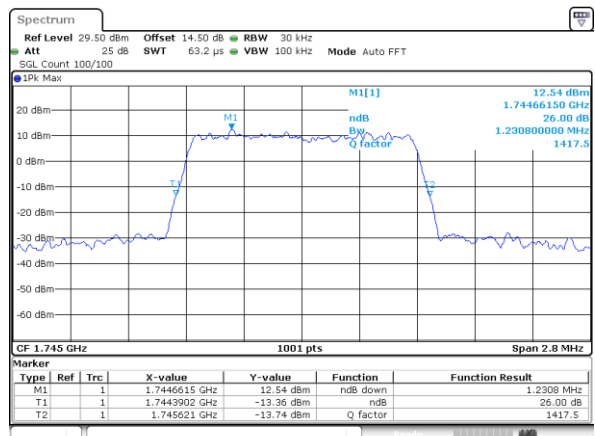

Mode	LTE Band 66 : 26dB BW(MHz)											
BW	1.4MHz		3MHz		5MHz		10MHz		15MHz		20MHz	
Mod.	QPSK	16QAM	QPSK	16QAM	QPSK	16QAM	QPSK	16QAM	QPSK	16QAM	QPSK	16QAM
Lowest CH	1.22	1.21	3.00	3.02	4.91	4.80	9.63	9.79	14.45	14.75	18.90	19.38
Middle CH	1.22	1.23	3.05	2.99	4.91	4.88	9.79	9.83	14.27	14.33	18.86	18.94
Highest CH	1.22	1.23	3.06	3.00	4.85	4.84	9.81	9.59	14.39	14.27	18.78	18.74
Mode	LTE Band 66 : 26dB BW(MHz)											
BW	1.4MHz		3MHz		5MHz		10MHz		15MHz		20MHz	
Mod.	64QAM		64QAM		64QAM		64QAM		64QAM		64QAM	
Lowest CH	1.23	-	3.03	-	4.86	-	9.91	-	14.48	-	18.78	-
Middle CH	1.22	-	2.96	-	4.90	-	9.85	-	14.27	-	19.14	-
Highest CH	1.22	-	2.99	-	5.00	-	9.75	-	14.51	-	18.90	-

LTE Band 66

Lowest Channel / 1.4MHz / QPSK

Lowest Channel / 1.4MHz / 16QAM

Middle Channel / 1.4MHz / QPSK

Middle Channel / 1.4MHz / 16QAM

Highest Channel / 1.4MHz / QPSK

Highest Channel / 1.4MHz / 16QAM

LTE Band 66