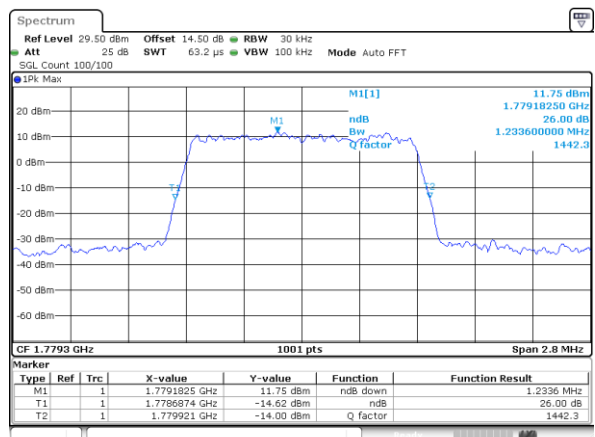

Mode	LTE Band 66 : 26dB BW(MHz)											
BW	1.4MHz		3MHz		5MHz		10MHz		15MHz		20MHz	
Mod.	QPSK	16QAM	QPSK	16QAM	QPSK	16QAM	QPSK	16QAM	QPSK	16QAM	QPSK	16QAM
Lowest CH	1.22	1.21	3.00	3.02	4.91	4.80	9.63	9.79	14.45	14.75	18.90	19.38
Middle CH	1.22	1.23	3.05	2.99	4.91	4.88	9.79	9.83	14.27	14.33	18.86	18.94
Highest CH	1.22	1.23	3.06	3.00	4.85	4.84	9.81	9.59	14.39	14.27	18.78	18.74
Mode	LTE Band 66 : 26dB BW(MHz)											
BW	1.4MHz		3MHz		5MHz		10MHz		15MHz		20MHz	
Mod.	64QAM		64QAM		64QAM		64QAM		64QAM		64QAM	
Lowest CH	1.23	-	3.03	-	4.86	-	9.91	-	14.48	-	18.78	-
Middle CH	1.22	-	2.96	-	4.90	-	9.85	-	14.27	-	19.14	-
Highest CH	1.22	-	2.99	-	5.00	-	9.75	-	14.51	-	18.90	-

LTE Band 66

Lowest Channel / 1.4MHz / QPSK

Lowest Channel / 1.4MHz / 16QAM

Middle Channel / 1.4MHz / QPSK

Middle Channel / 1.4MHz / 16QAM

Highest Channel / 1.4MHz / QPSK

Highest Channel / 1.4MHz / 16QAM

LTE Band 66