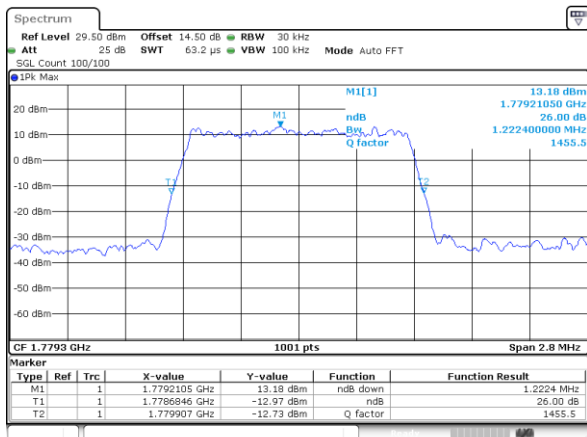

Mode	LTE Band 66 : 26dB BW(MHz)											
BW	1.4MHz		3MHz		5MHz		10MHz		15MHz		20MHz	
Mod.	QPSK	16QAM	QPSK	16QAM	QPSK	16QAM	QPSK	16QAM	QPSK	16QAM	QPSK	16QAM
Lowest CH	1.22	1.21	3.00	3.02	4.91	4.80	9.63	9.79	14.45	14.75	18.90	19.38
Middle CH	1.22	1.23	3.05	2.99	4.91	4.88	9.79	9.83	14.27	14.33	18.86	18.94
Highest CH	1.22	1.23	3.06	3.00	4.85	4.84	9.81	9.59	14.39	14.27	18.78	18.74
Mode	LTE Band 66 : 26dB BW(MHz)											
BW	1.4MHz		3MHz		5MHz		10MHz		15MHz		20MHz	
Mod.	64QAM		64QAM		64QAM		64QAM		64QAM		64QAM	
Lowest CH	1.23	-	3.03	-	4.86	-	9.91	-	14.48	-	18.78	-
Middle CH	1.22	-	2.96	-	4.90	-	9.85	-	14.27	-	19.14	-
Highest CH	1.22	-	2.99	-	5.00	-	9.75	-	14.51	-	18.90	-

LTE Band 66

Lowest Channel / 1.4MHz / QPSK

Lowest Channel / 1.4MHz / 16QAM

Middle Channel / 1.4MHz / QPSK

Middle Channel / 1.4MHz / 16QAM

Highest Channel / 1.4MHz / QPSK

Highest Channel / 1.4MHz / 16QAM

LTE Band 66