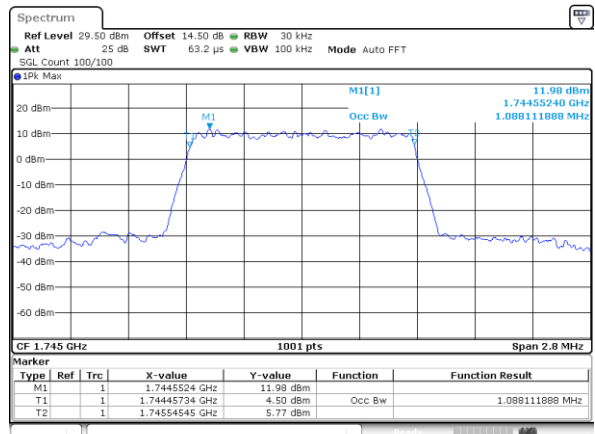

### Occupied Bandwidth

Mode	LTE Band 66 : 99%OBW(MHz)											
BW	1.4MHz		3MHz		5MHz		10MHz		15MHz		20MHz	
Mod.	QPSK	16QAM	QPSK	16QAM	QPSK	16QAM	QPSK	16QAM	QPSK	16QAM	QPSK	16QAM
Lowest CH	1.10	1.09	2.73	2.71	4.49	4.48	8.99	8.99	13.43	13.43	17.94	17.86
Middle CH	1.09	1.09	2.72	2.73	4.50	4.49	9.05	9.01	13.43	13.43	17.94	17.94
Highest CH	1.09	1.09	2.72	2.73	4.50	4.48	9.03	8.95	13.40	13.40	17.86	17.94
Mode	LTE Band 66 : 99%OBW(MHz)											
BW	1.4MHz		3MHz		5MHz		10MHz		15MHz		20MHz	
Mod.	64QAM		64QAM		64QAM		64QAM		64QAM		64QAM	
Lowest CH	1.08	-	2.72	-	4.52	-	8.99	-	13.40	-	17.90	-
Middle CH	1.09	-	2.72	-	4.50	-	8.97	-	13.43	-	17.82	-
Highest CH	1.09	-	2.72	-	4.49	-	8.97	-	13.43	-	17.90	-

LTE Band 66

Lowest Channel / 1.4MHz / QPSK

Lowest Channel / 1.4MHz / 16QAM

Middle Channel / 1.4MHz / QPSK

Middle Channel / 1.4MHz / 16QAM

Highest Channel / 1.4MHz / QPSK

Highest Channel / 1.4MHz / 16QAM

LTE Band 66