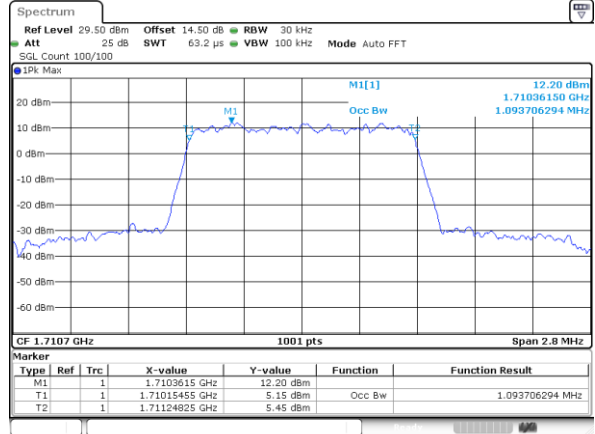

### Occupied Bandwidth

Mode	LTE Band 66 : 99%OBW(MHz)											
BW	1.4MHz		3MHz		5MHz		10MHz		15MHz		20MHz	
Mod.	QPSK	16QAM	QPSK	16QAM	QPSK	16QAM	QPSK	16QAM	QPSK	16QAM	QPSK	16QAM
Lowest CH	1.10	1.09	2.73	2.71	4.49	4.48	8.99	8.99	13.43	13.43	17.94	17.86
Middle CH	1.09	1.09	2.72	2.73	4.50	4.49	9.05	9.01	13.43	13.43	17.94	17.94
Highest CH	1.09	1.09	2.72	2.73	4.50	4.48	9.03	8.95	13.40	13.40	17.86	17.94
Mode	LTE Band 66 : 99%OBW(MHz)											
BW	1.4MHz		3MHz		5MHz		10MHz		15MHz		20MHz	
Mod.	64QAM		64QAM		64QAM		64QAM		64QAM		64QAM	
Lowest CH	1.08	-	2.72	-	4.52	-	8.99	-	13.40	-	17.90	-
Middle CH	1.09	-	2.72	-	4.50	-	8.97	-	13.43	-	17.82	-
Highest CH	1.09	-	2.72	-	4.49	-	8.97	-	13.43	-	17.90	-

LTE Band 66

Lowest Channel / 1.4MHz / QPSK

Lowest Channel / 1.4MHz / 16QAM

Middle Channel / 1.4MHz / QPSK

Middle Channel / 1.4MHz / 16QAM

Highest Channel / 1.4MHz / QPSK

Highest Channel / 1.4MHz / 16QAM

LTE Band 66