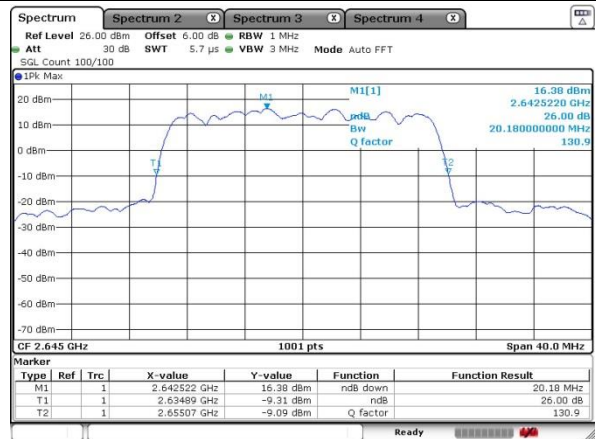

Middle Channel / 20MHz / 64QAM

Date: 17 SEP 2020 17:52:03

Highest Channel / 15MHz / 64QAM

Date: 17 SEP 2020 17:07:27

Highest Channel / 20MHz / 64QAM

Date: 17 SEP 2020 17:36:19

Occupied Bandwidth

Mode	LTE Band 41 : 99%OBW(MHz)											
	5MHz		10MHz		15MHz		20MHz		5MHz	10MHz	15MHz	20MHz
BW	QPSK	16QAM	QPSK	16QAM	QPSK	16QAM	QPSK	16QAM	64QAM	64QAM	64QAM	64QAM
Mod.	QPSK	16QAM	QPSK	16QAM	QPSK	16QAM	QPSK	16QAM	64QAM	64QAM	64QAM	64QAM
Lowest CH	4.50	4.48	8.97	9.05	13.43	13.43	18.42	18.34	4.50	8.99	13.43	18.22
Middle CH	4.50	4.49	9.03	9.05	13.40	13.46	18.38	18.46	4.50	9.09	13.43	18.42
Highest CH	4.50	4.48	8.97	9.05	13.43	13.49	18.38	18.46	4.48	9.03	13.43	18.34