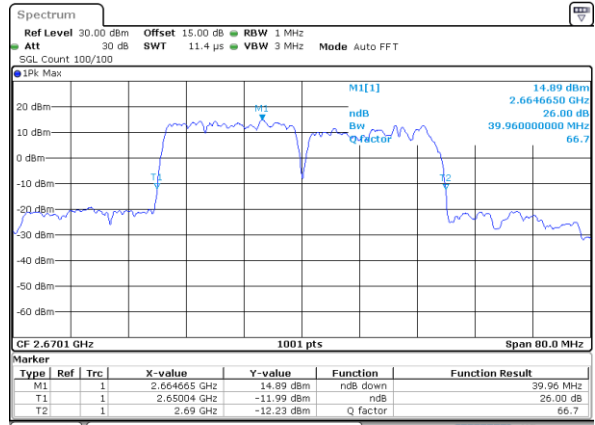

Middle Channel / 20MHz+20MHz

Date: 30_AUG.2020 01:11:37

Highest Channel / 20MHz+15MHz

Date: 29_AUG.2020 23:57:29

Highest Channel / 20MHz+20MHz

Date: 30_AUG.2020 00:05:23

Occupied Bandwidth

Mode	LTE Band 41C : 99%OBW(MHz)				
QPSK					
BW	5MHz+20MHz	10MHz+15MHz	10MHz+20MHz	15MHz+10MHz	15MHz+15MHz
Lowest CH	23.38	23.18	27.87	23.63	28.53
Middle CH	22.98	23.33	27.93	23.18	28.59
Highest CH	23.23	23.23	27.63	23.08	28.59
BW	15MHz+20MHz	20MHz+5MHz	20MHz+10MHz	20MHz+15MHz	20MHz+20MHz
Lowest CH	32.80	23.08	27.87	32.80	37.40
Middle CH	32.73	23.23	27.99	33.08	37.56
Highest CH	32.94	23.28	27.81	32.94	37.64

Mode	LTE Band 41C : 99%OBW(MHz)				
16QAM					
BW	5MHz+20MHz	10MHz+15MHz	10MHz+20MHz	15MHz+10MHz	15MHz+15MHz
Lowest CH	23.08	23.33	27.99	23.33	28.53
Middle CH	23.13	23.68	28.11	23.58	28.53
Highest CH	23.18	23.43	27.81	23.23	28.59
BW	15MHz+20MHz	20MHz+5MHz	20MHz+10MHz	20MHz+15MHz	20MHz+20MHz
Lowest CH	33.01	23.48	27.93	32.87	37.64
Middle CH	32.45	23.28	28.05	32.59	37.48
Highest CH	32.59	23.23	28.23	32.52	37.64