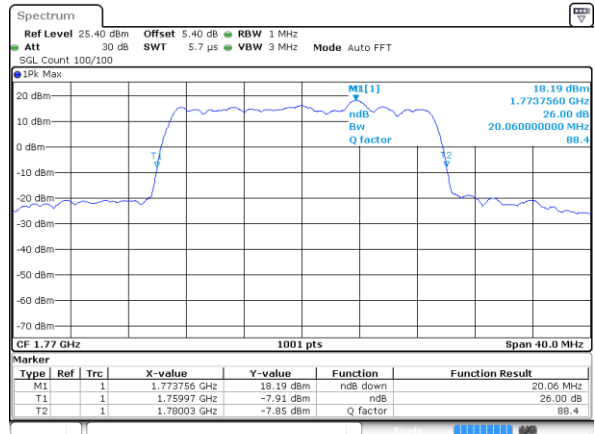

Middle Channel / 20MHz / 64QAM

Date: 11 JUL 2020 06:58:03

Highest Channel / 15MHz / 64QAM

Date: 11 JUL 2020 06:43:44

Highest Channel / 20MHz / 64QAM

Date: 11 JUL 2020 07:05:29

Occupied Bandwidth

Mode		LTE Band 66 : 99%OBW(MHz)											
BW	1.4MHz		3MHz		5MHz		10MHz		15MHz		20MHz		
Mod.	QPSK	16QAM	QPSK	16QAM	QPSK	16QAM	QPSK	16QAM	QPSK	16QAM	QPSK	16QAM	
Lowest CH	1.09	1.08	2.71	2.72	4.51	4.47	9.01	9.03	13.37	13.46	18.54	18.26	
Middle CH	1.09	1.10	2.72	2.72	4.50	4.50	9.13	9.01	13.46	13.43	18.26	18.30	
Highest CH	1.09	1.10	2.72	2.71	4.50	4.50	9.05	9.05	13.40	13.49	18.38	18.38	
Mode		LTE Band 66 : 99%OBW(MHz)											
BW	1.4MHz		3MHz		5MHz		10MHz		15MHz		20MHz		
Mod.	64QAM		64QAM		64QAM		64QAM		64QAM		64QAM		
Lowest CH	1.09	-	2.72	-	4.51	-	9.05	-	13.43	-	18.46	-	
Middle CH	1.09	-	2.70	-	4.50	-	9.03	-	13.52	-	18.38	-	
Highest CH	1.10	-	2.73	-	4.50	-	9.05	-	13.40	-	18.22	-	

LTE Band 66

Lowest Channel / 1.4MHz / QPSK

Date: 11 JUL 2020 04:18:09

Lowest Channel / 1.4MHz / 16QAM

Date: 11 JUL 2020 04:24:45

Middle Channel / 1.4MHz / QPSK

Date: 11 JUL 2020 04:32:25

Middle Channel / 1.4MHz / 16QAM