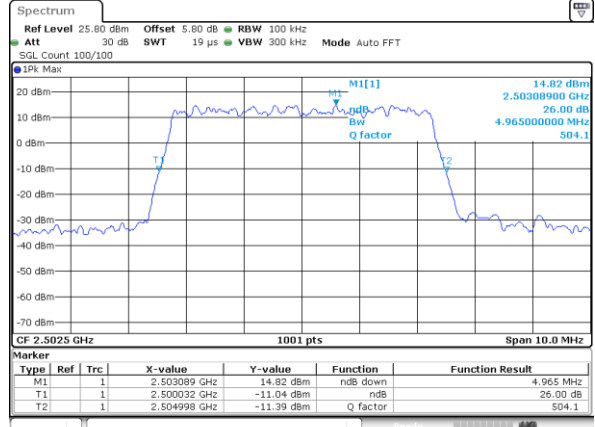

Mode	LTE Band 7 : 26dB BW(MHz)							
BW	5MHz		10MHz		15MHz		20MHz	
Mod.	QPSK	16QAM	QPSK	16QAM	QPSK	16QAM	QPSK	16QAM
Lowest CH	4.92	4.97	9.75	9.65	14.30	14.12	20.30	20.10
Middle CH	5.00	4.90	9.75	9.79	14.30	14.63	20.14	20.22
Highest CH	4.89	4.99	9.71	9.77	14.42	14.33	20.18	20.18
Mode	LTE Band 7 : 26dB BW(MHz)							
BW	5MHz		10MHz		15MHz		20MHz	
Mod.	64QAM		64QAM		64QAM		64QAM	
Lowest CH	4.96		9.73		14.42		20.10	
Middle CH	4.85		9.95		14.57		20.18	
Highest CH	4.99		9.75		14.84		20.18	

LTE Band 7

Lowest Channel / 5MHz / QPSK

Date: 18.MAY.2020 18:56:04

Lowest Channel / 5MHz / 16QAM

Date: 18.MAY.2020 18:56:24

Middle Channel / 5MHz / QPSK

Date: 18.MAY.2020 18:57:04

Middle Channel / 5MHz / 16QAM