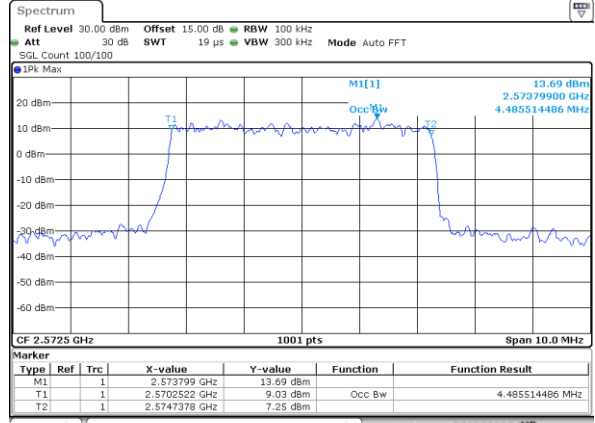

### Occupied Bandwidth

Mode	LTE Band 38 : 99%OBW(MHz)											
BW	1.4MHz		3MHz		5MHz		10MHz		15MHz		20MHz	
Mod.	QPSK	16QAM	QPSK	16QAM	QPSK	16QAM	QPSK	16QAM	QPSK	16QAM	QPSK	16QAM
Lowest CH	-	-	-	-	4.49	4.49	8.99	8.97	13.46	13.43	17.90	17.82
Middle CH	-	-	-	-	4.48	4.48	9.11	8.99	13.49	13.40	17.90	17.82
Highest CH	-	-	-	-	4.48	4.50	9.05	8.95	13.43	13.52	17.82	17.90
Mode	LTE Band 38 : 99%OBW(MHz)											
BW	1.4MHz		3MHz		5MHz		10MHz		15MHz		20MHz	
Mod.	64QAM		64QAM		64QAM		64QAM		64QAM		64QAM	
Lowest CH	-	-	-	-	4.49	-	8.97	-	13.49	-	17.86	-
Middle CH	-	-	-	-	4.49	-	9.01	-	13.49	-	17.90	-
Highest CH	-	-	-	-	4.49	-	9.01	-	13.46	-	17.86	-

LTE Band 38

Lowest Channel / 5MHz / QPSK

Date: 18\_AUG.2020 23:15:26

Lowest Channel / 5MHz / 16QAM

Date: 18\_AUG.2020 23:15:38

Middle Channel / 5MHz / QPSK

Date: 18\_AUG.2020 23:16:12

Middle Channel / 5MHz / 16QAM