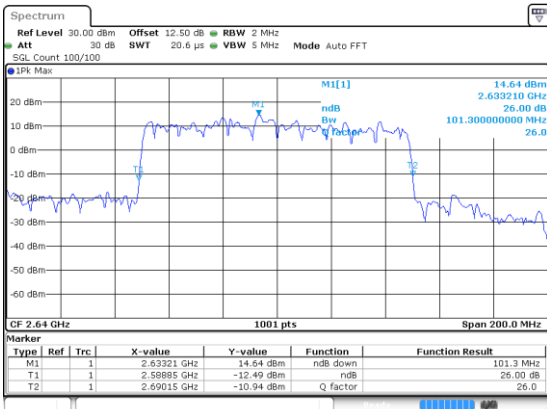

100MHz

Lowest Channel / 256QAM

Middle Channel / 256QAM

Highest Channel / 256QAM

Occupied Bandwidth

Mode	N 41 : OB BW(MHz)											
BW	20MHz		40MHz		50MHz		60MHz		80MHz		90MHz	
Mod.	QPSK	16QAM	QPSK	16QAM	QPSK	16QAM	QPSK	16QAM	QPSK	16QAM	QPSK	16QAM
Lowest CH	18.54	18.34	35.96	36.04	45.85	45.95	58.02	58.26	76.72	77.68	85.59	85.59
Middle CH	18.42	18.58	36.28	36.04	45.85	46.35	58.62	58.74	78.00	77.84	85.95	85.95
Highest CH	18.58	18.58	36.20	35.88	46.35	46.35	59.10	59.10	77.68	77.52	85.77	86.49
Mode	N41 : OB BW(MHz)											
BW	20MHz		40MHz		50MHz		60MHz		80MHz		90MHz	
Mod.	64QAM	256QAM	64QAM	256QAM	64QAM	256QAM	64QAM	256QAM	64QAM	256QAM	64QAM	256QAM
Lowest CH	18.46	18.58	35.56	35.96	46.15	46.15	58.02	57.78	77.20	77.20	85.23	85.59
Middle CH	18.74	18.54	35.88	36.04	45.95	45.45	58.62	58.86	78.00	78.00	85.77	85.95
Highest CH	18.62	18.06	36.04	35.88	46.05	45.95	58.74	58.50	77.52	76.88	85.77	85.77
Mode	N 41 : OB BW(MHz)											
BW	20MHz		40MHz		50MHz		60MHz		80MHz		90MHz	
Mod.	BPSK		BPSK		BPSK		BPSK		BPSK		BPSK	
Lowest CH	18.22		35.88		45.85		58.98		76.88		85.05	-
Middle CH	18.42		35.96		46.25		58.86		77.84		85.77	-
Highest CH	18.38		36.04		46.45		58.98		77.04		86.13	-
Mode	N 41 : OB BW(MHz)											
BW	100MHz											
Mod.	BPSK	QPSK	16QAM	64QAM	256QAM							
Lowest CH	95.70	96.70	96.70	96.70	96.70							
Middle CH	97.50	96.70	97.10	96.70	97.10							
Highest CH	96.70	96.70	97.10	96.70	96.90							