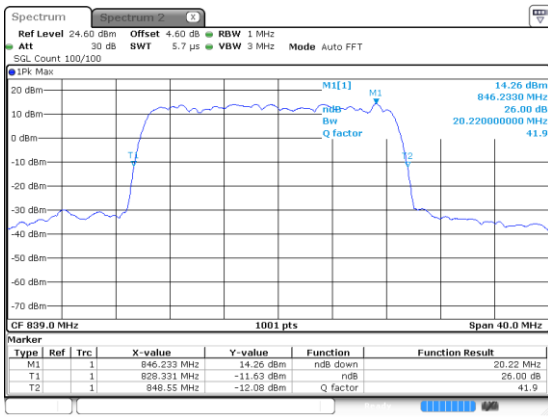

Highest Channel / 16QAM

Highest Channel / 64QAM

20MHz

Lowest Channel / 256QAM

Middle Channel / 256QAM

Highest Channel / 256QAM

Occupied Bandwidth

Mode	N5 : OB BW(MHz)							
BW	5MHz		10MHz		15MHz		20MHz	
Mod.	QPSK	16QAM	QPSK	16QAM	QPSK	16QAM	QPSK	16QAM
Lowest CH	4.48	4.49	9.03	9.01	13.49	13.52	18.22	18.46
Middle CH	4.49	4.49	9.05	9.07	13.49	13.49	18.38	18.42
Highest CH	4.47	4.50	9.05	9.03	13.52	13.49	18.38	18.42
Mode	N5 : OB BW(MHz)							
BW	5MHz		10MHz		15MHz		20MHz	
Mod.	64QAM	256QAM	64QAM	256QAM	64QAM	256QAM	64QAM	256QAM
Lowest CH	4.47	4.48	9.05	9.03	13.43	13.46	18.30	18.22
Middle CH	4.49	4.50	9.03	9.05	13.49	13.49	18.30	18.18
Highest CH	4.50	4.46	9.05	8.99	13.52	13.49	18.34	18.30
Mode	N5 : OB BW(MHz)							
BW	5MHz		10MHz		15MHz		20MHz	
Mod.	BPSK		BPSK		BPSK		BPSK	
Lowest CH	4.48		9.05		13.46		18.34	
Middle CH	4.49		9.07		13.46		18.38	
Highest CH	4.47		9.03		13.49		18.62	