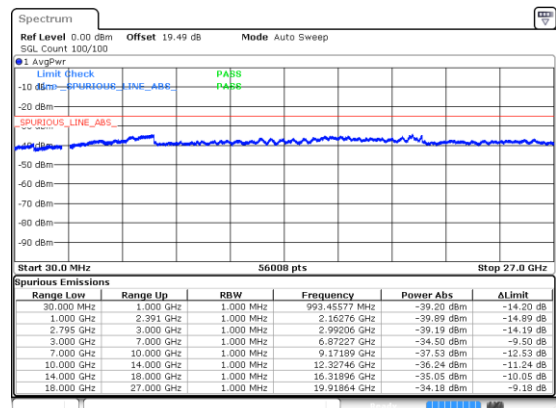

Middle Channel / BPSK