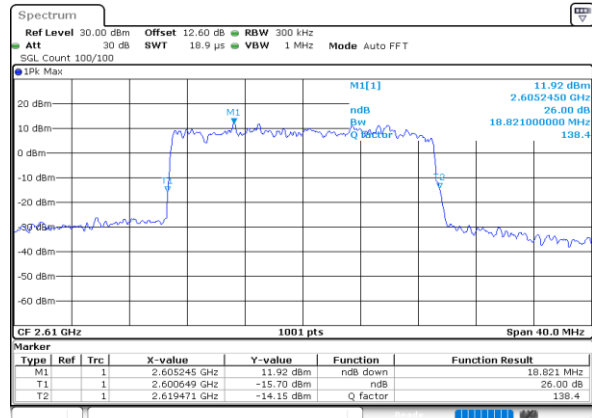

Middle Channel / 20MHz / 64QAM

Date: 13 JUN 2020 18:56:34

Highest Channel / 15MHz / 64QAM

Date: 13 JUN 2020 18:55:48

Highest Channel / 20MHz / 64QAM

Date: 13 JUN 2020 18:56:57

Occupied Bandwidth

Mode	LTE Band 38 : 99%OBW(MHz)											
BW	1.4MHz		3MHz		5MHz		10MHz		15MHz		20MHz	
Mod.	QPSK	16QAM	QPSK	16QAM	QPSK	16QAM	QPSK	16QAM	QPSK	16QAM	QPSK	16QAM
Lowest CH	-	-	-	-	4.46	4.50	9.05	9.01	13.40	13.40	17.82	17.82
Middle CH	-	-	-	-	4.49	4.51	9.07	9.03	13.43	13.49	17.90	17.90
Highest CH	-	-	-	-	4.50	4.46	9.01	8.99	13.49	13.40	17.90	17.74
Mode	LTE Band 38 : 99%OBW(MHz)											
BW	1.4MHz		3MHz		5MHz		10MHz		15MHz		20MHz	
Mod.	64QAM		64QAM		64QAM		64QAM		64QAM		64QAM	
Lowest CH	-	-	-	-	4.51	-	9.03	-	13.43	-	17.82	-
Middle CH	-	-	-	-	4.49	-	9.05	-	13.40	-	17.78	-
Highest CH	-	-	-	-	4.50	-	9.01	-	13.46	-	17.86	-