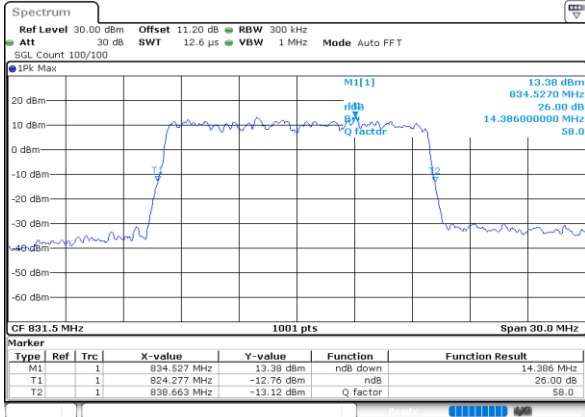

Date: 13 JUN 2020 22:09:16

Highest Channel / 10MHz / 64QAM

Date: 13 JUN 2020 22:12:33

LTE Band 26

Lowest Channel / 15MHz / 64QAM

Middle Channel / 15MHz / 64QAM

Highest Channel / 15MHz / 64QAM

Occupied Bandwidth

Mode	LTE Band 26 : 99%OBW(MHz)											
BW	1.4MHz		3MHz		5MHz		10MHz		15MHz		20MHz	
Mod.	QPSK	16QAM	QPSK	16QAM	QPSK	16QAM	QPSK	16QAM	QPSK	16QAM	QPSK	16QAM
Lowest CH	1.09	1.09	2.71	2.70	4.50	4.48	9.05	9.01	13.55	13.37	-	-
Middle CH	1.09	1.09	2.72	2.72	4.48	4.49	9.03	9.01	13.49	13.43	-	-
Highest CH	1.09	1.09	2.72	2.74	4.49	4.50	8.99	9.01	13.40	13.40	-	-
Mode	LTE Band 26 : 99%OBW(MHz)											
BW	1.4MHz		3MHz		5MHz		10MHz		15MHz		20MHz	
Mod.	64QAM		64QAM		64QAM		64QAM		64QAM		64QAM	
Lowest CH	1.09	-	2.73	-	4.49	-	9.03	-	13.43	-	-	-
Middle CH	1.09	-	2.72	-	4.49	-	8.99	-	13.40	-	-	-
Highest CH	1.09	-	2.72	-	4.48	-	9.09	-	13.40	-	-	-