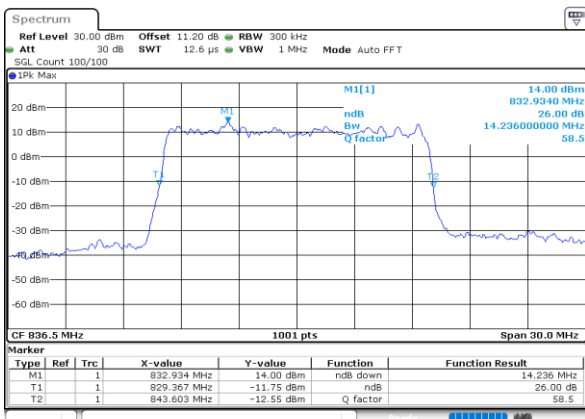

Date: 13 JUN 2020 22:09:16

Highest Channel / 10MHz / 64QAM

Date: 13 JUN 2020 22:12:33

LTE Band 26

Lowest Channel / 15MHz / 64QAM

Middle Channel / 15MHz / 64QAM

Highest Channel / 15MHz / 64QAM

Occupied Bandwidth

Mode	LTE Band 26 : 99%OBW(MHz)											
BW	1.4MHz		3MHz		5MHz		10MHz		15MHz		20MHz	
Mod.	QPSK	16QAM	QPSK	16QAM	QPSK	16QAM	QPSK	16QAM	QPSK	16QAM	QPSK	16QAM
Lowest CH	1.09	1.09	2.71	2.70	4.50	4.48	9.05	9.01	13.55	13.37	-	-
Middle CH	1.09	1.09	2.72	2.72	4.48	4.49	9.03	9.01	13.49	13.43	-	-
Highest CH	1.09	1.09	2.72	2.74	4.49	4.50	8.99	9.01	13.40	13.40	-	-
Mode	LTE Band 26 : 99%OBW(MHz)											
BW	1.4MHz		3MHz		5MHz		10MHz		15MHz		20MHz	
Mod.	64QAM		64QAM		64QAM		64QAM		64QAM		64QAM	
Lowest CH	1.09	-	2.73	-	4.49	-	9.03	-	13.43	-	-	-
Middle CH	1.09	-	2.72	-	4.49	-	8.99	-	13.40	-	-	-
Highest CH	1.09	-	2.72	-	4.48	-	9.09	-	13.40	-	-	-