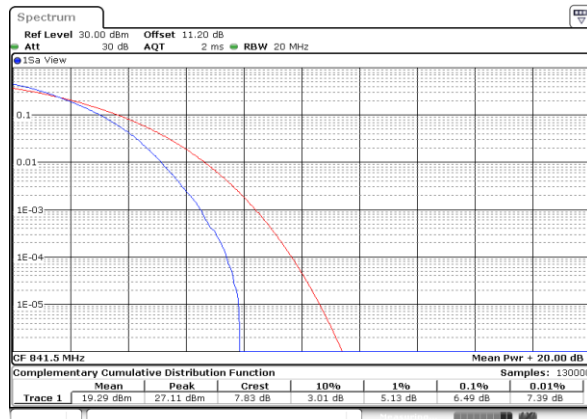

Date: 13 JUN 2020 22:52:46

Middle Channel / Full RB

Date: 13 JUN 2020 22:52:57

Highest Channel / 1RB

Date: 13 JUN 2020 22:53:18

Highest Channel / Full RB

Date: 13 JUN 2020 22:53:07

26dB Bandwidth

Mode	LTE Band 26 : 26dB BW(MHz)											
BW	1.4MHz		3MHz		5MHz		10MHz		15MHz		20MHz	
Mod.	QPSK	16QAM	QPSK	16QAM	QPSK	16QAM	QPSK	16QAM	QPSK	16QAM	QPSK	16QAM
Lowest CH	1.23	1.23	2.99	3.01	4.89	4.84	9.69	9.65	14.42	14.45	-	-
Middle CH	1.22	1.23	3.03	3.01	4.90	4.93	9.81	9.81	14.36	14.27	-	-
Highest CH	1.22	1.22	2.97	3.04	4.86	4.89	9.81	9.87	14.21	14.39	-	-
Mode	LTE Band 26 : 26dB BW(MHz)											
BW	1.4MHz		3MHz		5MHz		10MHz		15MHz		20MHz	
Mod.	64QAM		64QAM		64QAM		64QAM		64QAM		64QAM	
Lowest CH	1.22	-	3.04	-	4.87	-	9.73	-	14.39	-	-	-
Middle CH	1.22	-	2.98	-	4.93	-	9.89	-	14.24	-	-	-
Highest CH	1.23	-	3.02	-	4.89	-	9.81	-	14.42	-	-	-