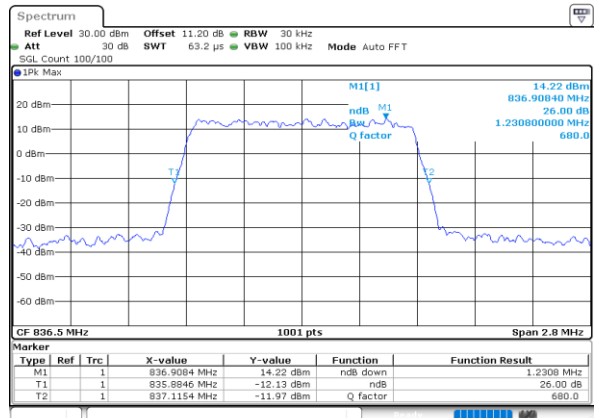

Mode	LTE Band 26 : 26dB BW(MHz)											
BW	1.4MHz		3MHz		5MHz		10MHz		15MHz		20MHz	
Mod.	QPSK	16QAM	QPSK	16QAM	QPSK	16QAM	QPSK	16QAM	QPSK	16QAM	QPSK	16QAM
Lowest CH	1.23	1.23	2.99	3.01	4.89	4.84	9.69	9.65	14.42	14.45	-	-
Middle CH	1.22	1.23	3.03	3.01	4.90	4.93	9.81	9.81	14.36	14.27	-	-
Highest CH	1.22	1.22	2.97	3.04	4.86	4.89	9.81	9.87	14.21	14.39	-	-
Mode	LTE Band 26 : 26dB BW(MHz)											
BW	1.4MHz		3MHz		5MHz		10MHz		15MHz		20MHz	
Mod.	64QAM		64QAM		64QAM		64QAM		64QAM		64QAM	
Lowest CH	1.22	-	3.04	-	4.87	-	9.73	-	14.39	-	-	-
Middle CH	1.22	-	2.98	-	4.93	-	9.89	-	14.24	-	-	-
Highest CH	1.23	-	3.02	-	4.89	-	9.81	-	14.42	-	-	-

LTE Band 26

Lowest Channel / 1.4MHz / QPSK

Date: 13 JUN 2020 20:47:21

Lowest Channel / 1.4MHz / 16QAM

Date: 13 JUN 2020 20:47:09

Middle Channel / 1.4MHz / QPSK

Date: 13 JUN 2020 20:56:20

Middle Channel / 1.4MHz / 16QAM

Date: 13 JUN 2020 20:56:08

Highest Channel / 1.4MHz / QPSK

Date: 13 JUN 2020 20:58:37

Highest Channel / 1.4MHz / 16QAM

Date: 13 JUN 2020 20:58:25

LTE Band 26

Lowest Channel / 3MHz / QPSK

Date: 13 JUN 2020 21:27:47