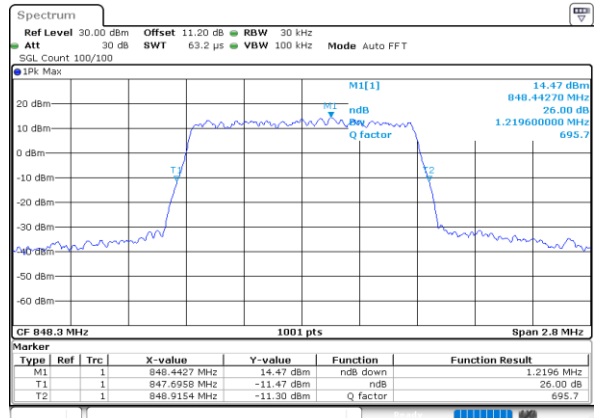

Mode	LTE Band 26 : 26dB BW(MHz)											
BW	1.4MHz		3MHz		5MHz		10MHz		15MHz		20MHz	
Mod.	QPSK	16QAM	QPSK	16QAM	QPSK	16QAM	QPSK	16QAM	QPSK	16QAM	QPSK	16QAM
Lowest CH	1.23	1.23	2.99	3.01	4.89	4.84	9.69	9.65	14.42	14.45	-	-
Middle CH	1.22	1.23	3.03	3.01	4.90	4.93	9.81	9.81	14.36	14.27	-	-
Highest CH	1.22	1.22	2.97	3.04	4.86	4.89	9.81	9.87	14.21	14.39	-	-
Mode	LTE Band 26 : 26dB BW(MHz)											
BW	1.4MHz		3MHz		5MHz		10MHz		15MHz		20MHz	
Mod.	64QAM		64QAM		64QAM		64QAM		64QAM		64QAM	
Lowest CH	1.22	-	3.04	-	4.87	-	9.73	-	14.39	-	-	-
Middle CH	1.22	-	2.98	-	4.93	-	9.89	-	14.24	-	-	-
Highest CH	1.23	-	3.02	-	4.89	-	9.81	-	14.42	-	-	-

LTE Band 26

Lowest Channel / 1.4MHz / QPSK

Date: 13 JUN 2020 20:47:21

Lowest Channel / 1.4MHz / 16QAM

Date: 13 JUN 2020 20:47:09

Middle Channel / 1.4MHz / QPSK

Date: 13 JUN 2020 20:56:20

Middle Channel / 1.4MHz / 16QAM

Date: 13 JUN 2020 20:56:08

Highest Channel / 1.4MHz / QPSK

Date: 13 JUN 2020 20:58:37

Highest Channel / 1.4MHz / 16QAM

Date: 13 JUN 2020 20:58:25

LTE Band 26

Lowest Channel / 3MHz / QPSK

Date: 13 JUN 2020 21:27:47