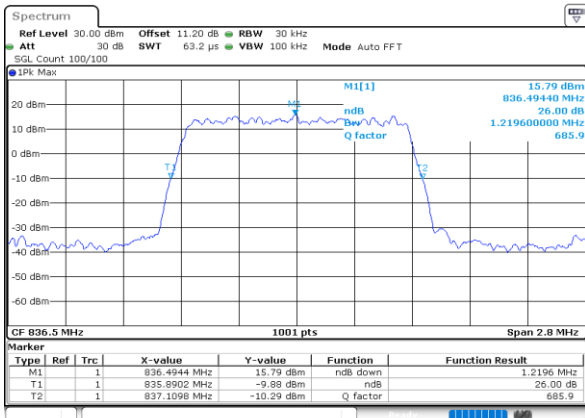

Mode	LTE Band 26 : 26dB BW(MHz)											
BW	1.4MHz		3MHz		5MHz		10MHz		15MHz		20MHz	
Mod.	QPSK	16QAM	QPSK	16QAM	QPSK	16QAM	QPSK	16QAM	QPSK	16QAM	QPSK	16QAM
Lowest CH	1.23	1.23	2.99	3.01	4.89	4.84	9.69	9.65	14.42	14.45	-	-
Middle CH	1.22	1.23	3.03	3.01	4.90	4.93	9.81	9.81	14.36	14.27	-	-
Highest CH	1.22	1.22	2.97	3.04	4.86	4.89	9.81	9.87	14.21	14.39	-	-
Mode	LTE Band 26 : 26dB BW(MHz)											
BW	1.4MHz		3MHz		5MHz		10MHz		15MHz		20MHz	
Mod.	64QAM		64QAM		64QAM		64QAM		64QAM		64QAM	
Lowest CH	1.22	-	3.04	-	4.87	-	9.73	-	14.39	-	-	-
Middle CH	1.22	-	2.98	-	4.93	-	9.89	-	14.24	-	-	-
Highest CH	1.23	-	3.02	-	4.89	-	9.81	-	14.42	-	-	-

LTE Band 26

Lowest Channel / 1.4MHz / QPSK

Date: 13 JUN 2020 20:47:21

Lowest Channel / 1.4MHz / 16QAM

Date: 13 JUN 2020 20:47:09

Middle Channel / 1.4MHz / QPSK

Date: 13 JUN 2020 20:56:20

Middle Channel / 1.4MHz / 16QAM

Date: 13 JUN 2020 20:56:08

Highest Channel / 1.4MHz / QPSK

Date: 13 JUN 2020 20:58:37

Highest Channel / 1.4MHz / 16QAM

Date: 13 JUN 2020 20:58:25

LTE Band 26

Lowest Channel / 3MHz / QPSK

Date: 13 JUN 2020 21:27:47