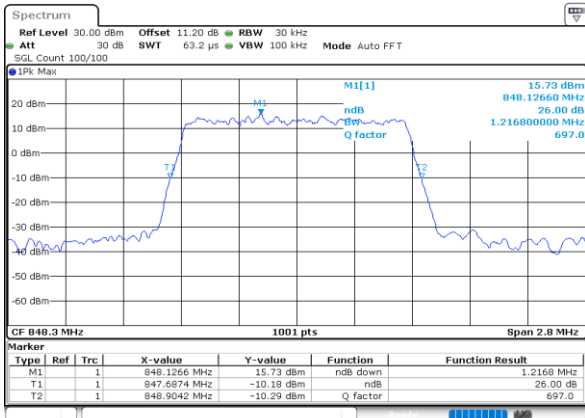

Mode	LTE Band 26 : 26dB BW(MHz)											
BW	1.4MHz		3MHz		5MHz		10MHz		15MHz		20MHz	
Mod.	QPSK	16QAM	QPSK	16QAM	QPSK	16QAM	QPSK	16QAM	QPSK	16QAM	QPSK	16QAM
Lowest CH	1.23	1.23	2.99	3.01	4.89	4.84	9.69	9.65	14.42	14.45	-	-
Middle CH	1.22	1.23	3.03	3.01	4.90	4.93	9.81	9.81	14.36	14.27	-	-
Highest CH	1.22	1.22	2.97	3.04	4.86	4.89	9.81	9.87	14.21	14.39	-	-
Mode	LTE Band 26 : 26dB BW(MHz)											
BW	1.4MHz		3MHz		5MHz		10MHz		15MHz		20MHz	
Mod.	64QAM		64QAM		64QAM		64QAM		64QAM		64QAM	
Lowest CH	1.22	-	3.04	-	4.87	-	9.73	-	14.39	-	-	-
Middle CH	1.22	-	2.98	-	4.93	-	9.89	-	14.24	-	-	-
Highest CH	1.23	-	3.02	-	4.89	-	9.81	-	14.42	-	-	-

LTE Band 26

Lowest Channel / 1.4MHz / QPSK

Date: 13 JUN 2020 20:47:21

Lowest Channel / 1.4MHz / 16QAM

Date: 13 JUN 2020 20:47:09

Middle Channel / 1.4MHz / QPSK

Date: 13 JUN 2020 20:56:20

Middle Channel / 1.4MHz / 16QAM

Date: 13 JUN 2020 20:56:08

Highest Channel / 1.4MHz / QPSK

Date: 13 JUN 2020 20:58:37

Highest Channel / 1.4MHz / 16QAM

Date: 13 JUN 2020 20:58:25

LTE Band 26

Lowest Channel / 3MHz / QPSK

Date: 13 JUN 2020 21:27:47