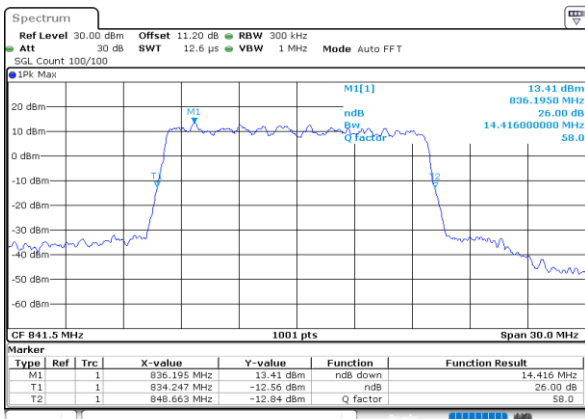

Date: 13 JUN 2020 22:09:16

Highest Channel / 10MHz / 64QAM

Date: 13 JUN 2020 22:12:33

LTE Band 26

Lowest Channel / 15MHz / 64QAM

Middle Channel / 15MHz / 64QAM

Highest Channel / 15MHz / 64QAM

Occupied Bandwidth

Mode	LTE Band 26 : 99%OBW(MHz)											
BW	1.4MHz		3MHz		5MHz		10MHz		15MHz		20MHz	
Mod.	QPSK	16QAM	QPSK	16QAM	QPSK	16QAM	QPSK	16QAM	QPSK	16QAM	QPSK	16QAM
Lowest CH	1.09	1.09	2.71	2.70	4.50	4.48	9.05	9.01	13.55	13.37	-	-
Middle CH	1.09	1.09	2.72	2.72	4.48	4.49	9.03	9.01	13.49	13.43	-	-
Highest CH	1.09	1.09	2.72	2.74	4.49	4.50	8.99	9.01	13.40	13.40	-	-
Mode	LTE Band 26 : 99%OBW(MHz)											
BW	1.4MHz		3MHz		5MHz		10MHz		15MHz		20MHz	
Mod.	64QAM		64QAM		64QAM		64QAM		64QAM		64QAM	
Lowest CH	1.09	-	2.73	-	4.49	-	9.03	-	13.43	-	-	-
Middle CH	1.09	-	2.72	-	4.49	-	8.99	-	13.40	-	-	-
Highest CH	1.09	-	2.72	-	4.48	-	9.09	-	13.40	-	-	-