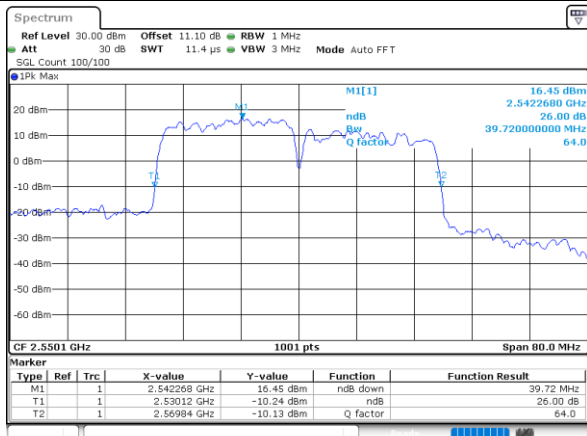

LTE Band 7CA

64QAM

Lowest Channel / 20MHz+20MHz

N/A

Date: 23_MAR_2020 15:39:31

Middle Channel / 20MHz+20MHz

N/A

Date: 23_MAR_2020 16:02:19

Highest Channel / 20MHz+20MHz

N/A

Date: 23_MAR_2020 16:22:58

Occupied Bandwidth

Mode	LTE Band 7CA : 99%OBW(MHz)			
QPSK				
BW	10MHz+20MHz	15MHz+10MHz	15MHz+15MHz	15MHz+20MHz
Lowest CH	27.57	23.63	28.29	32.87
Middle CH	27.99	23.58	28.41	32.52
Highest CH	27.57	23.28	28.41	32.59
BW	20MHz+10MHz	20MHz+15MHz	20MHz+20MHz	N/A
Lowest CH	27.93	32.87	37.72	-
Middle CH	27.93	32.94	37.88	-
Highest CH	28.05	32.73	37.16	-

Mode	LTE Band 7CA : 99%OBW(MHz)			
16QAM				
BW	10MHz+20MHz	15MHz+10MHz	15MHz+15MHz	15MHz+20MHz
Lowest CH	27.57	23.28	28.35	32.45
Middle CH	28.23	23.63	28.53	32.45
Highest CH	27.93	23.03	28.35	32.73
BW	20MHz+10MHz	20MHz+15MHz	20MHz+20MHz	N/A
Lowest CH	27.75	32.87	37.48	-
Middle CH	27.93	32.94	37.56	-
Highest CH	27.99	32.45	37.16	-