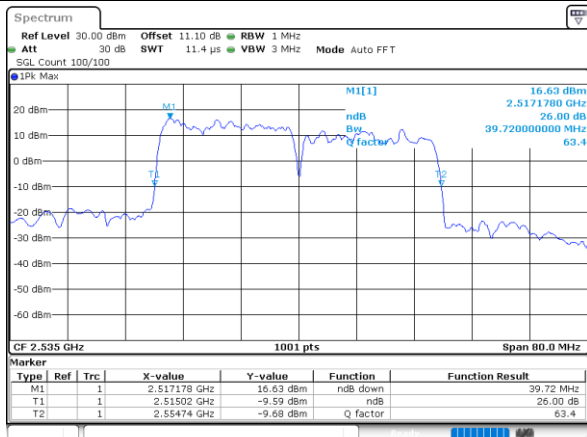

LTE Band 7CA

64QAM

Lowest Channel / 20MHz+20MHz

N/A

Date: 23_MAR_2020 15:39:31

Middle Channel / 20MHz+20MHz

N/A

Date: 23_MAR_2020 16:02:19

Highest Channel / 20MHz+20MHz

N/A

Date: 23_MAR_2020 16:22:58

Occupied Bandwidth

Mode	LTE Band 7CA : 99%OBW(MHz)			
QPSK				
BW	10MHz+20MHz	15MHz+10MHz	15MHz+15MHz	15MHz+20MHz
Lowest CH	27.57	23.63	28.29	32.87
Middle CH	27.99	23.58	28.41	32.52
Highest CH	27.57	23.28	28.41	32.59
BW	20MHz+10MHz	20MHz+15MHz	20MHz+20MHz	N/A
Lowest CH	27.93	32.87	37.72	-
Middle CH	27.93	32.94	37.88	-
Highest CH	28.05	32.73	37.16	-

Mode	LTE Band 7CA : 99%OBW(MHz)			
16QAM				
BW	10MHz+20MHz	15MHz+10MHz	15MHz+15MHz	15MHz+20MHz
Lowest CH	27.57	23.28	28.35	32.45
Middle CH	28.23	23.63	28.53	32.45
Highest CH	27.93	23.03	28.35	32.73
BW	20MHz+10MHz	20MHz+15MHz	20MHz+20MHz	N/A
Lowest CH	27.75	32.87	37.48	-
Middle CH	27.93	32.94	37.56	-
Highest CH	27.99	32.45	37.16	-