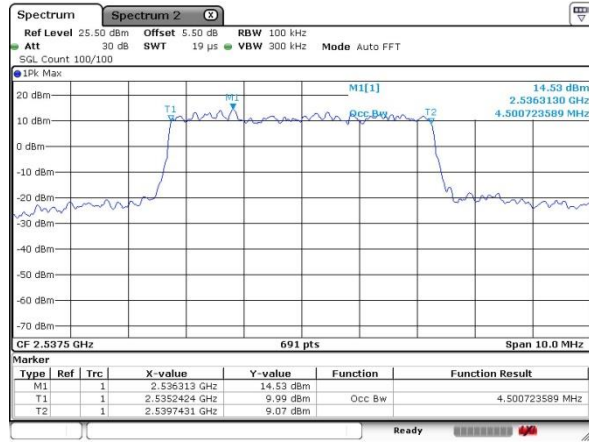

Mode	LTE Band 41 : 99%OBW(MHz)											
BW	1.4MHz		3MHz		5MHz		10MHz		15MHz		20MHz	
Mod.	QPSK	16QAM	QPSK	16QAM	QPSK	16QAM	QPSK	16QAM	QPSK	16QAM	QPSK	16QAM
Lowest CH					4.49	4.50	9.09	9.00	13.50	13.50	18.41	18.35
Middle CH					4.50	4.52	8.97	9.06	13.46	13.42	18.35	18.52
Highest CH					4.50	4.50	9.06	9.00	13.50	13.46	18.35	18.23
Mod.	64QAM		64QAM		64QAM		64QAM		64QAM		64QAM	
Lowest CH					4.49		9.03		13.50		18.41	
Middle CH					4.49		9.06		13.37		18.29	
Highest CH					4.49		9.03		13.50		18.29	

LTE Band 41

Lowest Channel / 5MHz / QPSK

Lowest Channel / 5MHz / 16QAM

Middle Channel / 5MHz / QPSK

Middle Channel / 5MHz / 16QAM

Highest Channel / 5MHz / QPSK

Highest Channel / 5MHz / 16QAM

LTE Band 41