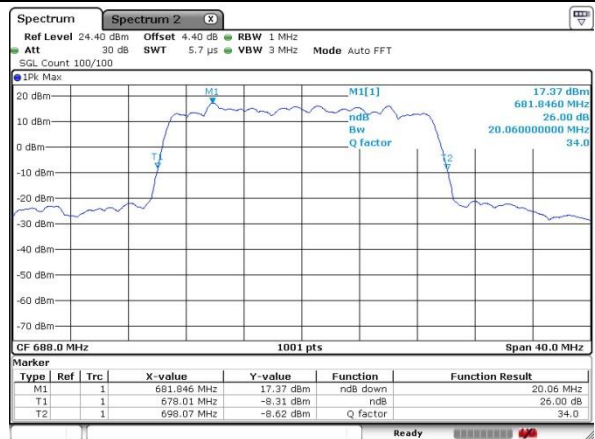

Middle Channel / 20MHz / 64QAM

Date: 17.OCT.2019 05:25:59

Highest Channel / 15MHz / 64QAM

Date: 17.OCT.2019 05:34:42

Highest Channel / 20MHz / 64QAM

Date: 17.OCT.2019 05:25:23

### Occupied Bandwidth

Mode	LTE Band 71 : 99%OBW(MHz)											
	5MHz		10MHz		15MHz		20MHz		5MHz	10MHz	15MHz	20MHz
BW	QPSK	16QAM	QPSK	16QAM	QPSK	16QAM	QPSK	16QAM	64QAM	64QAM	64QAM	64QAM
Mod.	QPSK	16QAM	QPSK	16QAM	QPSK	16QAM	QPSK	16QAM	64QAM	64QAM	64QAM	64QAM
Lowest CH	4.49	4.49	9.01	9.01	13.40	13.43	18.42	18.22	4.50	9.01	13.40	18.38
Middle CH	4.51	4.50	9.15	9.01	13.46	13.40	18.38	18.30	4.50	8.99	13.37	18.34
Highest CH	4.51	4.49	9.03	9.01	13.43	13.40	18.22	18.26	4.50	8.99	13.43	18.34