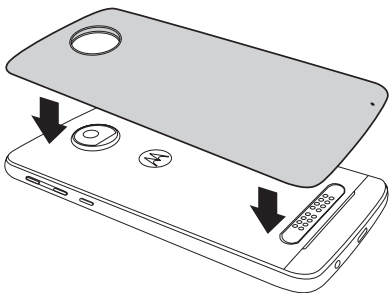

moto

STYLE SHELL

WIRELESS CHARGING / ワイヤレス充電

無線充電 / 无线充电 / PENGISIAN DAYA NIRKABEL

motomods

Lenovo

MD100W

motorola.com