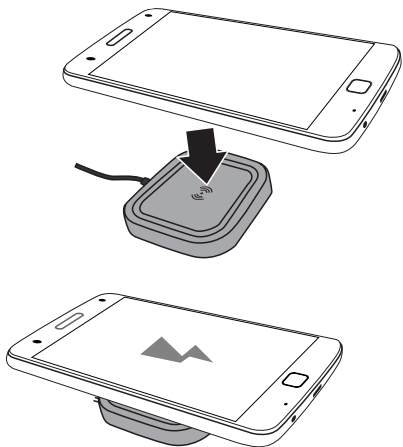

moto

STYLE SHELL

WIRELESS CHARGING / ワイヤレス充電

無線充電 / 无线充电 / PENGISIAN DAYA NIRKABEL

motomods

Lenovo

MD100W

motorola.com