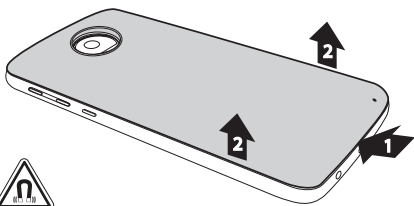

moto

STYLE SHELL

WIRELESS CHARGING / ワイヤレス充電

無線充電 / 无线充电 / PENGISIAN DAYA NIRKABEL

motomods

Lenovo

MD100W

motorola.com