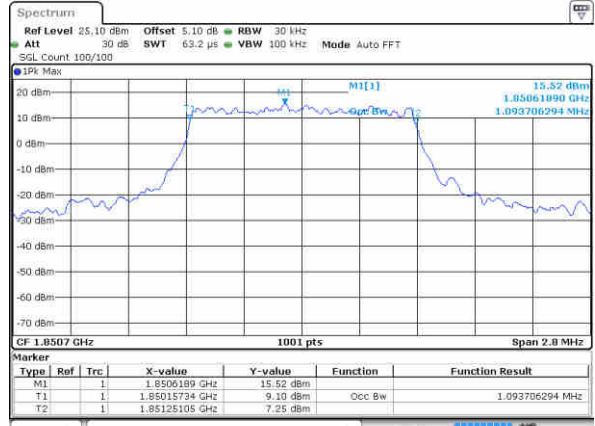

Mode	LTE Band 66 : 99%OBW(MHz)											
BW	1.4MHz		3MHz		5MHz		10MHz		15MHz		20MHz	
Mod.	QPSK	16QAM	QPSK	16QAM	QPSK	16QAM	QPSK	16QAM	QPSK	16QAM	QPSK	16QAM
Lowest CH	1.10	1.10	2.72	2.73	4.48	4.51	9.03	9.01	13.46	13.43	18.30	18.42
Middle CH	1.10	1.11	2.73	2.73	4.50	4.48	9.01	8.99	13.37	13.46	18.34	18.38
Highest CH	1.09	1.10	2.73	2.73	4.49	4.48	9.01	9.01	13.52	13.46	18.26	18.22

Mode	LTE Band 71 : 99%OBW(MHz)											
BW	5MHz		10MHz		15MHz		20MHz					
Mod.	QPSK	16QAM	QPSK	16QAM	QPSK	16QAM	QPSK	16QAM				
Lowest CH	4.50	4.52	9.01	9.01	13.40	13.40	18.46	18.22				
Middle CH	4.49	4.53	9.03	9.01	13.43	13.46	18.50	18.46				
Highest CH	4.47	4.51	9.09	9.01	13.40	13.40	18.46	18.34				

LTE Band 2

Lowest Channel / 1.4MHz / QPSK

Date: 12 JAN 2018 14:55:30

Lowest Channel / 1.4MHz / 16QAM

Date: 12 JAN 2018 14:55:41

Middle Channel / 1.4MHz / QPSK

Date: 12 JAN 2018 15:02:38

Middle Channel / 1.4MHz / 16QAM