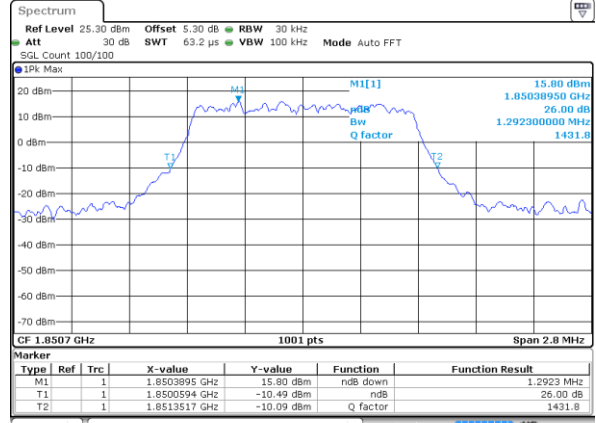

Mode	LTE Band 41 : 26dB BW(MHz)											
	1.4MHz		3MHz		5MHz		10MHz		15MHz		20MHz	
Mod.	QPSK	16QAM	QPSK	16QAM	QPSK	16QAM	QPSK	16QAM	QPSK	16QAM	QPSK	16QAM
Lowest CH	-	-	-	-	4.88	4.84	9.83	9.59	14.15	14.33	20.14	20.14
Middle CH	-	-	-	-	4.88	4.94	9.65	9.87	14.60	14.30	20.06	20.18
Highest CH	-	-	-	-	4.73	4.84	9.93	9.79	14.51	14.30	20.22	20.14

Mode	LTE Band 66 : 26dB BW(MHz)											
	1.4MHz		3MHz		5MHz		10MHz		15MHz		20MHz	
Mod.	QPSK	16QAM	QPSK	16QAM	QPSK	16QAM	QPSK	16QAM	QPSK	16QAM	QPSK	16QAM
Lowest CH	1.28	1.29	3.01	3.01	4.87	4.97	9.83	9.95	14.27	14.39	20.22	20.22
Middle CH	1.26	1.28	3.03	3.00	4.94	4.85	9.81	9.93	14.27	14.39	20.14	20.10
Highest CH	1.28	1.26	3.00	3.00	4.91	4.93	9.83	9.83	14.21	14.54	20.14	20.18

LTE Band 2

Lowest Channel / 1.4MHz / QPSK

Date: 7 JUN 2017 17:44:54

Lowest Channel / 1.4MHz / 16QAM

Date: 7 JUN 2017 17:45:04

Middle Channel / 1.4MHz / QPSK

Date: 7 JUN 2017 17:51:58

Middle Channel / 1.4MHz / 16QAM

Date: 7 JUN 2017 17:52:08

Highest Channel / 1.4MHz / QPSK

Date: 7 JUN 2017 17:54:31

Highest Channel / 1.4MHz / 16QAM

Date: 7 JUN 2017 17:54:41

LTE Band 2

Lowest Channel / 3MHz / QPSK

Date: 7 JUN 2017 18:01:35