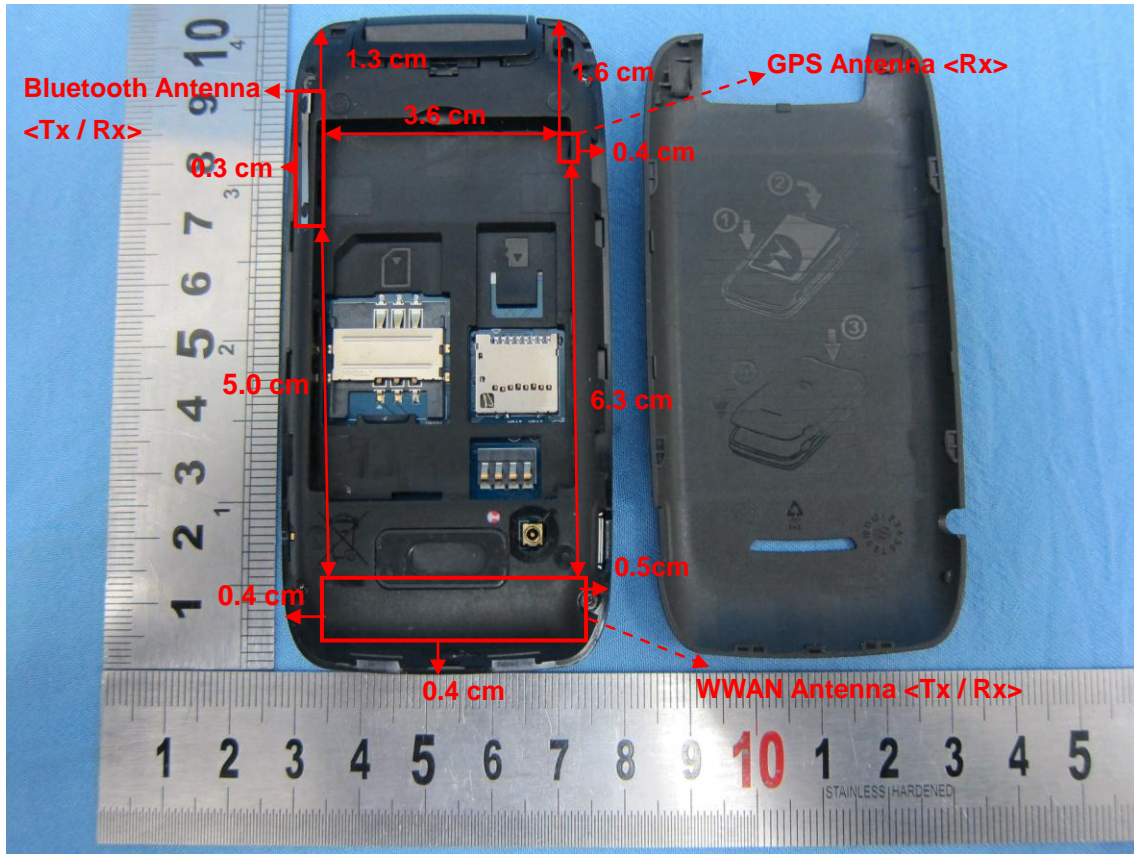

Brand Name : Motorola / Model Name : W419G/WX416

Antenna	Length	Width
WWAN Antenna <Tx / Rx>	4.00 cm	1.10 cm
Bluetooth Antenna <Tx / Rx>	2.05 cm	0.25 cm
GPS Antenna <Rx>	0.50 cm	0.35 cm