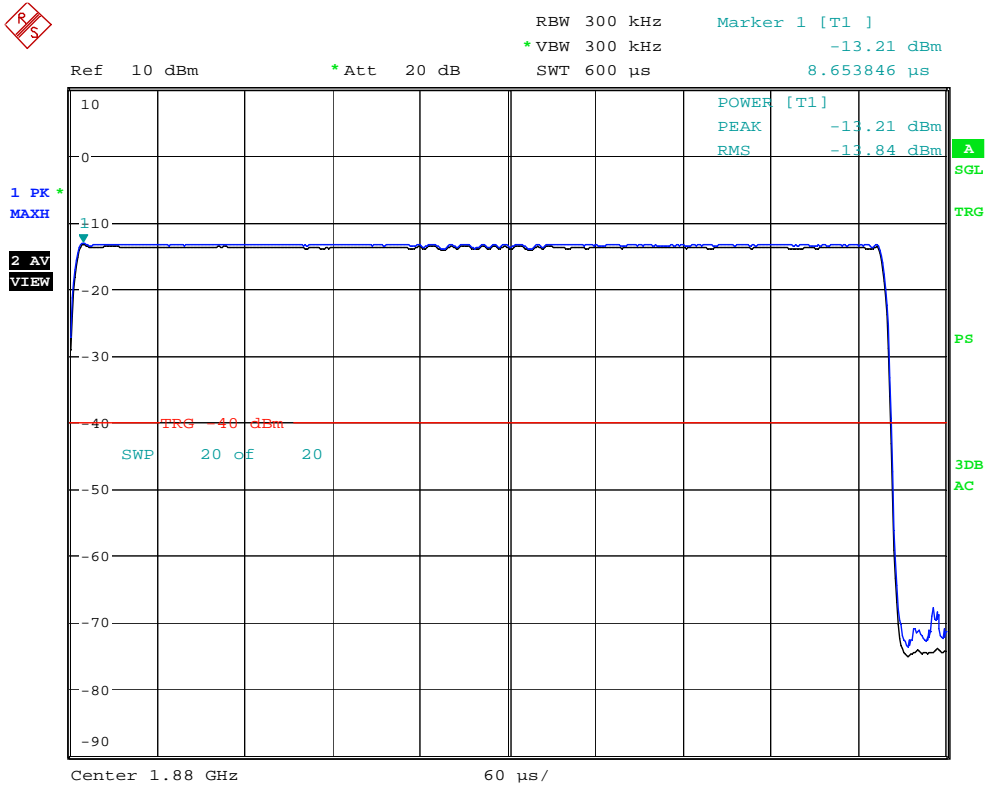

### PCS GSM 13 dB PAR

Date: 7.AUG.2009 10:14:05

**PCS EDGE GSM 13 dB PAR**

Date: 31.JUL.2009 11:29:28

### PCS WCDMA 13 dB PAR