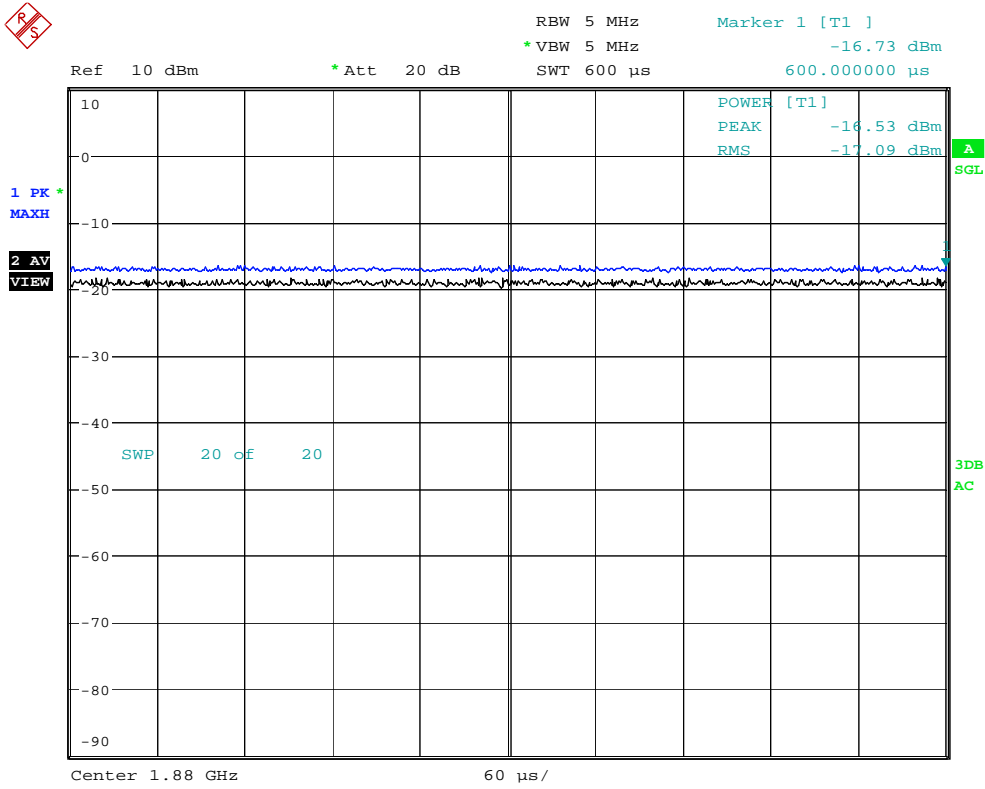

### PCS GSM 13 dB PAR

Date: 7.AUG.2009 10:14:05

**PCS EDGE GSM 13 dB PAR**

Date: 31.JUL.2009 11:29:28

### PCS WCDMA 13 dB PAR