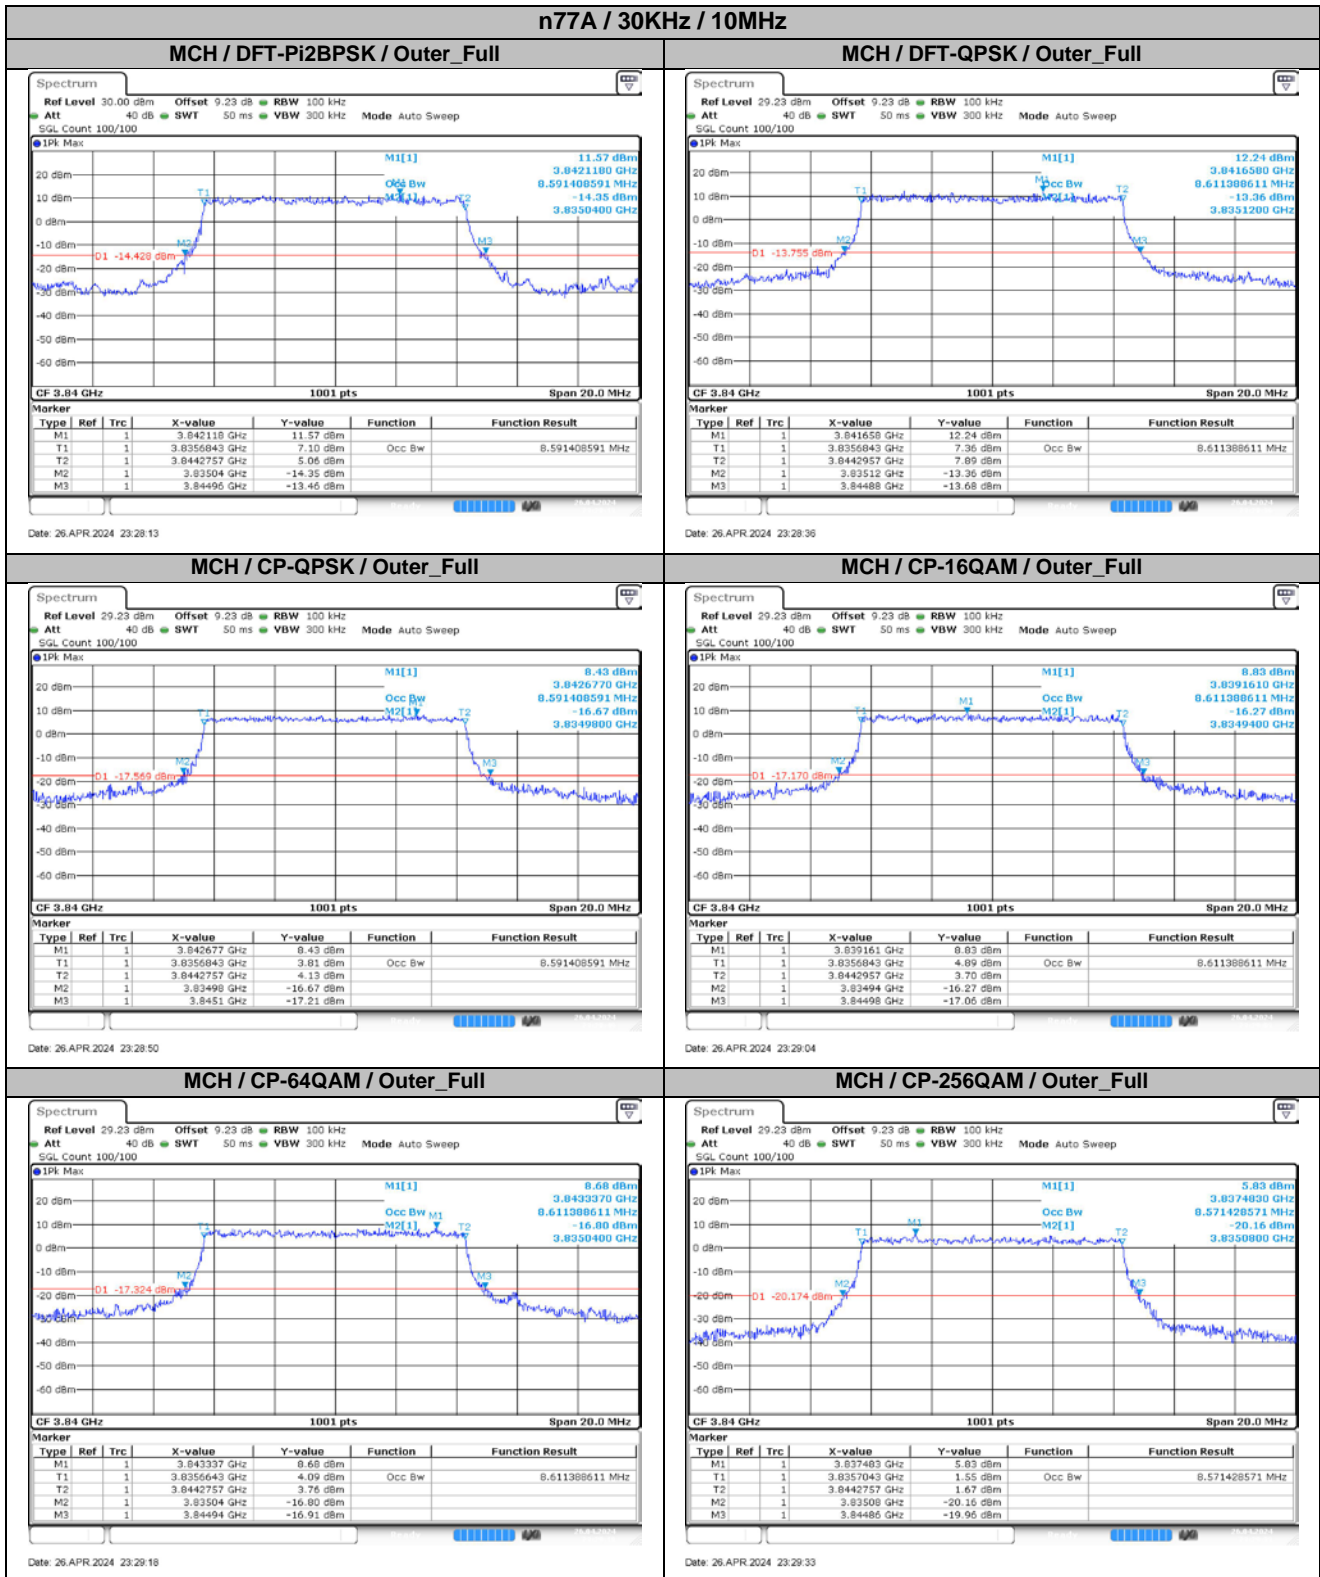

### 2.2. Test Plots

#### 3.1. Test Plots

### 4. 99% Occupied Bandwidth & 26dB Emission Bandwidth

4.2. Test Plots