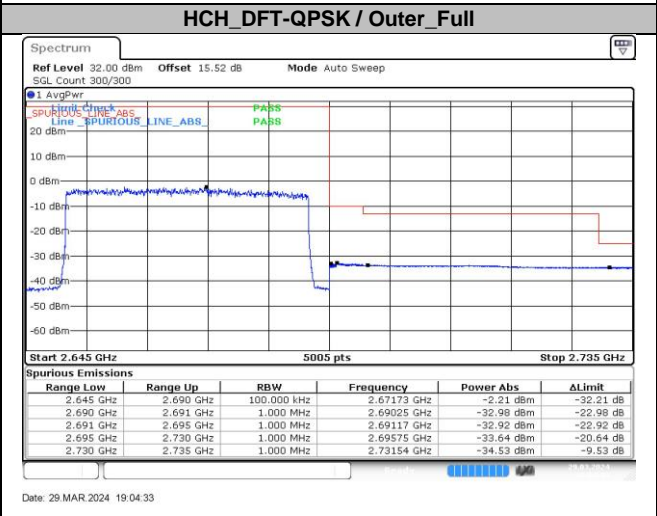

DC_66A_n41A / 30KHz / 25MHz

DC_66A_n41A / 30KHz / 40MHz

DC_66A_n41A / 30KHz / 45MHz