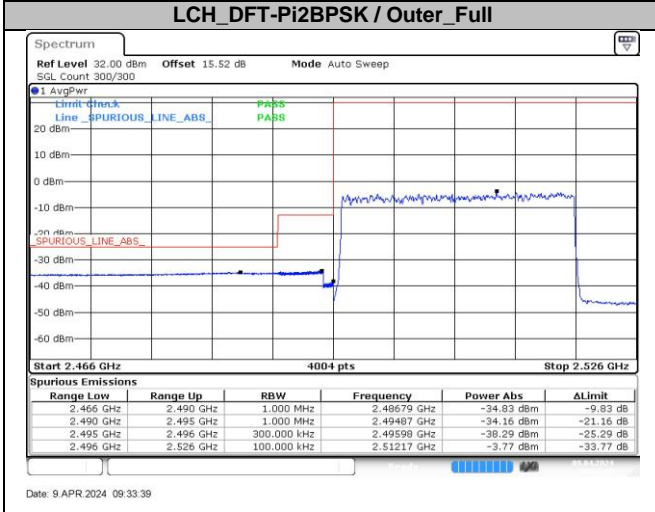

DC_66A_n41A / 30KHz / 25MHz

DC_66A_n41A / 30KHz / 40MHz

DC_66A_n41A / 30KHz / 45MHz