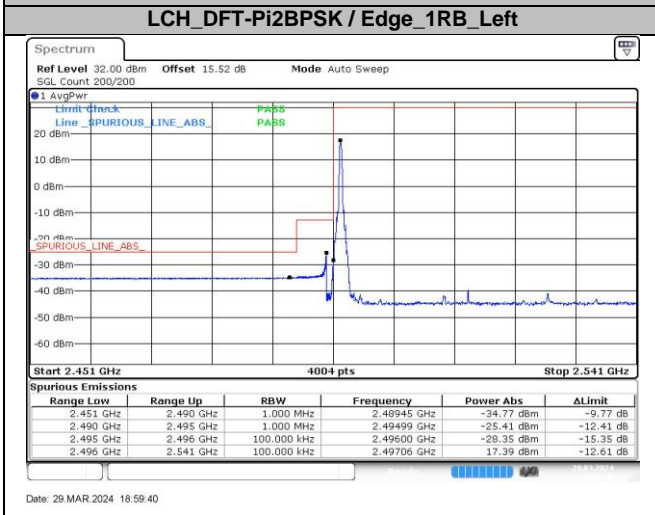

DC_66A_n41A / 30KHz / 25MHz

DC_66A_n41A / 30KHz / 40MHz

DC_66A_n41A / 30KHz / 45MHz