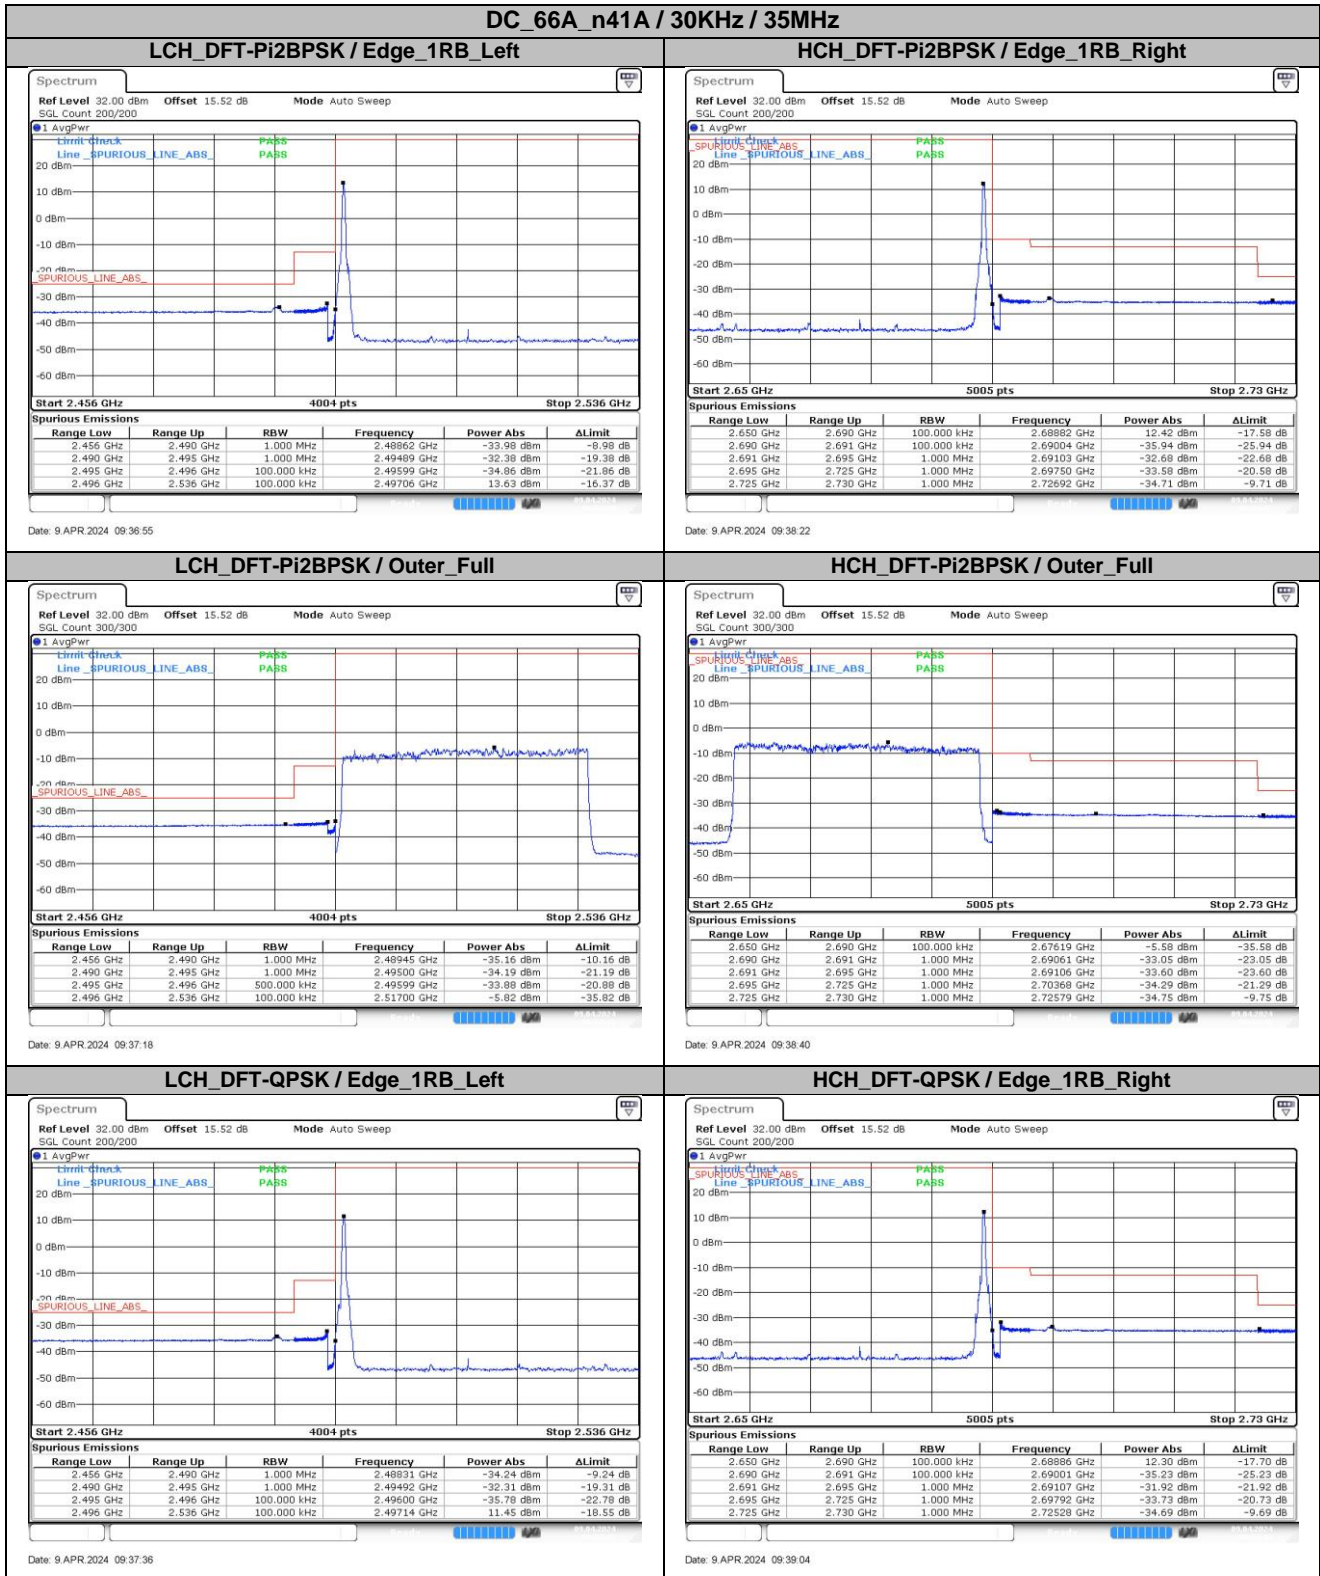

DC_66A_n41A / 30KHz / 25MHz

DC_66A_n41A / 30KHz / 40MHz

DC_66A_n41A / 30KHz / 45MHz