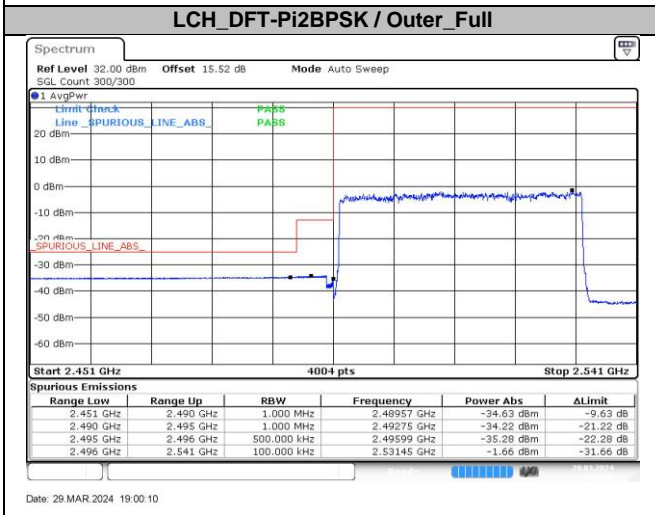

DC_66A_n41A / 30KHz / 25MHz

DC_66A_n41A / 30KHz / 40MHz

DC_66A_n41A / 30KHz / 45MHz