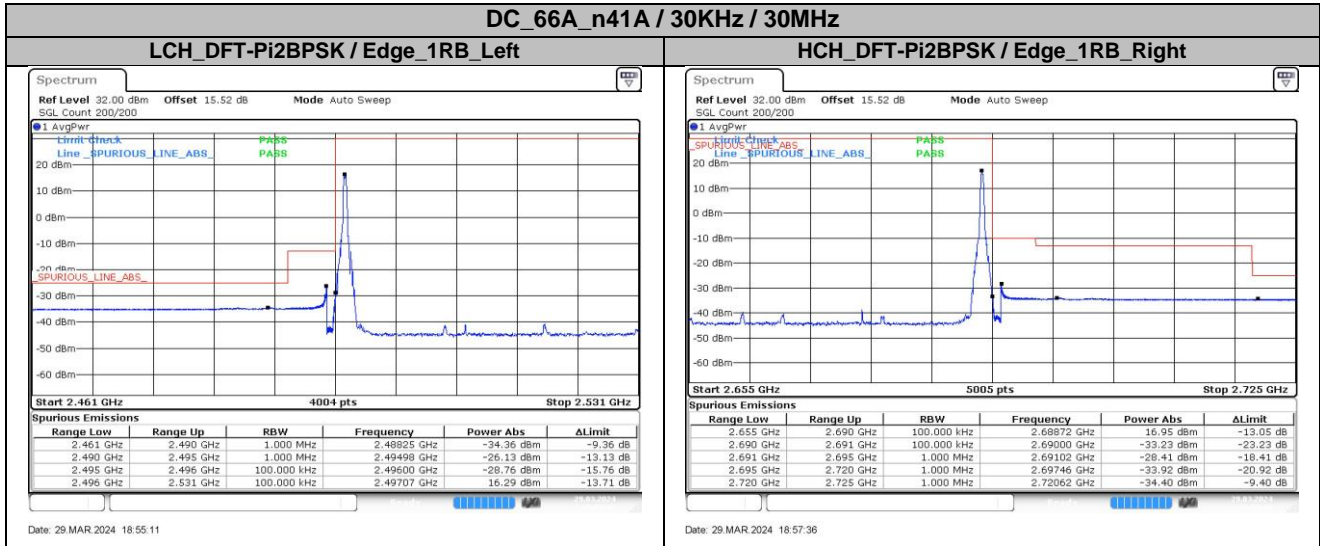

DC_66A_n41A / 30KHz / 25MHz

DC_66A_n41A / 30KHz / 40MHz

DC_66A_n41A / 30KHz / 45MHz