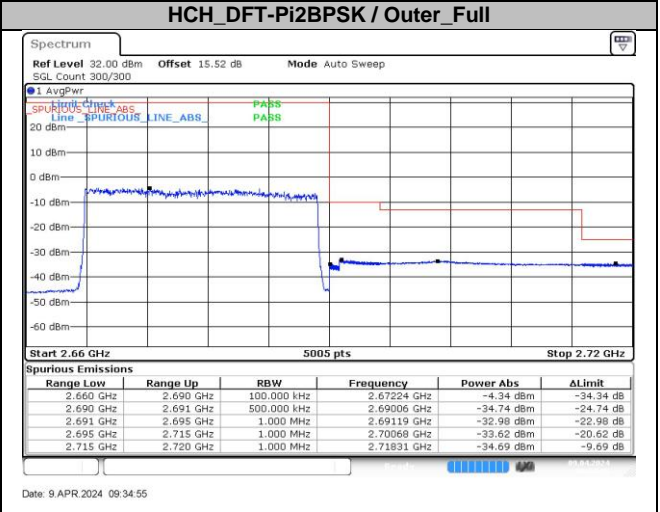

DC_66A_n41A / 30KHz / 25MHz

DC_66A_n41A / 30KHz / 40MHz

DC_66A_n41A / 30KHz / 45MHz