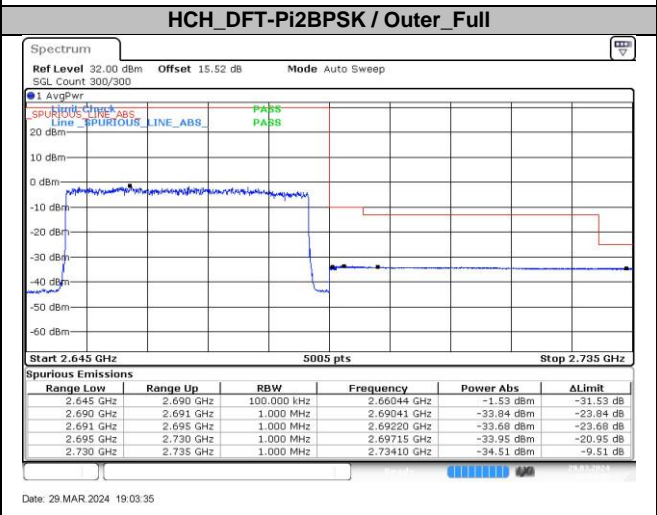

DC_66A_n41A / 30KHz / 25MHz

DC_66A_n41A / 30KHz / 40MHz

DC_66A_n41A / 30KHz / 45MHz