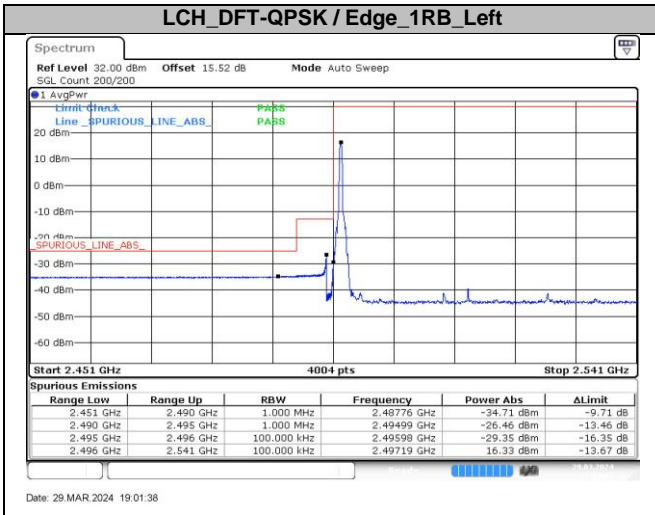

DC_66A_n41A / 30KHz / 25MHz

DC_66A_n41A / 30KHz / 40MHz

DC_66A_n41A / 30KHz / 45MHz