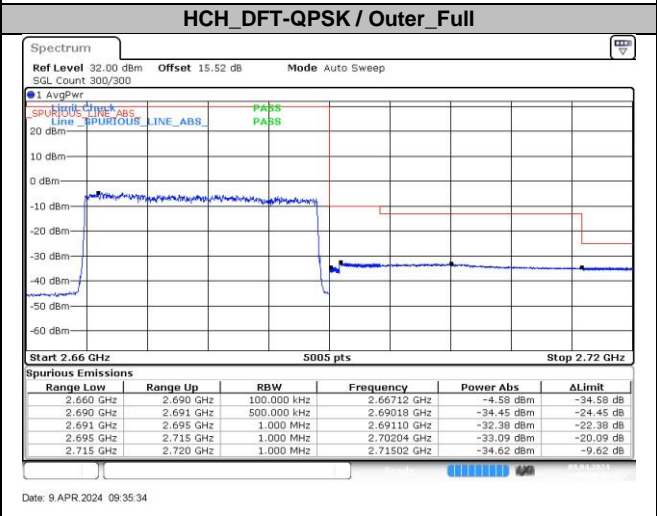

DC_66A_n41A / 30KHz / 25MHz

DC_66A_n41A / 30KHz / 40MHz

DC_66A_n41A / 30KHz / 45MHz