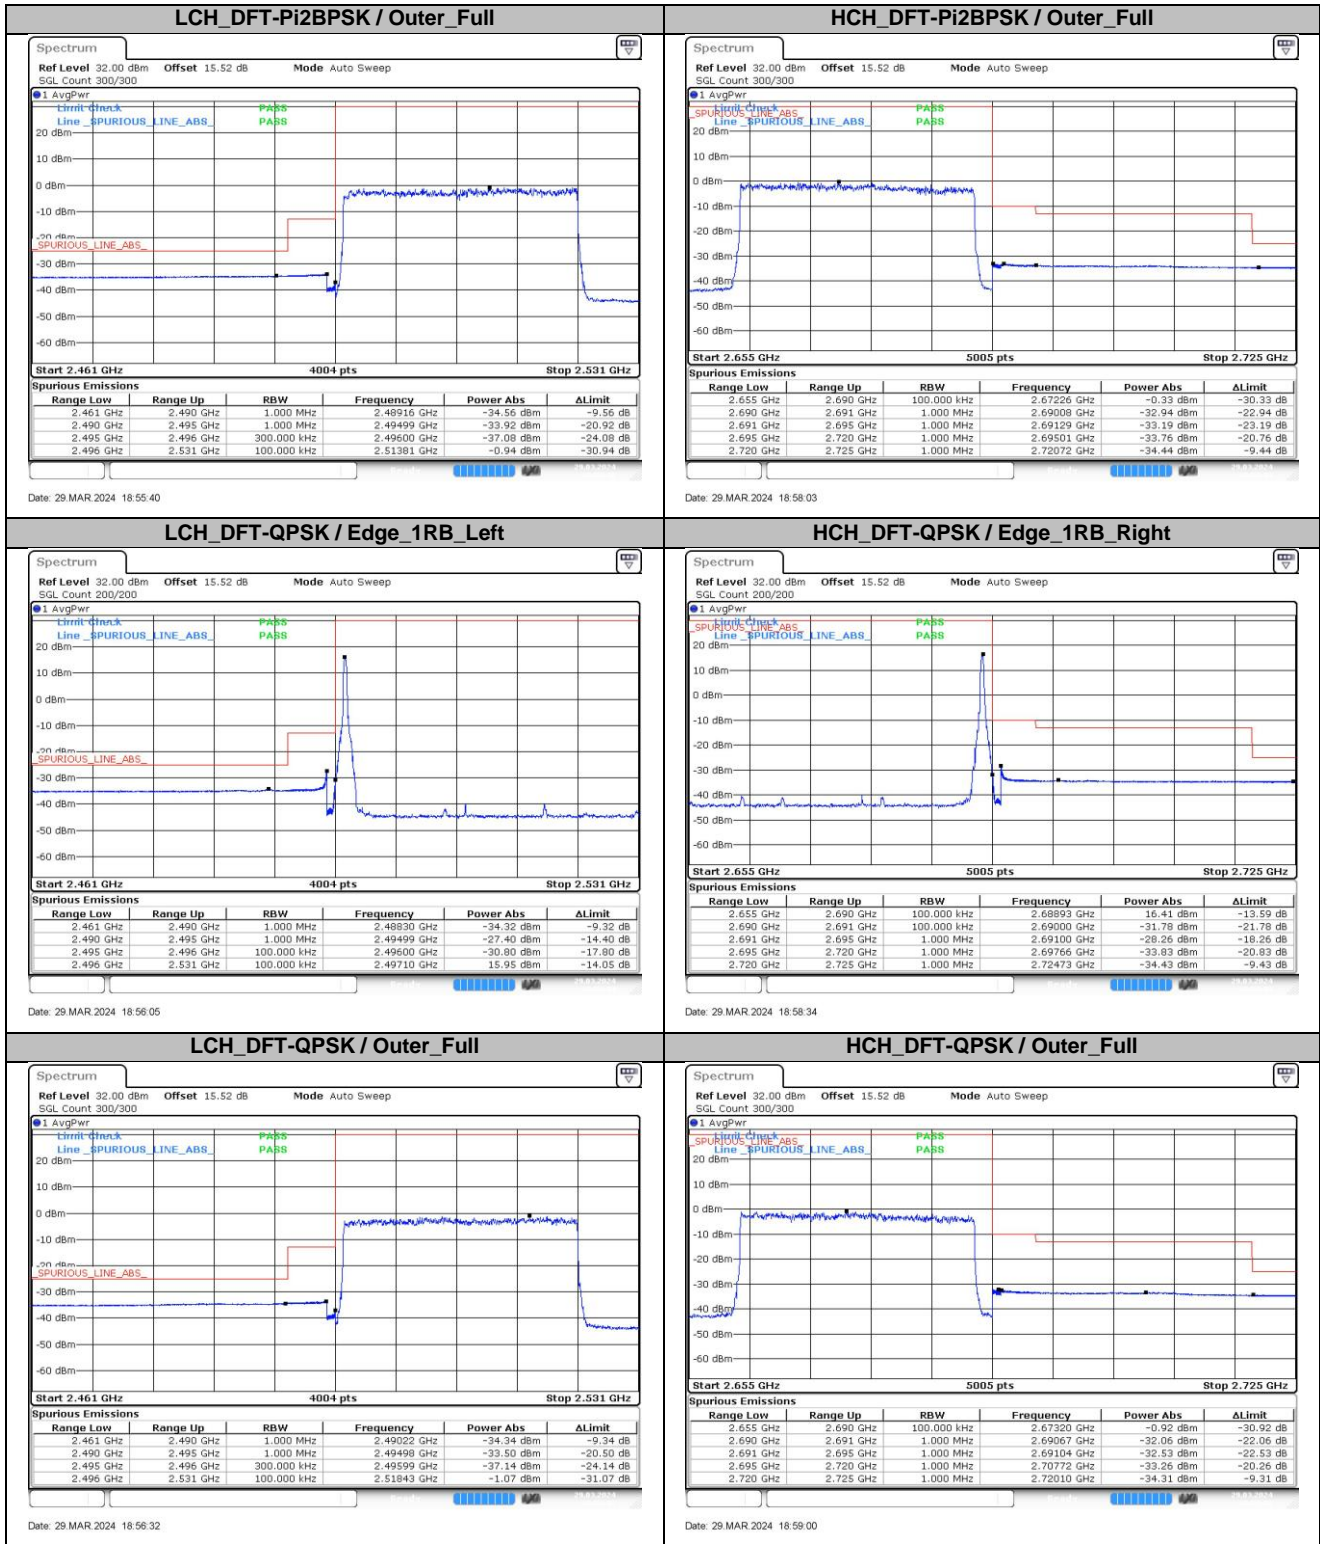

DC_66A_n41A / 30KHz / 25MHz

DC_66A_n41A / 30KHz / 40MHz

DC_66A_n41A / 30KHz / 45MHz