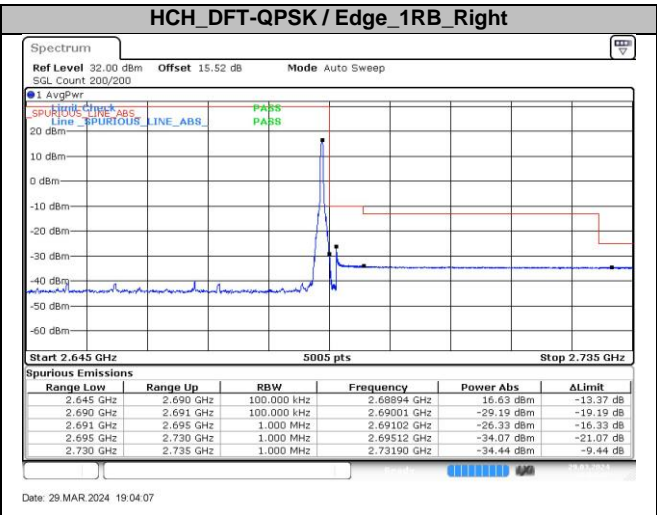

DC_66A_n41A / 30KHz / 25MHz

DC_66A_n41A / 30KHz / 40MHz

DC_66A_n41A / 30KHz / 45MHz