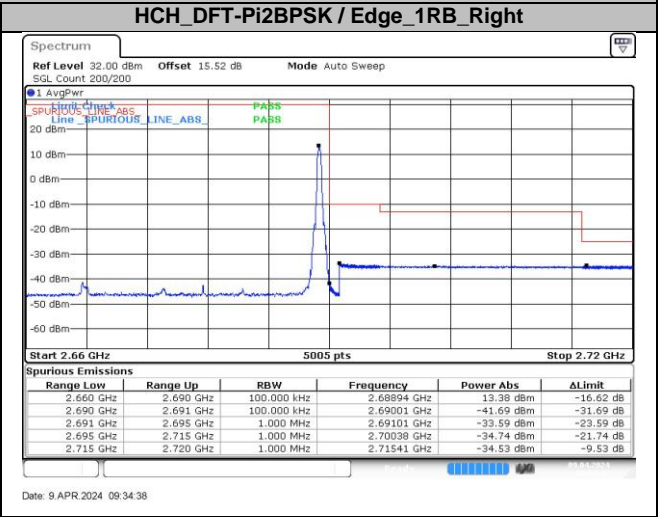

DC_66A_n41A / 30KHz / 25MHz

DC_66A_n41A / 30KHz / 40MHz

DC_66A_n41A / 30KHz / 45MHz