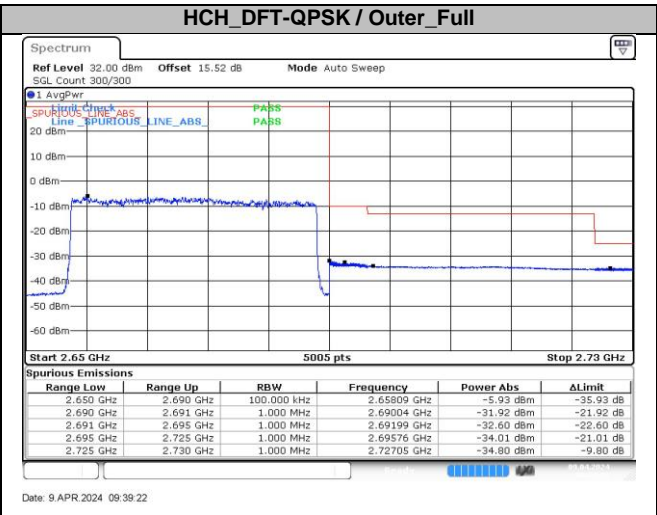

DC_66A_n41A / 30KHz / 25MHz

DC_66A_n41A / 30KHz / 40MHz

DC_66A_n41A / 30KHz / 45MHz