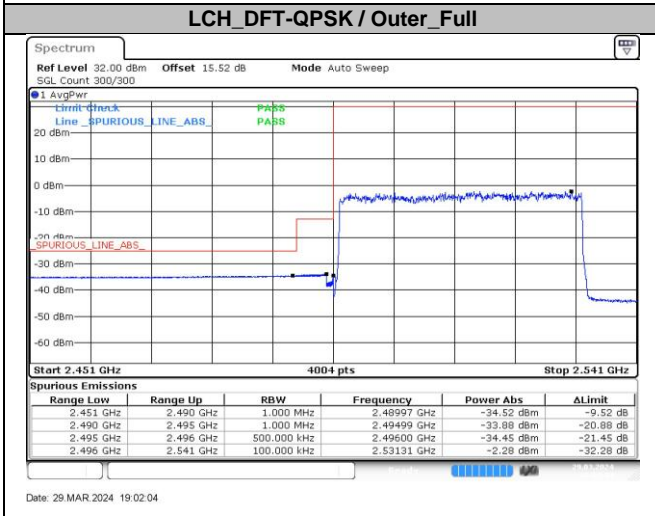

DC_66A_n41A / 30KHz / 25MHz

DC_66A_n41A / 30KHz / 40MHz

DC_66A_n41A / 30KHz / 45MHz