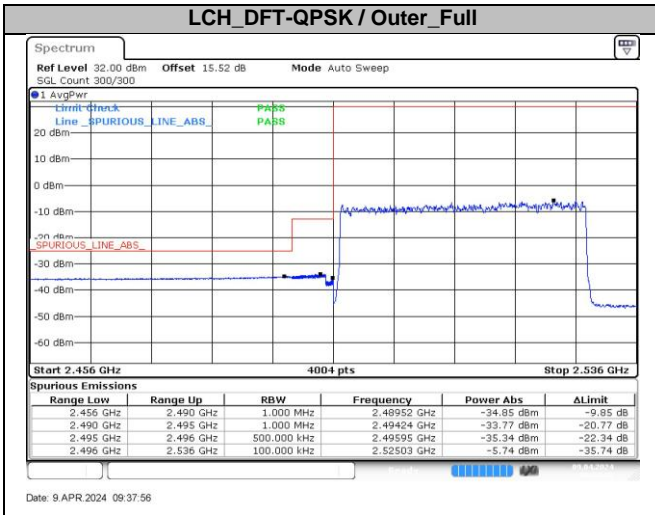

DC_66A_n41A / 30KHz / 25MHz

DC_66A_n41A / 30KHz / 40MHz

DC_66A_n41A / 30KHz / 45MHz