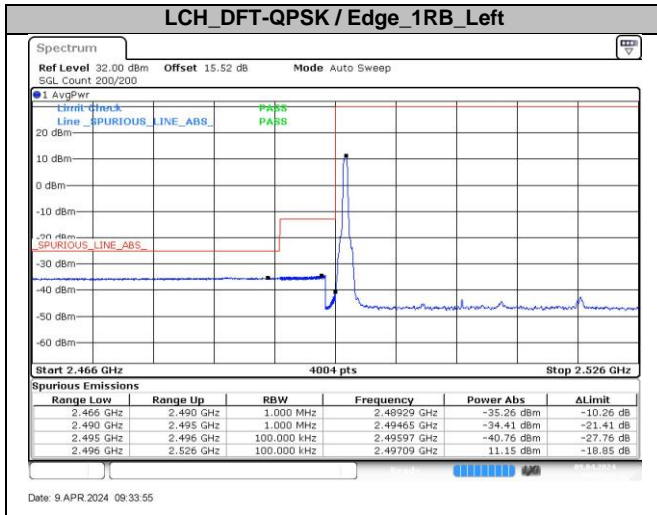

DC_66A_n41A / 30KHz / 25MHz

DC_66A_n41A / 30KHz / 40MHz

DC_66A_n41A / 30KHz / 45MHz