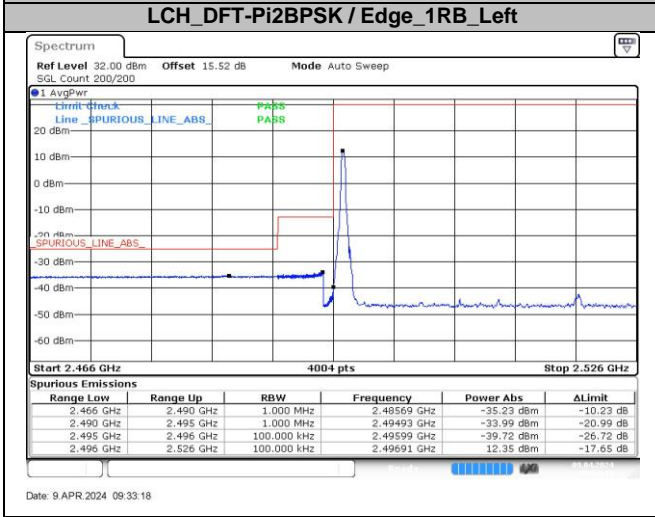

DC_66A_n41A / 30KHz / 25MHz

DC_66A_n41A / 30KHz / 40MHz

DC_66A_n41A / 30KHz / 45MHz