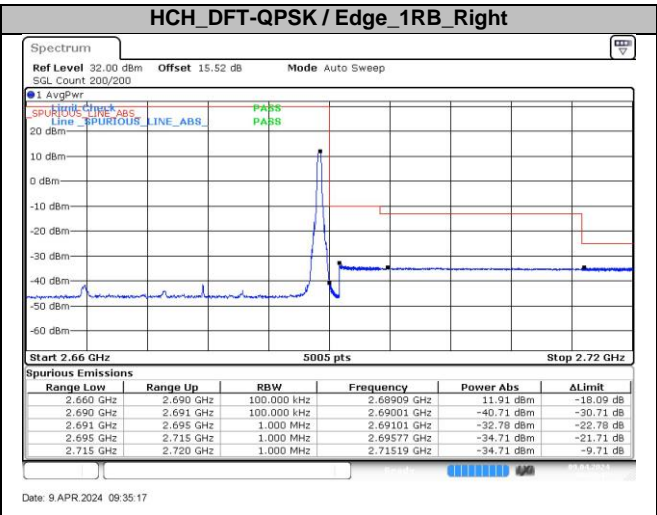

DC_66A_n41A / 30KHz / 25MHz

DC_66A_n41A / 30KHz / 40MHz

DC_66A_n41A / 30KHz / 45MHz