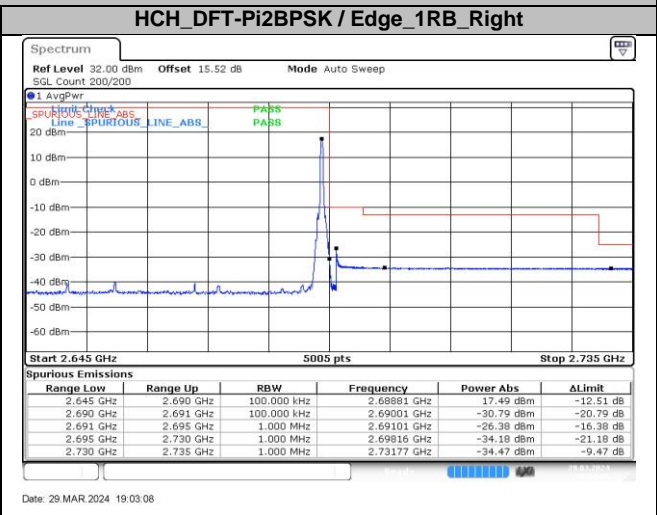

DC_66A_n41A / 30KHz / 25MHz

DC_66A_n41A / 30KHz / 40MHz

DC_66A_n41A / 30KHz / 45MHz