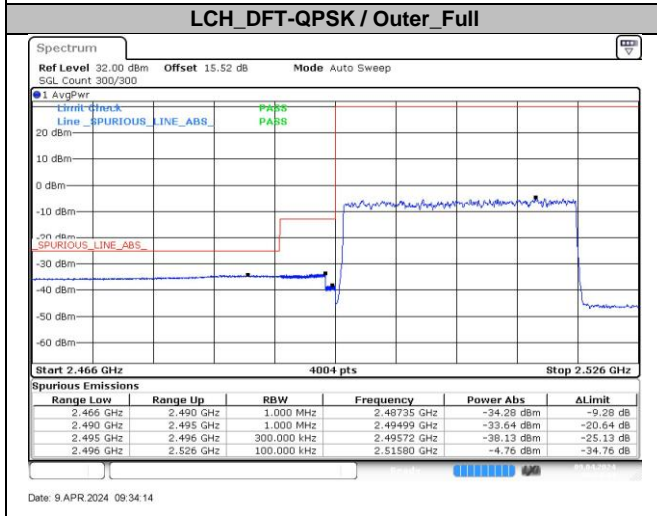

DC_66A_n41A / 30KHz / 25MHz

DC_66A_n41A / 30KHz / 40MHz

DC_66A_n41A / 30KHz / 45MHz