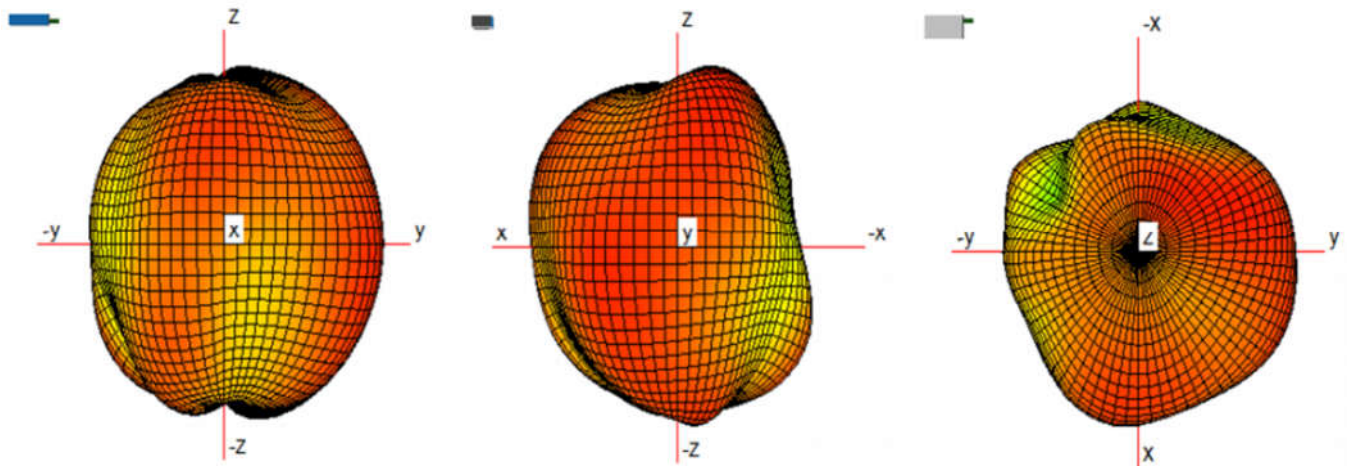

2420MHz

2450MHz

ANT5- WiFi 5G CH1

5280MHz

5500MHz

5780MHz

ANT5- WiFi 6E CH1

6000MHz