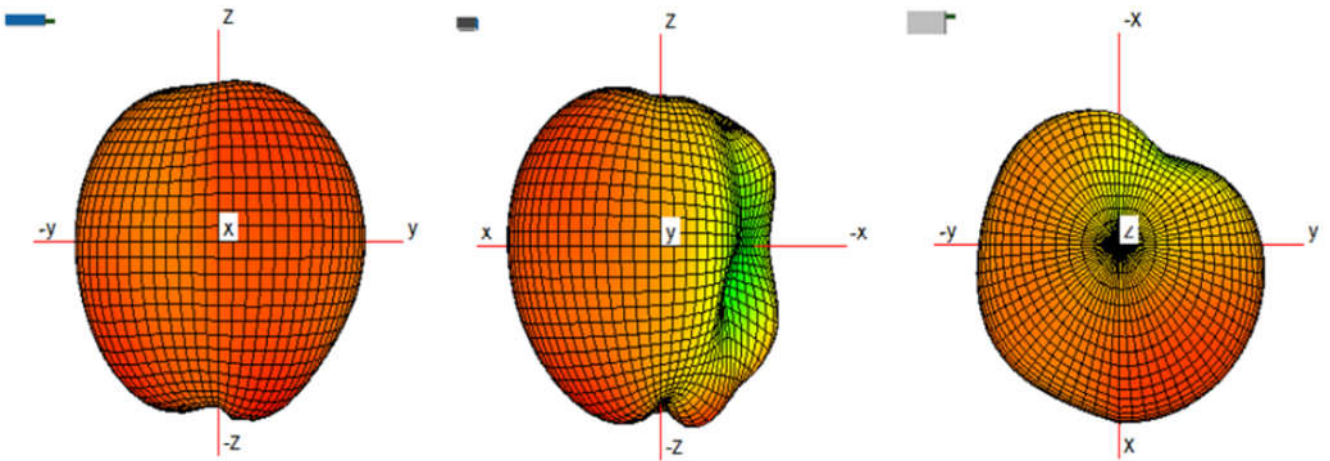

ANT5- WiFi 2.4G CH1

2420MHz