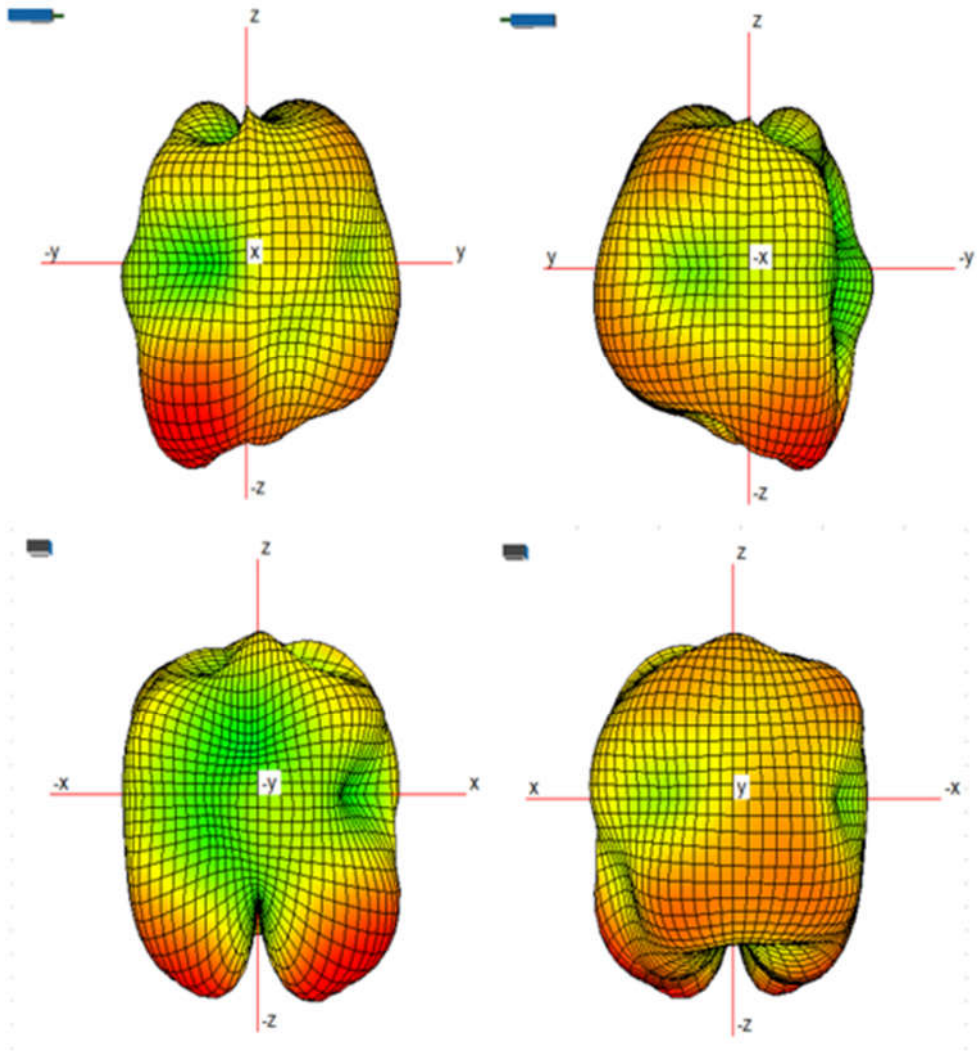

ANT7- WiFi 2.4G CH0

2420MHz

2450MHz

ANT7-WIFI 5G CH0

5280MHz

ANT7-WIFI 6E CH0

6000MHz

ANT5- WiFi 2.4G CH1