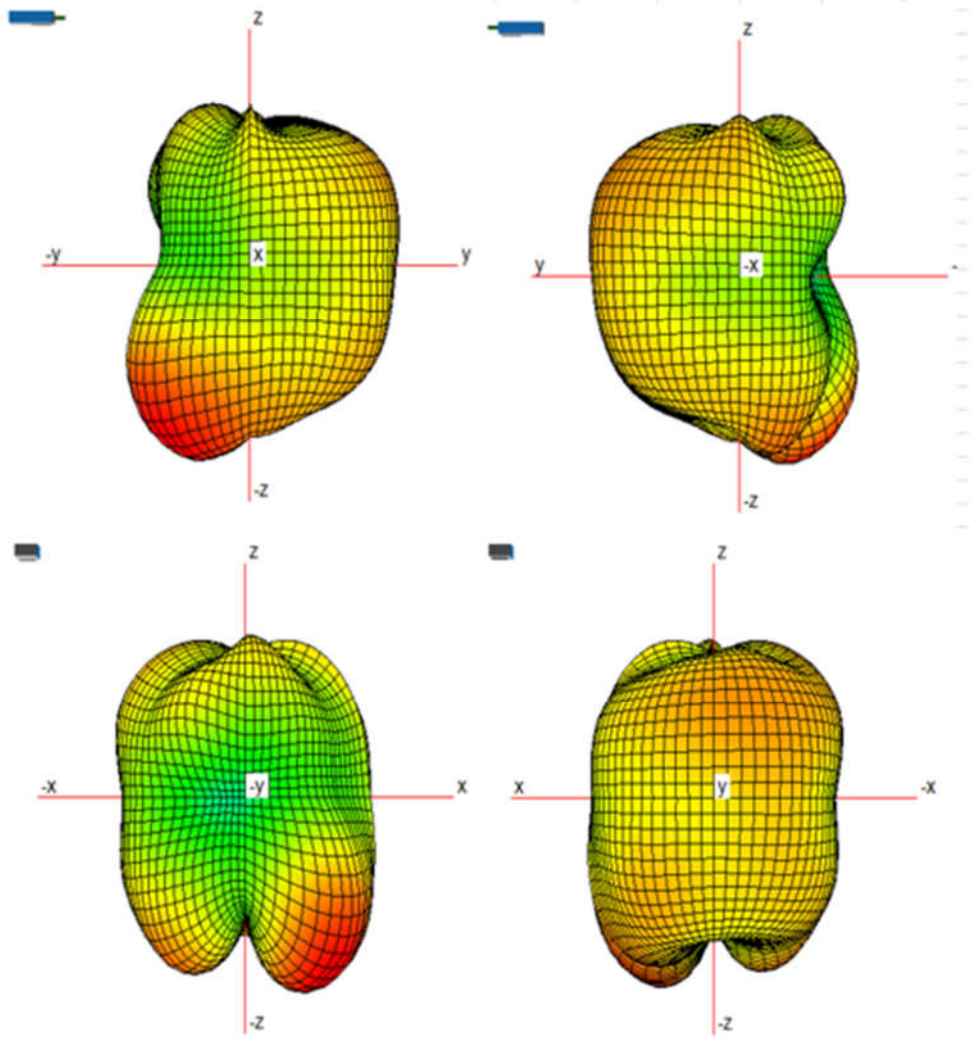

ANT7- WiFi 2.4G CH0

2420MHz

2450MHz

ANT7-WIFI 5G CH0

5280MHz

ANT7-WIFI 6E CH0

6000MHz

ANT5- WiFi 2.4G CH1

2420MHz

2450MHz

ANT5- WiFi 5G CH1

5280MHz

5500MHz

5780MHz

ANT5- WiFi 6E CH1

6000MHz