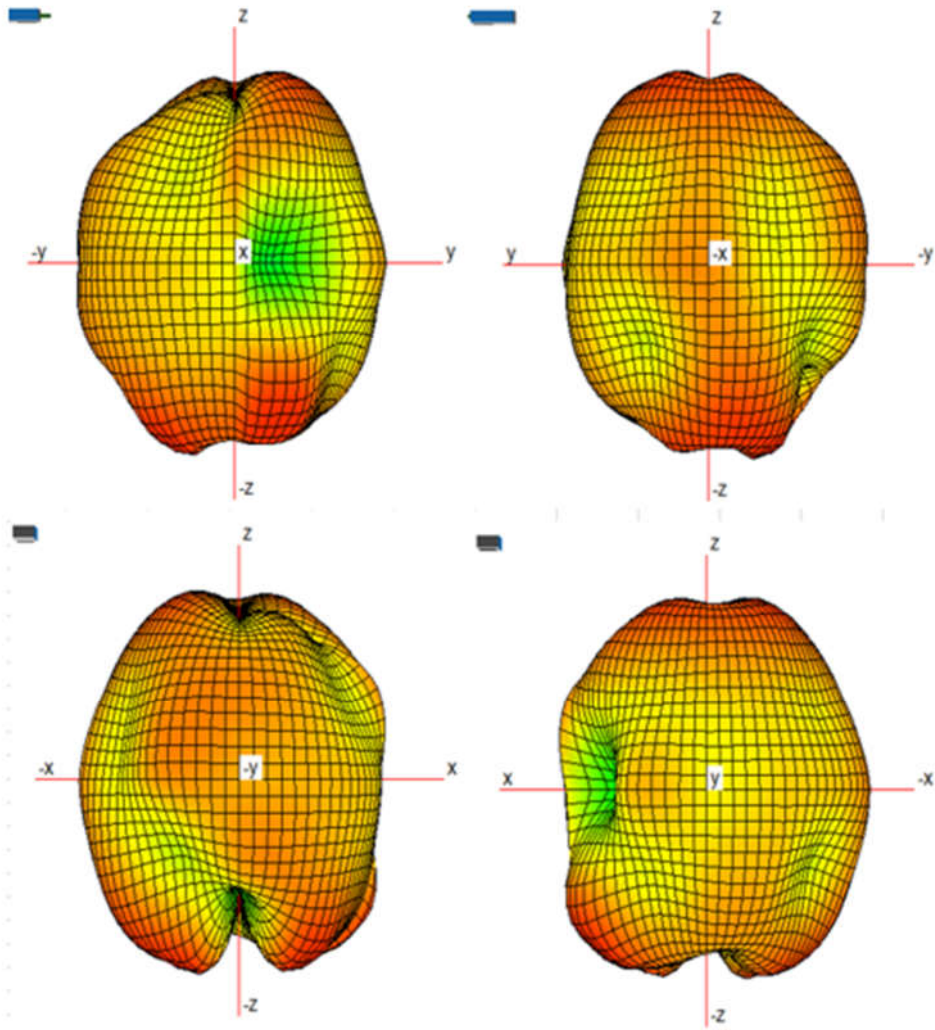

ANT7- WiFi 2.4G CH0

2420MHz

2450MHz

ANT7-WIFI 5G CH0

5280MHz

ANT7-WIFI 6E CH0

6000MHz

ANT5- WiFi 2.4G CH1