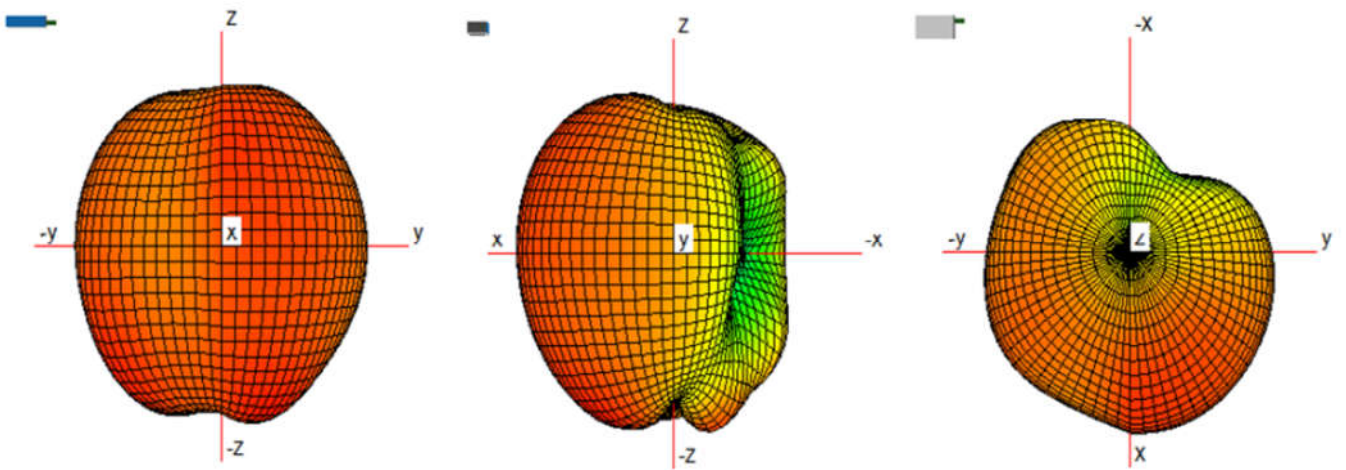

ANT5- WiFi 2.4G CH1

2420MHz

2450MHz

ANT5- WiFi 5G CH1

5280MHz