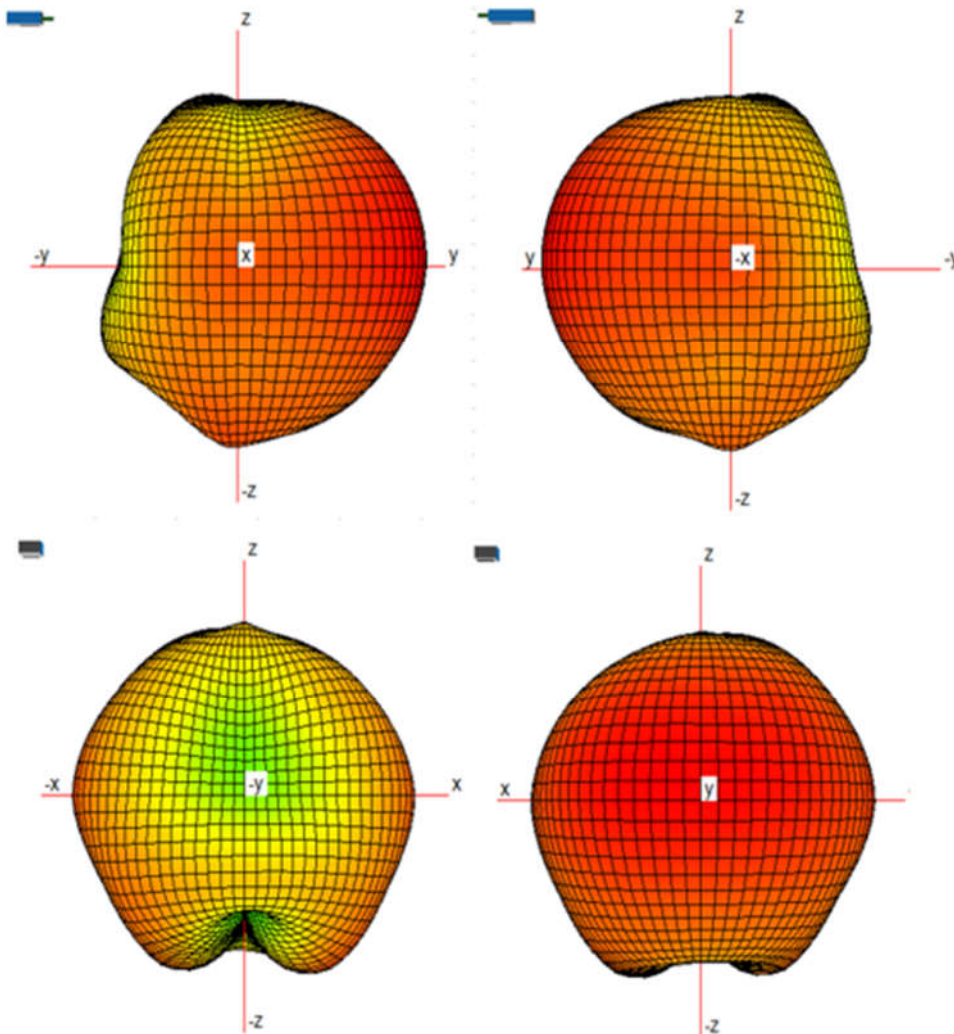

ANT5/7

Antenna model name: Midframe

WLAN CH1 Peak Gain (dBi)			
2400~2483.5MHz	-5.9 dBi	6E UNII-5	-7 dBi
5150~5250MHz	-7.2 dBi	6E UNII-6	-7.2 dBi
5250~5350MHz	-6.8 dBi	6E UNII-7	-7dBi
5470~5725MHz	-6.6 dBi	6E UNII-8	-7 dBi
5725~5850MHz	-7.4 dBi		

BT /WLAN CH0 Peak Gain (dBi)			
2400~2483.5MHz	-6.8 dBi	6E UNII-5	-7 dBi
5150~5250MHz	-7.7 dBi	6E UNII-6	-7.2 dBi
5250~5350MHz	-7.6 dBi	6E UNII-7	-6.8 dBi
5470~5725MHz	-7.5 dBi	6E UNII-8	-7 dBi
5725~5850MHz	-7.4 dBi		

ANT7- WiFi 2.4G CH0

2420MHz