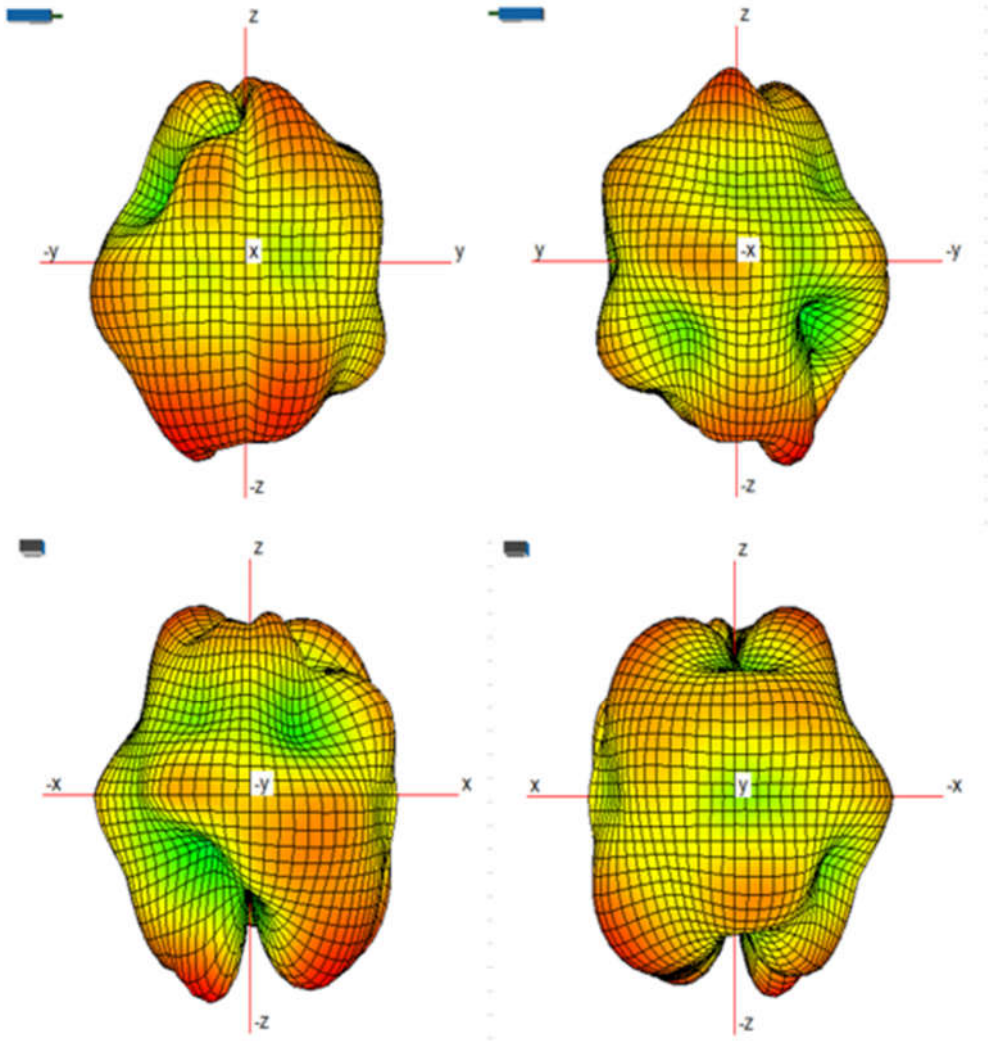

ANT7- WiFi 2.4G CH0

2420MHz

2450MHz

ANT7-WIFI 5G CH0

5280MHz

ANT7-WIFI 6E CH0

6000MHz

ANT5- WiFi 2.4G CH1