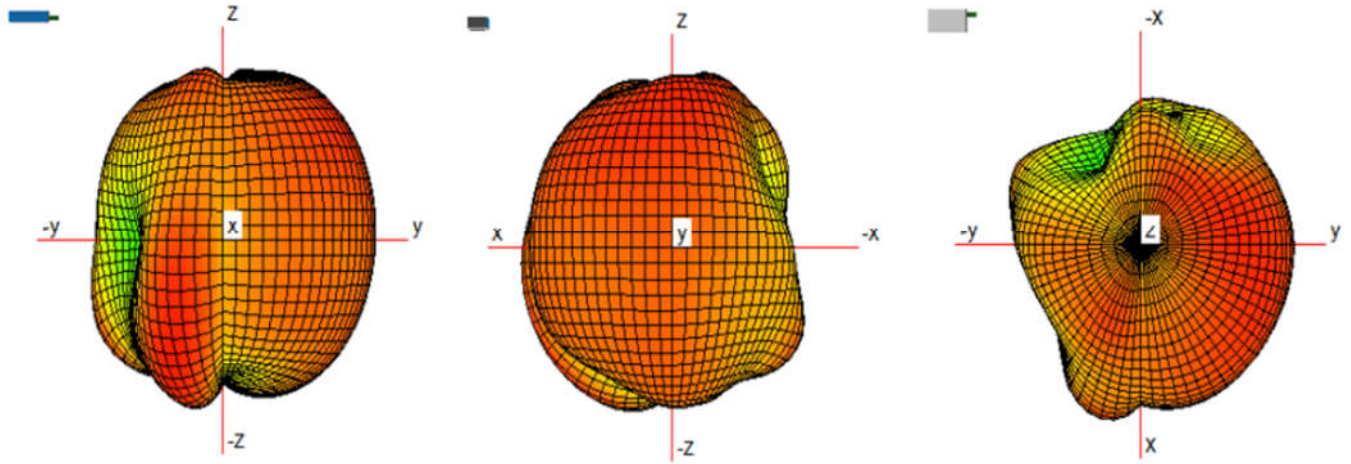

2420MHz

2450MHz

ANT5- WiFi 5G CH1

5280MHz

5500MHz

5780MHz

ANT5- WiFi 6E CH1

6000MHz