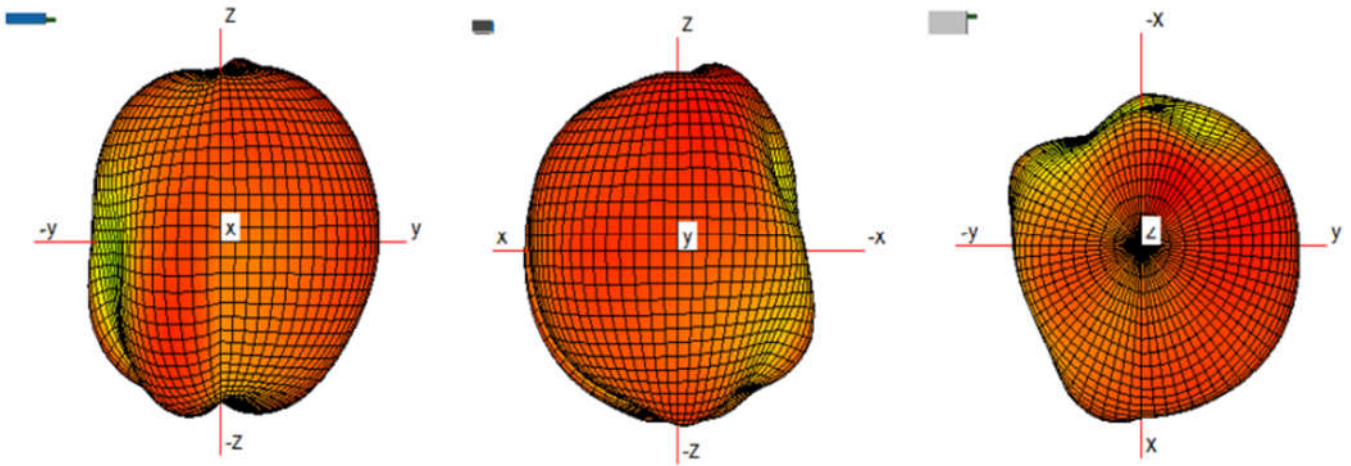

2420MHz

2450MHz

ANT5- WiFi 5G CH1

5280MHz

5500MHz

5780MHz

ANT5- WiFi 6E CH1

6000MHz