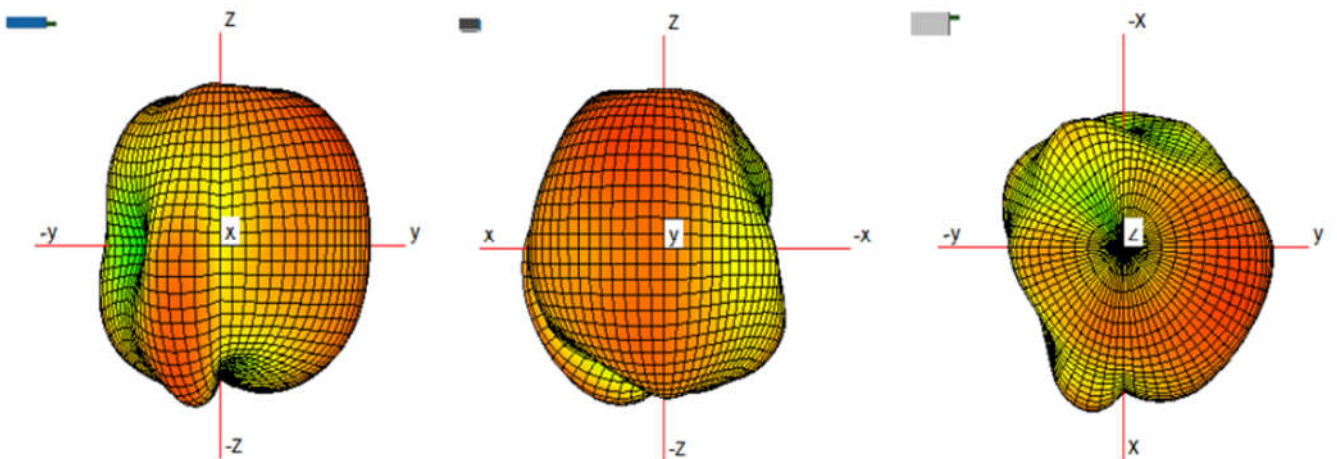

2420MHz

2450MHz

ANT5- WiFi 5G CH1

5280MHz

5500MHz

5780MHz

ANT5- WiFi 6E CH1

6000MHz