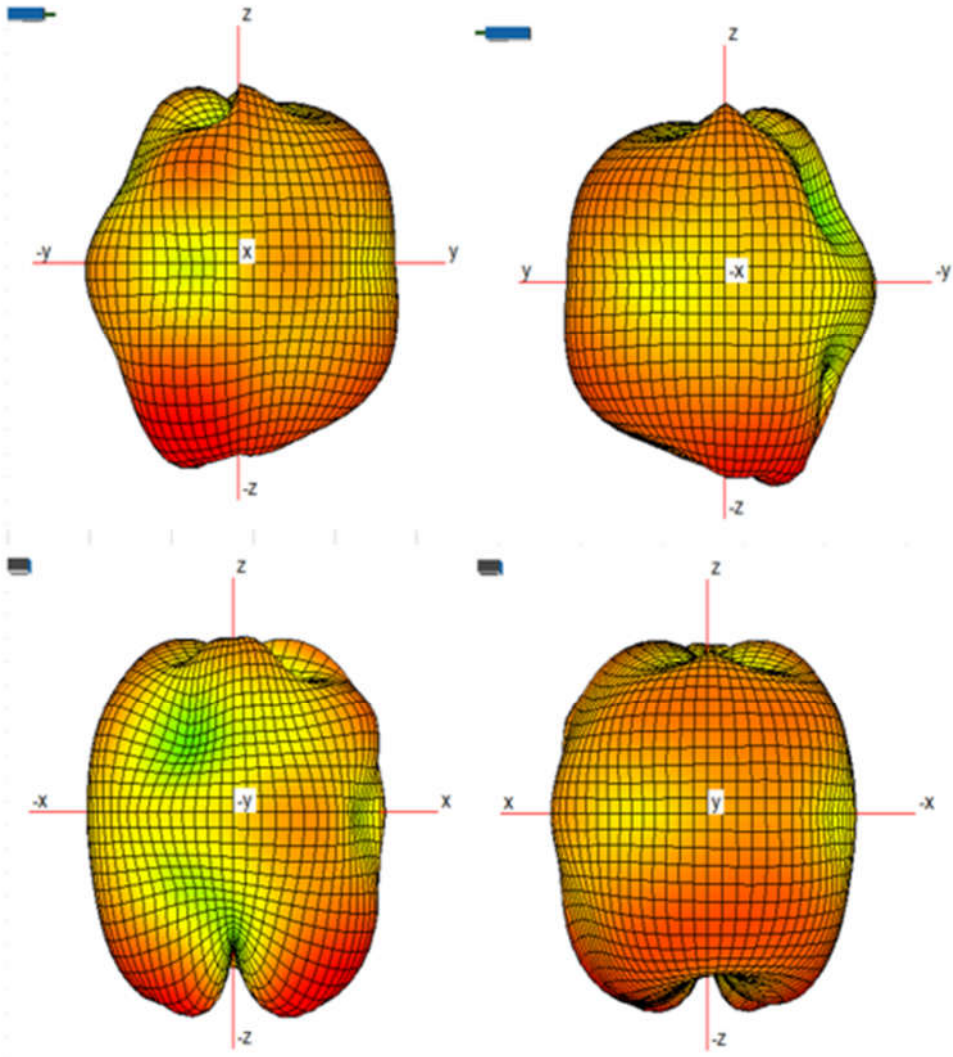

ANT7- WiFi 2.4G CH0

2420MHz

2450MHz

ANT7-WIFI 5G CH0

5280MHz

ANT7-WIFI 6E CH0

6000MHz

ANT5- WiFi 2.4G CH1